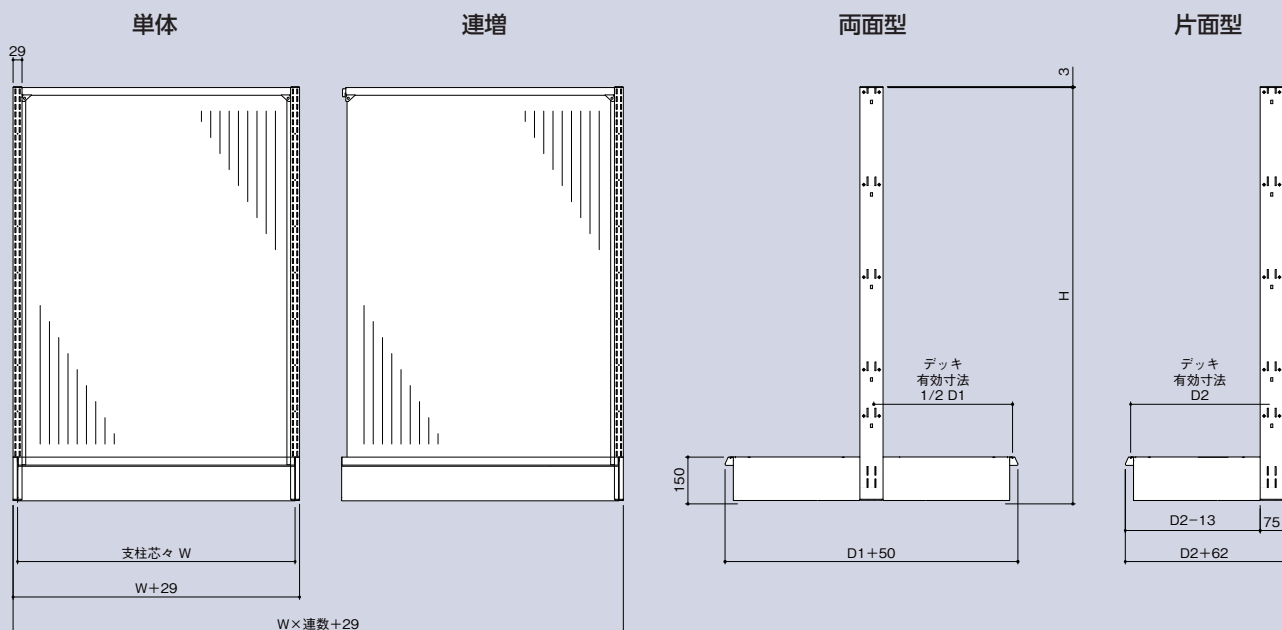

基本寸法図

W : 間口呼び寸
(600, 750, 900, 1200)

H : 高さ呼び寸
(1200, 1350, 1500, 1650, 1800, 1950, 2100, 2400)

D1 : 両面型奥行呼び寸
(700, 900, 1200, 1500, 1800)

D2 : 片面型奥行呼び寸
(350, 450, 600, 750, 900)