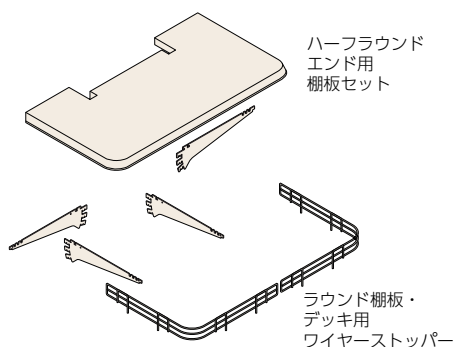

ハーフラウンドエンド用棚板セット

2段・3段可変ブラケットで受けます。

**W550×D250、W650×D300、W750×D350、
W850×D400、W950×D450**

ハーフラウンドエンド本体

H1200	W 750×D350
	W 950×D450
	W1250×D600
H1350	W 750×D350
	W 950×D450
	W1250×D600
H1500	W 750×D350
	W 950×D450
	W1250×D600
H1650	W 750×D350
	W 950×D450
	W1250×D600

ラウンド棚板・デッキ用ワイヤーストッパー

2本1セットで使用します。

**W250×D250、W350×D300、W350×D350、
W400×D400、W450×D450、W 600×D600**