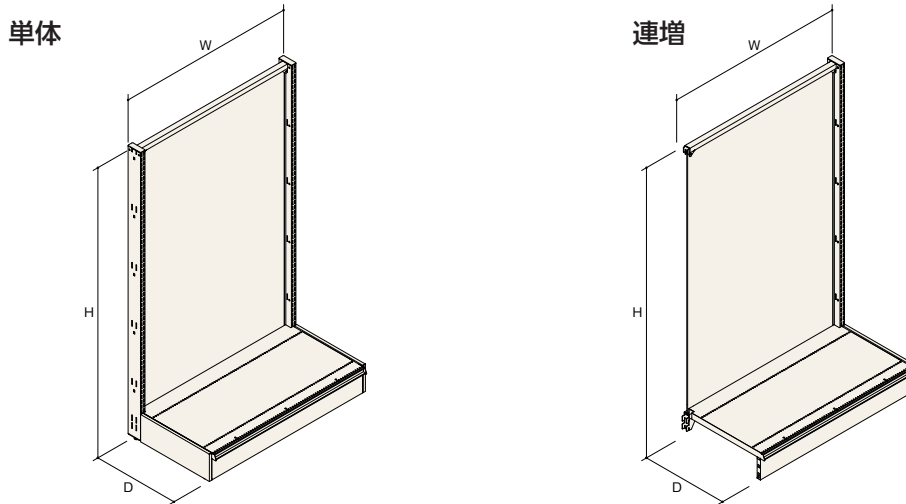

W600		W750		W900		W1200	
	単体	連増	単体	連増	単体	連増	単体	連増
	(ベースカバー付)		(ベースカバー付)		(ベースカバー付)		(ベースカバー付)	
H1200	D350	RKAO -HS6352-PA -HA6352-PA	-HS7352-PA -HA7352-PA	-HS9352-PA -HA9352-PA	-HS2352-PA -HA2352-PA			
	D450	RKAO -HS6452-PA -HA6452-PA	-HS7452-PA -HA7452-PA	-HS9452-PA -HA9452-PA	-HS2452-PA -HA2452-PA			
	D600	RKAO -HS6602-PA -HA6602-PA	-HS7602-PA -HA7602-PA	-HS9602-PA -HA9602-PA	-HS2602-PA -HA2602-PA			
	D750	RKAO -HS6752-PA -HA6752-PA	-HS7752-PA -HA7752-PA	-HS9752-PA -HA9752-PA	-HS2752-PA -HA2752-PA			
	D900	RKAO -HS6902-PA -HA6902-PA	-HS7902-PA -HA7902-PA	-HS9902-PA -HA9902-PA	-HS2902-PA -HA2902-PA			
H1350	D350	RKAO -HS6353-PA -HA6353-PA	-HS7353-PA -HA7353-PA	-HS9353-PA -HA9353-PA	-HS2353-PA -HA2353-PA			
	D450	RKAO -HS6453-PA -HA6453-PA	-HS7453-PA -HA7453-PA	-HS9453-PA -HA9453-PA	-HS2453-PA -HA2453-PA			
	D600	RKAO -HS6603-PA -HA6603-PA	-HS7603-PA -HA7603-PA	-HS9603-PA -HA9603-PA	-HS2603-PA -HA2603-PA			
	D750	RKAO -HS6753-PA -HA6753-PA	-HS7753-PA -HA7753-PA	-HS9753-PA -HA9753-PA	-HS2753-PA -HA2753-PA			
	D900	RKAO -HS6903-PA -HA6903-PA	-HS7903-PA -HA7903-PA	-HS9903-PA -HA9903-PA	-HS2903-PA -HA2903-PA			
H1500	D350	RKAO -HS6355-PA -HA6355-PA	-HS7355-PA -HA7355-PA	-HS9355-PA -HA9355-PA	-HS2355-PA -HA2355-PA			
	D450	RKAO -HS6455-PA -HA6455-PA	-HS7455-PA -HA7455-PA	-HS9455-PA -HA9455-PA	-HS2455-PA -HA2455-PA			
	D600	RKAO -HS6605-PA -HA6605-PA	-HS7605-PA -HA7605-PA	-HS9605-PA -HA9605-PA	-HS2605-PA -HA2605-PA			
	D750	RKAO -HS6755-PA -HA6755-PA	-HS7755-PA -HA7755-PA	-HS9755-PA -HA9755-PA	-HS2755-PA -HA2755-PA			
	D900	RKAO -HS6905-PA -HA6905-PA	-HS7905-PA -HA7905-PA	-HS9905-PA -HA9905-PA	-HS2905-PA -HA2905-PA			
H1650	D350	RKAO -HS6356-PA -HA6356-PA	-HS7356-PA -HA7356-PA	-HS9356-PA -HA9356-PA	-HS2356-PA -HA2356-PA			
	D450	RKAO -HS6456-PA -HA6456-PA	-HS7456-PA -HA7456-PA	-HS9456-PA -HA9456-PA	-HS2456-PA -HA2456-PA			
	D600	RKAO -HS6606-PA -HA6606-PA	-HS7606-PA -HA7606-PA	-HS9606-PA -HA9606-PA	-HS2606-PA -HA2606-PA			
	D750	RKAO -HS6756-PA -HA6756-PA	-HS7756-PA -HA7756-PA	-HS9756-PA -HA9756-PA	-HS2756-PA -HA2756-PA			
	D900	RKAO -HS6906-PA -HA6906-PA	-HS7906-PA -HA7906-PA	-HS9906-PA -HA9906-PA	-HS2906-PA -HA2906-PA			
H1800	D450	RKAO -HS6458-PA -HA6458-PA	-HS7458-PA -HA7458-PA	-HS9458-PA -HA9458-PA	-HS2458-PA -HA2458-PA			
	D600	RKAO -HS6608-PA -HA6608-PA	-HS7608-PA -HA7608-PA	-HS9608-PA -HA9608-PA	-HS2608-PA -HA2608-PA			
	D750	RKAO -HS6758-PA -HA6758-PA	-HS7758-PA -HA7758-PA	-HS9758-PA -HA9758-PA	-HS2758-PA -HA2758-PA			
	D900	RKAO -HS6908-PA -HA6908-PA	-HS7908-PA -HA7908-PA	-HS9908-PA -HA9908-PA	-HS2908-PA -HA2908-PA			
H1950	D450	RKAO -HS6459-PA -HA6459-PA	-HS7459-PA -HA7459-PA	-HS9459-PA -HA9459-PA	-HS2459-PA -HA2459-PA			
	D600	RKAO -HS6609-PA -HA6609-PA	-HS7609-PA -HA7609-PA	-HS9609-PA -HA9609-PA	-HS2609-PA -HA2609-PA			
	D750	RKAO -HS6759-PA -HA6759-PA	-HS7759-PA -HA7759-PA	-HS9759-PA -HA9759-PA	-HS2759-PA -HA2759-PA			
	D900	RKAO -HS6909-PA -HA6909-PA	-HS7909-PA -HA7909-PA	-HS9909-PA -HA9909-PA	-HS2909-PA -HA2909-PA			
H2100	D450	RKAO -HS6451-PA -HA6451-PA	-HS7451-PA -HA7451-PA	-HS9451-PA -HA9451-PA	-HS2451-PA -HA2451-PA			
	D600	RKAO -HS6601-PA -HA6601-PA	-HS7601-PA -HA7601-PA	-HS9601-PA -HA9601-PA	-HS2601-PA -HA2601-PA			
	D750	RKAO -HS6751-PA -HA6751-PA	-HS7751-PA -HA7751-PA	-HS9751-PA -HA9751-PA	-HS2751-PA -HA2751-PA			
	D900	RKAO -HS6901-PA -HA6901-PA	-HS7901-PA -HA7901-PA	-HS9901-PA -HA9901-PA	-HS2901-PA -HA2901-PA			
H2400	D600	RKAO -HS6604-PA -HA6604-PA	-HS7604-PA -HA7604-PA	-HS9604-PA -HA9604-PA	-HS2604-PA -HA2604-PA			
	D750	RKAO -HS6754-PA -HA6754-PA	-HS7754-PA -HA7754-PA	-HS9754-PA -HA9754-PA	-HS2754-PA -HA2754-PA			
	D900	RKAO -HS6904-PA -HA6904-PA	-HS7904-PA -HA7904-PA	-HS9904-PA -HA9904-PA	-HS2904-PA -HA2904-PA