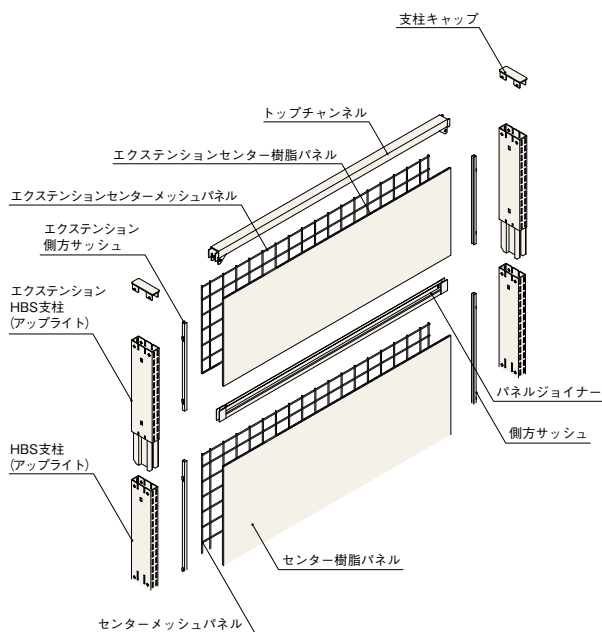

## 上段がフラットに

3段可変ブラケットの使用により、HSL重量棚板をアップライト(支柱)の最上端でセット可能。上段がフラットになり、平台のような使い方ができます。

※D200・250の棚板のみフラットにできません。

## サイドメッシュパネル

什器のサイドに取り付けて、こぼれ止めやフック  
陳列スペースとして使用します。

H1200	RPAS-QA4512-P7
H1350	RPAS-QA4513-P7
H1500	RPAS-QA4515-P7
H1650	RPAS-QA4516-P7
H1800	RPAS-QA4518-P7
H1950	
H2100	RPAS-QA4521-P7

※左右共通のため、どちらにも取り付けができます。

# エクステンション