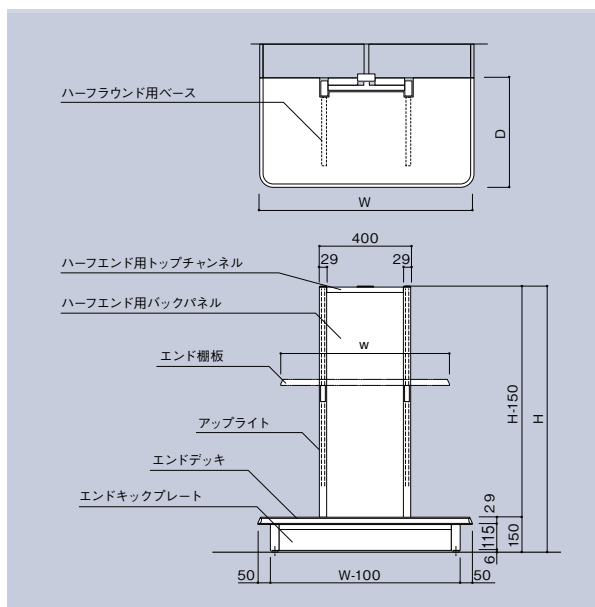

ハーフラウンドエンド用棚板セット

2段・3段可変ブラケットで受けます。

**W550×D250、W650×D300、W750×D350、
W850×D400、W950×D450**

ハーフラウンドエンド本体

H1200	W 750×D350
	W 950×D450
	W1250×D600
H1350	W 750×D350
	W 950×D450
	W1250×D600
H1500	W 750×D350
	W 950×D450
	W1250×D600
H1650	W 750×D350
	W 950×D450
	W1250×D600

ラウンド棚板・デッキ用ワイヤーストッパー

2本1セットで使用します。

**W250×D250、W350×D300、W350×D350、
W400×D400、W450×D450、W 600×D600**