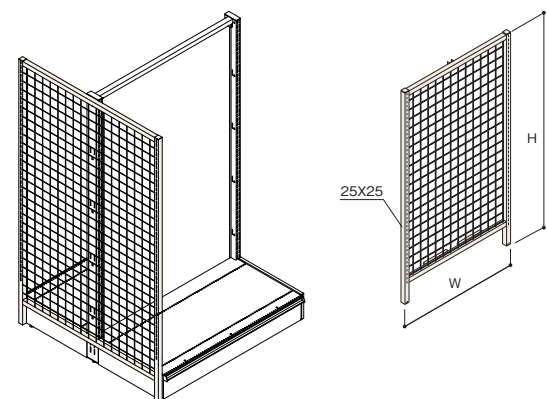

エンドフレームメッシュ/サイドメッシュパネル

エンドフレームメッシュ

エンドに取り付けて使用します。

	W600	W750	W900	W1200
H1200	RPAO -G6012-P7	-G7512-P7	-G9012-P7	-G1212-P7
H1350	RPAO -G6013-P7	-G7513-P7	-G9013-P7	-G1213-P7
H1500	RPAO -G6015-P7	-G7515-P7	-G9015-P7	-G1215-P7
H1650	RPAO -G6016-P7	-G7516-P7	-G9016-P7	-G1216-P7
H1800	RPAO -G6018-P7	-G7518-P7	-G9018-P7	-G1218-P7
H1950				
H2100	RPAO -G6021-P7	-G7521-P7	-G9021-P7	-G1221-P7

※ストッカータイプには取付けられません。