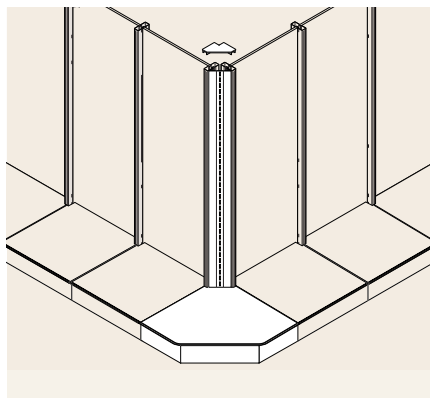

出隅コーナー型

出隅コーナー型

H1200 (D350、D450、D600)

H1350 (D350、D450、D600)

H1500 (D350、D450、D600)

H1650 (D350、D450、D600)

H1800 (D350、D450、D600)

H1950 (D350、D450、D600)

※出隅棚板の見出し先端形状は重量棚板形状になります。よって、隣にHSL重量棚板を設置すると見出し部分の形状は合いません。