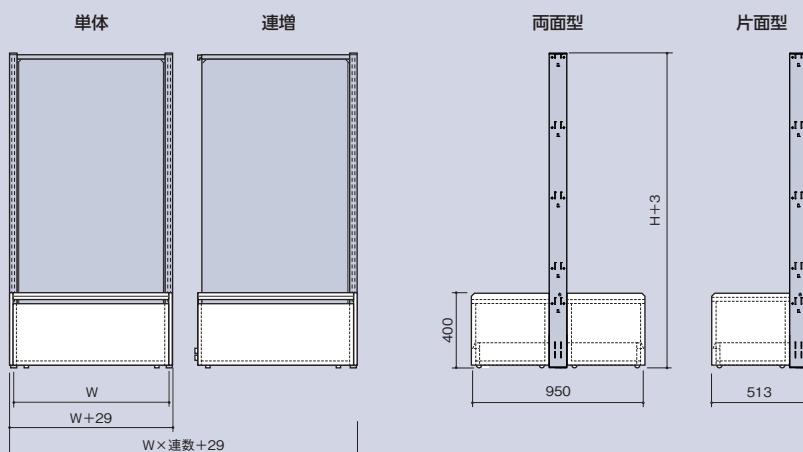

ロールインストッカー

ロールインストッカーセット

HBS本体のHSL重量棚板を天板として使用します。

基本寸法図

ストッカー用サイドメッシュパネル (D450)

什器のサイドに取り付けて、こぼれ止めやフック陳列スペースとして使用します。奥行D350用もご用意しておりますのでお問い合わせください。

	D450 左用	D450 右用
H1200	RPAO -Q4512SL	-Q4512SR
H1350	RPAO -Q4513SL	-Q4513SR
H1500	RPAO -Q4515SL	-Q4515SR
H1650	RPAO -Q4516SL	-Q4516SR
H1800	RPAO -Q4518SL	-Q4518SR
H1950		
H2100	RPAO -Q4521SL	-Q4521SR

耐震用固定金具各種

壁面固定金具

耐震性の向上のため、壁面に支柱を固定するための金具です。

RPAO-CP2-P7

⚠ H1800以上については必ずご使用ください。

片面エンド固定金具

片面型の什器をエンドで使用する場合に、トップチャンネルと両面型什器を連結して転倒を防ぎます。

RPAO-CQ1-P7

⚠ H1800以上については必ずご使用ください。

床固定金具

片面型の什器を設置する場合、転倒防止のため床に支柱・ベースを固定する金具です。

RPAO-CR1-P7