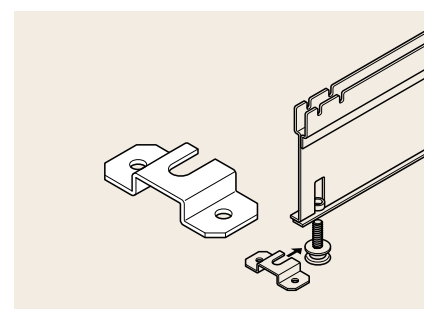

### 壁面固定金具

耐震性の向上のため、壁面に支柱を固定するための金具です。

RPAO-CP2-P7

⚠ H1800以上については必ずご使用ください。

### 片面エンド固定金具

片面型の什器をエンドで使用する場合に、トップチャンネルと両面型什器を連結して転倒を防ぎます。

RPAO-CQ1-P7

⚠ H1800以上については必ずご使用ください。