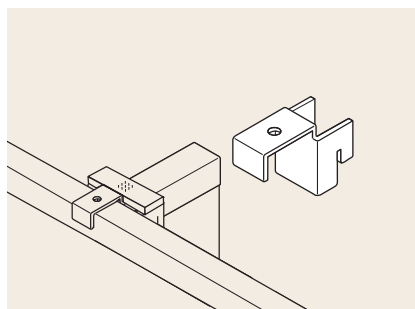

### 壁面固定金具

耐震性の向上のため、壁面に支柱を固定するための金具です。

RPAO-CP2-P7

⚠ H1800以上については必ずご使用ください。