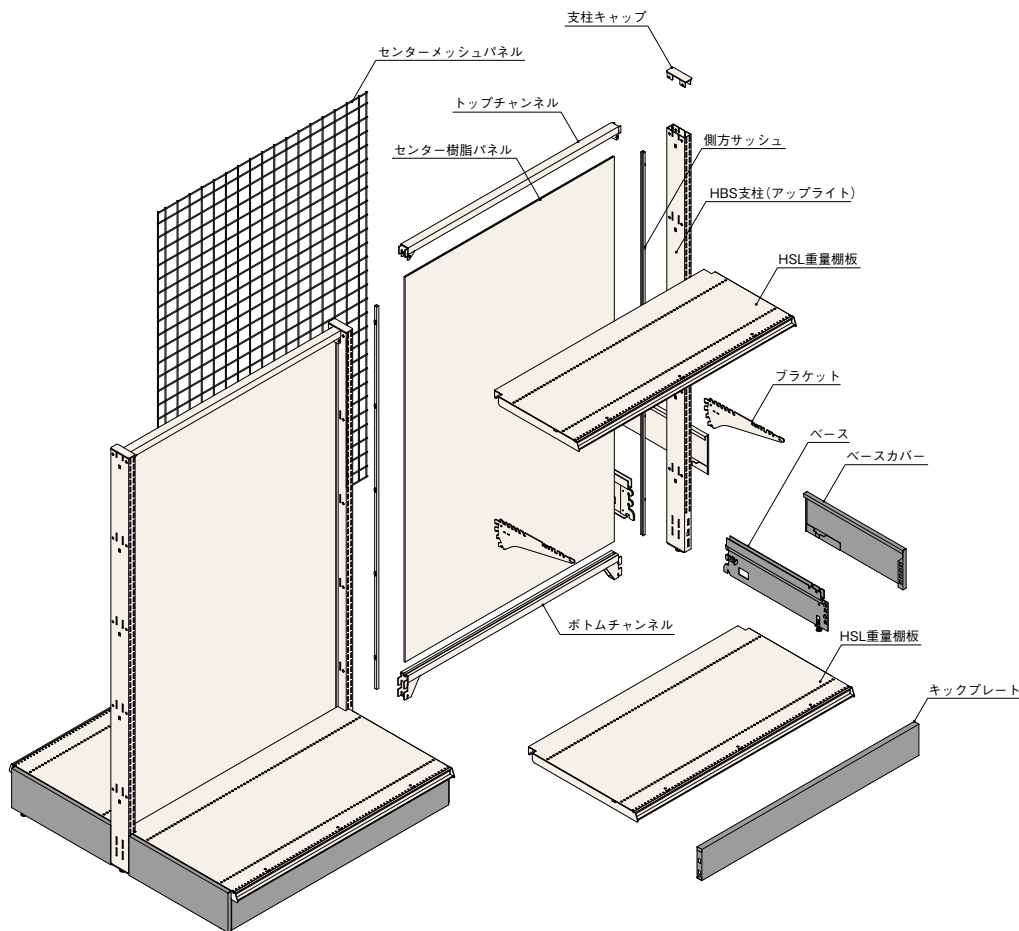

スペースや商品に合わせて
連増や仕様変更も自由自在です。

本体カラー PA

支柱 (下記パーツ以外を含む)

オフホワイト (P7)

キックプレート / ベース / ベースカバー

ダークグレー (P6)

パーツカラー P7

棚板

オフホワイト (P7)

オプションカラー P2

ブラック (P2)

※P2は受注対応のため納期が
かかります。担当者へ
お問い合わせください。
※その他のカラーも対応可
能です。