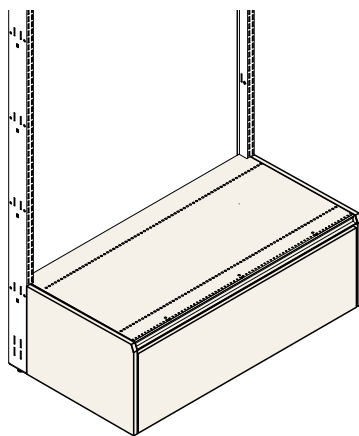

ロールインストッカー

ロールインストッカーセット

HBS本体のHSL重量棚板を天板として使用します。