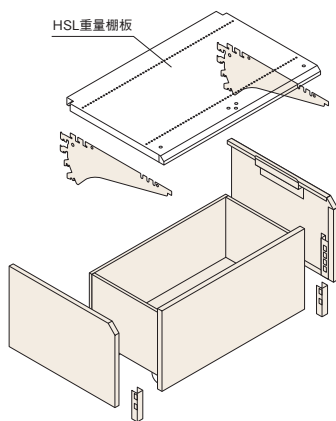

ロールインストッカー

ロールインストッカーセット

HBS本体のHSL重量棚板を天板として使用します。

基本寸法図

ストッカー用サイドメッシュパネル (D450)

什器のサイドに取り付けて、こぼれ止めやフック陳列スペースとして使用します。奥行D350用もご用意しておりますのでお問い合わせください。

	D450 左用	D450 右用
H1200	RPAO -Q4512SL	-Q4512SR
H1350	RPAO -Q4513SL	-Q4513SR
H1500	RPAO -Q4515SL	-Q4515SR
H1650	RPAO -Q4516SL	-Q4516SR
H1800	RPAO -Q4518SL	-Q4518SR
H1950		
H2100	RPAO -Q4521SL	-Q4521SR

耐震用固定金具各種

壁面固定金具

耐震性の向上のため、壁面に支柱を固定するための金具です。

RPAO-CP2-P7

⚠ H1800以上については必ずご使用ください。

片面エンド固定金具

片面型の什器をエンドで使用する場合に、トップチャンネルと両面型什器を連結して転倒を防ぎます。

RPAO-CQ1-P7

⚠ H1800以上については必ずご使用ください。

床固定金具

片面型の什器を設置する場合、転倒防止のため床に支柱・ベースを固定する金具です。

RPAO-CR1-P7