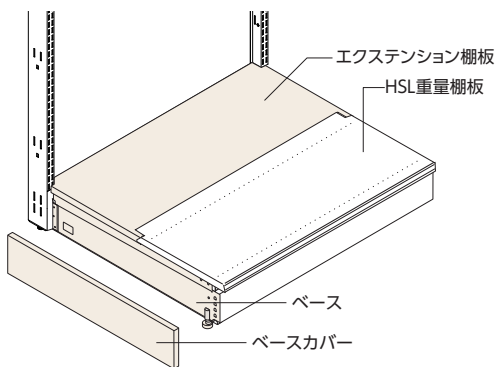

■デッキ部の奥行を伸ばしたい場合

エクステンション棚板のデッキへの利用

家電・寝具などの陳列で奥行の深いデッキが必要な場合、
エクステンション棚板を使って奥行を300mm伸ばすことができます。

デッキ奥行	エクステンション棚板	HSL重量棚板	ベース	ベースカバー
D750の場合	D300	D450	D750	D750
D900の場合	D300	D600	D900	D900