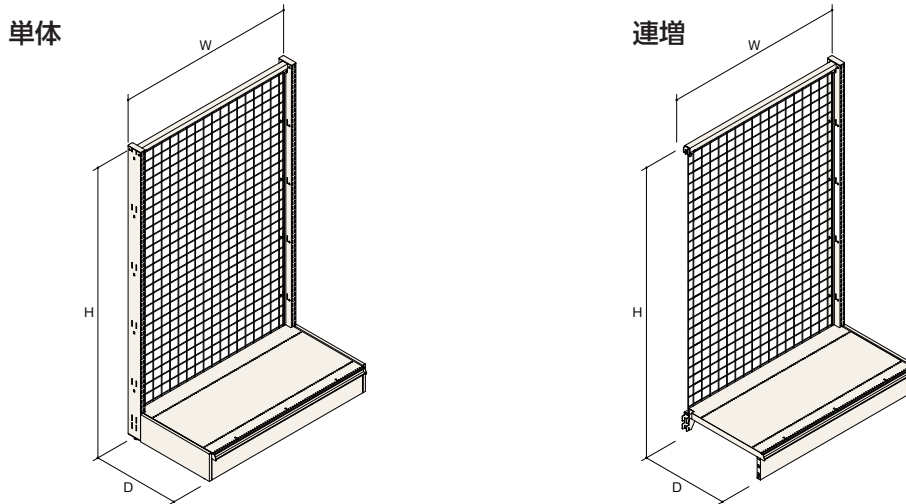

W600		W750		W900		W1200	
	単体	連増	単体	連増	単体	連増	単体	連増
	(ベースカバー付)		(ベースカバー付)		(ベースカバー付)		(ベースカバー付)	
H1200	D350	RKAM -HS6352-PA -HA6352-PA	-HS7352-PA -HA7352-PA	-HS9352-PA -HA9352-PA	-HS2352-PA -HA2352-PA			
	D450	RKAM -HS6452-PA -HA6452-PA	-HS7452-PA -HA7452-PA	-HS9452-PA -HA9452-PA	-HS2452-PA -HA2452-PA			
	D600	RKAM -HS6602-PA -HA6602-PA	-HS7602-PA -HA7602-PA	-HS9602-PA -HA9602-PA	-HS2602-PA -HA2602-PA			
	D750	RKAM -HS6752-PA -HA6752-PA	-HS7752-PA -HA7752-PA	-HS9752-PA -HA9752-PA	-HS2752-PA -HA2752-PA			
	D900	RKAM -HS6902-PA -HA6902-PA	-HS7902-PA -HA7902-PA	-HS9902-PA -HA9902-PA	-HS2902-PA -HA2902-PA			
H1350	D350	RKAM -HS6353-PA -HA6353-PA	-HS7353-PA -HA7353-PA	-HS9353-PA -HA9353-PA	-HS2353-PA -HA2353-PA			
	D450	RKAM -HS6453-PA -HA6453-PA	-HS7453-PA -HA7453-PA	-HS9453-PA -HA9453-PA	-HS2453-PA -HA2453-PA			
	D600	RKAM -HS6603-PA -HA6603-PA	-HS7603-PA -HA7603-PA	-HS9603-PA -HA9603-PA	-HS2603-PA -HA2603-PA			
	D750	RKAM -HS6753-PA -HA6753-PA	-HS7753-PA -HA7753-PA	-HS9753-PA -HA9753-PA	-HS2753-PA -HA2753-PA			
	D900	RKAM -HS6903-PA -HA6903-PA	-HS7903-PA -HA7903-PA	-HS9903-PA -HA9903-PA	-HS2903-PA -HA2903-PA			
H1500	D350	RKAM -HS6355-PA -HA6355-PA	-HS7355-PA -HA7355-PA	-HS9355-PA -HA9355-PA	-HS2355-PA -HA2355-PA			
	D450	RKAM -HS6455-PA -HA6455-PA	-HS7455-PA -HA7455-PA	-HS9455-PA -HA9455-PA	-HS2455-PA -HA2455-PA			
	D600	RKAM -HS6605-PA -HA6605-PA	-HS7605-PA -HA7605-PA	-HS9605-PA -HA9605-PA	-HS2605-PA -HA2605-PA			
	D750	RKAM -HS6755-PA -HA6755-PA	-HS7755-PA -HA7755-PA	-HS9755-PA -HA9755-PA	-HS2755-PA -HA2755-PA			
	D900	RKAM -HS6905-PA -HA6905-PA	-HS7905-PA -HA7905-PA	-HS9905-PA -HA9905-PA	-HS2905-PA -HA2905-PA			
H1650	D350	RKAM -HS6356-PA -HA6356-PA	-HS7356-PA -HA7356-PA	-HS9356-PA -HA9356-PA	-HS2356-PA -HA2356-PA			
	D450	RKAM -HS6456-PA -HA6456-PA	-HS7456-PA -HA7456-PA	-HS9456-PA -HA9456-PA	-HS2456-PA -HA2456-PA			
	D600	RKAM -HS6606-PA -HA6606-PA	-HS7606-PA -HA7606-PA	-HS9606-PA -HA9606-PA	-HS2606-PA -HA2606-PA			
	D750	RKAM -HS6756-PA -HA6756-PA	-HS7756-PA -HA7756-PA	-HS9756-PA -HA9756-PA	-HS2756-PA -HA2756-PA			
	D900	RKAM -HS6906-PA -HA6906-PA	-HS7906-PA -HA7906-PA	-HS9906-PA -HA9906-PA	-HS2906-PA -HA2906-PA			
H1800	D450	RKAM -HS6458-PA -HA6458-PA	-HS7458-PA -HA7458-PA	-HS9458-PA -HA9458-PA	-HS2458-PA -HA2458-PA			
	D600	RKAM -HS6608-PA -HA6608-PA	-HS7608-PA -HA7608-PA	-HS9608-PA -HA9608-PA	-HS2608-PA -HA2608-PA			
	D750	RKAM -HS6758-PA -HA6758-PA	-HS7758-PA -HA7758-PA	-HS9758-PA -HA9758-PA	-HS2758-PA -HA2758-PA			
	D900	RKAM -HS6908-PA -HA6908-PA	-HS7908-PA -HA7908-PA	-HS9908-PA -HA9908-PA	-HS2908-PA -HA2908-PA			
H1950	D450	RKAM -HS6459-PA -HA6459-PA	-HS7459-PA -HA7459-PA	-HS9459-PA -HA9459-PA	-HS2459-PA -HA2459-PA			
	D600	RKAM -HS6609-PA -HA6609-PA	-HS7609-PA -HA7609-PA	-HS9609-PA -HA9609-PA	-HS2609-PA -HA2609-PA			
	D750	RKAM -HS6759-PA -HA6759-PA	-HS7759-PA -HA7759-PA	-HS9759-PA -HA9759-PA	-HS2759-PA -HA2759-PA			
	D900	RKAM -HS6909-PA -HA6909-PA	-HS7909-PA -HA7909-PA	-HS9909-PA -HA9909-PA	-HS2909-PA -HA2909-PA			
H2100	D450	RKAM -HS6451-PA -HA6451-PA	-HS7451-PA -HA7451-PA	-HS9451-PA -HA9451-PA	-HS2451-PA -HA2451-PA			
	D600	RKAM -HS6601-PA -HA6601-PA	-HS7601-PA -HA7601-PA	-HS9601-PA -HA9601-PA	-HS2601-PA -HA2601-PA			
	D750	RKAM -HS6751-PA -HA6751-PA	-HS7751-PA -HA7751-PA	-HS9751-PA -HA9751-PA	-HS2751-PA -HA2751-PA			
	D900	RKAM -HS6901-PA -HA6901-PA	-HS7901-PA -HA7901-PA	-HS9901-PA -HA9901-PA	-HS2901-PA -HA2901-PA			
H2400	D600	RKAM -HS6604-PA -HA6604-PA	-HS7604-PA -HA7604-PA	-HS9604-PA -HA9604-PA	-HS2604-PA -HA2604-PA			
	D750	RKAM -HS6754-PA -HA6754-PA	-HS7754-PA -HA7754-PA	-HS9754-PA -HA9754-PA	-HS2754-PA -HA2754-PA			
	D900	RKAM -HS6904-PA -HA6904-PA	-HS7904-PA -HA7904-PA	-HS9904-PA -HA9904-PA	-HS2904-PA -HA2904-PA