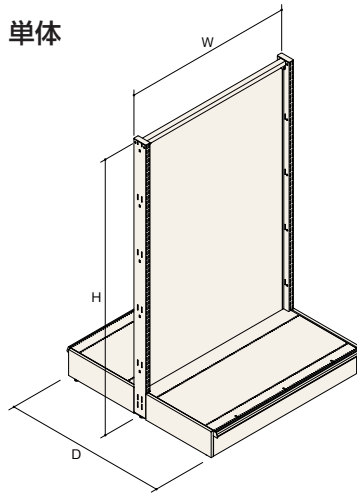

W600		W750		W900		W1200		
		単体	連増	単体	連増	単体	連増	単体	連増	
		(ベースカバー付)		(ベースカバー付)		(ベースカバー付)		(ベースカバー付)		
H1200	D700	RKA0	-FS6702-PA	-FA6702-PA	-FS7702-PA	-FA7702-PA	-FS9702-PA	-FA9702-PA	-FS2702-PA	-FA2702-PA
	D900	RKA0	-FS6902-PA	-FA6902-PA	-FS7902-PA	-FA7902-PA	-FS9902-PA	-FA9902-PA	-FS2902-PA	-FA2902-PA
	D1200	RKA0	-FS6122-PA	-FA6122-PA	-FS7122-PA	-FA7122-PA	-FS9122-PA	-FA9122-PA	-FS2122-PA	-FA2122-PA
	D1500	RKA0	-FS6152-PA	-FA6152-PA	-FS7152-PA	-FA7152-PA	-FS9152-PA	-FA9152-PA	-FS2152-PA	-FA2152-PA
	D1800	RKA0	-FS6182-PA	-FA6182-PA	-FS7182-PA	-FA7182-PA	-FS9182-PA	-FA9182-PA	-FS2182-PA	-FA2182-PA
H1350	D700	RKA0	-FS6703-PA	-FA6703-PA	-FS7703-PA	-FA7703-PA	-FS9703-PA	-FA9703-PA	-FS2703-PA	-FA2703-PA
	D900	RKA0	-FS6903-PA	-FA6903-PA	-FS7903-PA	-FA7903-PA	-FS9903-PA	-FA9903-PA	-FS2903-PA	-FA2903-PA
	D1200	RKA0	-FS6123-PA	-FA6123-PA	-FS7123-PA	-FA7123-PA	-FS9123-PA	-FA9123-PA	-FS2123-PA	-FA2123-PA
	D1500	RKA0	-FS6153-PA	-FA6153-PA	-FS7153-PA	-FA7153-PA	-FS9153-PA	-FA9153-PA	-FS2153-PA	-FA2153-PA
	D1800	RKA0	-FS6183-PA	-FA6183-PA	-FS7183-PA	-FA7183-PA	-FS9183-PA	-FA9183-PA	-FS2183-PA	-FA2183-PA
H1500	D700	RKA0	-FS6705-PA	-FA6705-PA	-FS7705-PA	-FA7705-PA	-FS9705-PA	-FA9705-PA	-FS2705-PA	-FA2705-PA
	D900	RKA0	-FS6905-PA	-FA6905-PA	-FS7905-PA	-FA7905-PA	-FS9905-PA	-FA9905-PA	-FS2905-PA	-FA2905-PA
	D1200	RKA0	-FS6125-PA	-FA6125-PA	-FS7125-PA	-FA7125-PA	-FS9125-PA	-FA9125-PA	-FS2125-PA	-FA2125-PA
	D1500	RKA0	-FS6155-PA	-FA6155-PA	-FS7155-PA	-FA7155-PA	-FS9155-PA	-FA9155-PA	-FS2155-PA	-FA2155-PA
	D1800	RKA0	-FS6185-PA	-FA6185-PA	-FS7185-PA	-FA7185-PA	-FS9185-PA	-FA9185-PA	-FS2185-PA	-FA2185-PA
H1650	D700	RKA0	-FS6706-PA	-FA6706-PA	-FS7706-PA	-FA7706-PA	-FS9706-PA	-FA9706-PA	-FS2706-PA	-FA2706-PA
	D900	RKA0	-FS6906-PA	-FA6906-PA	-FS7906-PA	-FA7906-PA	-FS9906-PA	-FA9906-PA	-FS2906-PA	-FA2906-PA
	D1200	RKA0	-FS6126-PA	-FA6126-PA	-FS7126-PA	-FA7126-PA	-FS9126-PA	-FA9126-PA	-FS2126-PA	-FA2126-PA
	D1500	RKA0	-FS6156-PA	-FA6156-PA	-FS7156-PA	-FA7156-PA	-FS9156-PA	-FA9156-PA	-FS2156-PA	-FA2156-PA
	D1800	RKA0	-FS6186-PA	-FA6186-PA	-FS7186-PA	-FA7186-PA	-FS9186-PA	-FA9186-PA	-FS2186-PA	-FA2186-PA
H1800	D700	RKA0	-FS6708-PA	-FA6708-PA	-FS7708-PA	-FA7708-PA	-FS9708-PA	-FA9708-PA	-FS2708-PA	-FA2708-PA
	D900	RKA0	-FS6908-PA	-FA6908-PA	-FS7908-PA	-FA7908-PA	-FS9908-PA	-FA9908-PA	-FS2908-PA	-FA2908-PA
	D1200	RKA0	-FS6128-PA	-FA6128-PA	-FS7128-PA	-FA7128-PA	-FS9128-PA	-FA9128-PA	-FS2128-PA	-FA2128-PA
	D1500	RKA0	-FS6158-PA	-FA6158-PA	-FS7158-PA	-FA7158-PA	-FS9158-PA	-FA9158-PA	-FS2158-PA	-FA2158-PA
	D1800	RKA0	-FS6188-PA	-FA6188-PA	-FS7188-PA	-FA7188-PA	-FS9188-PA	-FA9188-PA	-FS2188-PA	-FA2188-PA
H1950	D900	RKA0	-FS6909-PA	-FA6909-PA	-FS7909-PA	-FA7909-PA	-FS9909-PA	-FA9909-PA	-FS2909-PA	-FA2909-PA
	D1200	RKA0	-FS6129-PA	-FA6129-PA	-FS7129-PA	-FA7129-PA	-FS9129-PA	-FA9129-PA	-FS2129-PA	-FA2129-PA
	D1500	RKA0	-FS6159-PA	-FA6159-PA	-FS7159-PA	-FA7159-PA	-FS9159-PA	-FA9159-PA	-FS2159-PA	-FA2159-PA
	D1800	RKA0	-FS6189-PA	-FA6189-PA	-FS7189-PA	-FA7189-PA	-FS9189-PA	-FA9189-PA	-FS2189-PA	-FA2189-PA
H2100	D900	RKA0	-FS6901-PA	-FA6901-PA	-FS7901-PA	-FA7901-PA	-FS9901-PA	-FA9901-PA	-FS2901-PA	-FA2901-PA
	D1200	RKA0	-FS6121-PA	-FA6121-PA	-FS7121-PA	-FA7121-PA	-FS9121-PA	-FA9121-PA	-FS2121-PA	-FA2121-PA
	D1500	RKA0	-FS6151-PA	-FA6151-PA	-FS7151-PA	-FA7151-PA	-FS9151-PA	-FA9151-PA	-FS2151-PA	-FA2151-PA
	D1800	RKA0	-FS6181-PA	-FA6181-PA	-FS7181-PA	-FA7181-PA	-FS9181-PA	-FA9181-PA	-FS2181-PA	-FA2181-PA
H2400	D900	RKA0	-FS6904-PA	-FA6904-PA	-FS7904-PA	-FA7904-PA	-FS9904-PA	-FA9904-PA	-FS2904-PA	-FA2904-PA
	D1200	RKA0	-FS6124-PA	-FA6124-PA	-FS7124-PA	-FA7124-PA	-FS9124-PA	-FA9124-PA	-FS2124-PA	-FA2124-PA
	D1500	RKA0	-FS6154-PA	-FA6154-PA	-FS7154-PA	-FA7154-PA	-FS9154-PA	-FA9154-PA	-FS2154-PA	-FA2154-PA
	D1800	RKA0	-FS6184-PA	-FA6184-PA	-FS7184-PA	-FA7184-PA	-FS9184-PA	-FA9184-PA	-FS2184-PA	-FA2184-PA