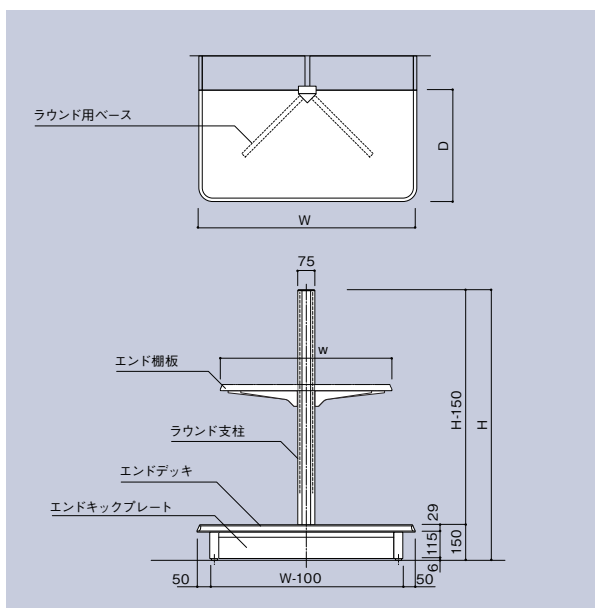

## ラウンドエンド

※ラウンドエンド棚板の見出し先端形状は重量棚板形状になります。よって、隣にHSL重量を設置すると見出し部分の形状は合いません。