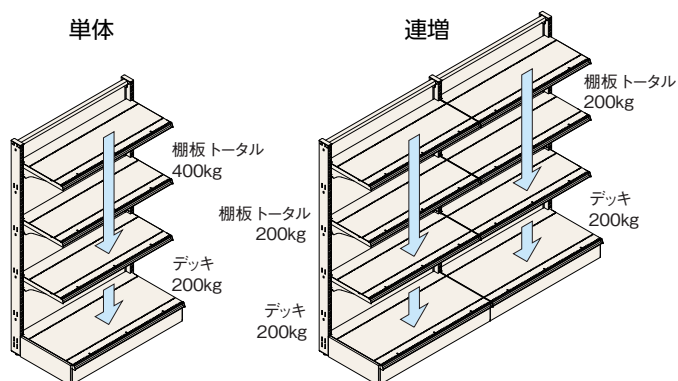

■耐荷重性能

本体

本体形状	設置方法	棚板合計	デッキ	1連あたり総合計
両面型	単体の場合	800kg	400kg	1200kg
	連増の場合	400kg	400kg	800kg
片面型	単体の場合	400kg	200kg	600kg
	連増の場合	200kg	200kg	400kg

※間口W1200の等分布荷重。両面型は両面にバランスよく加重した場合。

※両面型を使用の際、両面の荷重に著しい差がある場合は、各々の面について片面型として荷重を考慮してください。