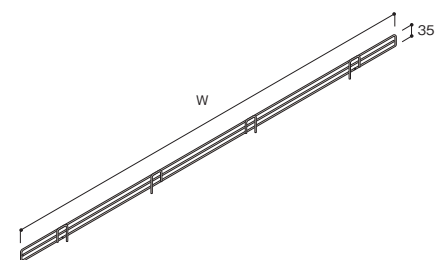

ワイヤーストッパー落とし込み式

HSL重量棚板に使用するこぼれ止めです。
棚板の前面の穴に差し込むだけのワンタッチです。

W600	W750	W900	W1200
RASM -D0360-G1	-D0375-G1	-D0390-G1	-D0312-G1