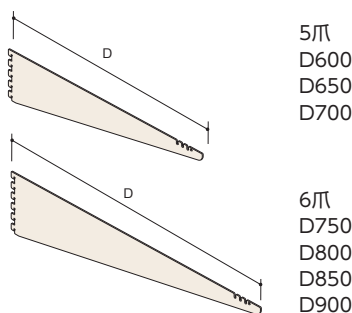

## 上段がフラットに

3段可変ブラケットの使用により、HSL重量棚板をアップライト(支柱)の最上端でセット可能。上段がフラットになり、平台のような使い方ができます。

※D200・250の棚板のみフラットにできません。

## エクステンション棚板

HSL重量棚板に継ぎ足して奥行の深い棚にできます。  
延長した合計の奥行がD600以上のときには重量ブラケットをご使用ください。

	W600	W750	W900	W1200
<b>H300</b>	RPAO -SP6030-P7	-SP7530-P7	-SP9030-P7	-SP1230-P7

耐荷重：100kg