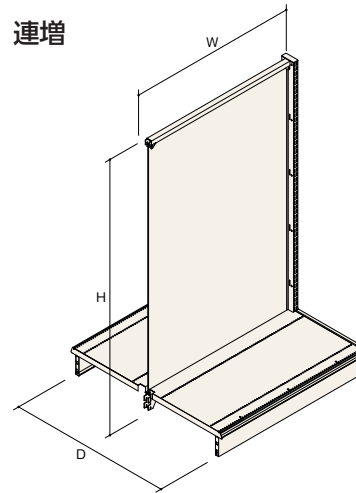

W600		W750		W900		W1200		
		単体	連増	単体	連増	単体	連増	単体	連増	
		(ベースカバー付)		(ベースカバー付)		(ベースカバー付)		(ベースカバー付)		
H1200	D700	RKA0	-FS6702-PA	-FA6702-PA	-FS7702-PA	-FA7702-PA	-FS9702-PA	-FA9702-PA	-FS2702-PA	-FA2702-PA
	D900	RKA0	-FS6902-PA	-FA6902-PA	-FS7902-PA	-FA7902-PA	-FS9902-PA	-FA9902-PA	-FS2902-PA	-FA2902-PA
	D1200	RKA0	-FS6122-PA	-FA6122-PA	-FS7122-PA	-FA7122-PA	-FS9122-PA	-FA9122-PA	-FS2122-PA	-FA2122-PA
	D1500	RKA0	-FS6152-PA	-FA6152-PA	-FS7152-PA	-FA7152-PA	-FS9152-PA	-FA9152-PA	-FS2152-PA	-FA2152-PA
	D1800	RKA0	-FS6182-PA	-FA6182-PA	-FS7182-PA	-FA7182-PA	-FS9182-PA	-FA9182-PA	-FS2182-PA	-FA2182-PA
H1350	D700	RKA0	-FS6703-PA	-FA6703-PA	-FS7703-PA	-FA7703-PA	-FS9703-PA	-FA9703-PA	-FS2703-PA	-FA2703-PA
	D900	RKA0	-FS6903-PA	-FA6903-PA	-FS7903-PA	-FA7903-PA	-FS9903-PA	-FA9903-PA	-FS2903-PA	-FA2903-PA
	D1200	RKA0	-FS6123-PA	-FA6123-PA	-FS7123-PA	-FA7123-PA	-FS9123-PA	-FA9123-PA	-FS2123-PA	-FA2123-PA
	D1500	RKA0	-FS6153-PA	-FA6153-PA	-FS7153-PA	-FA7153-PA	-FS9153-PA	-FA9153-PA	-FS2153-PA	-FA2153-PA
	D1800	RKA0	-FS6183-PA	-FA6183-PA	-FS7183-PA	-FA7183-PA	-FS9183-PA	-FA9183-PA	-FS2183-PA	-FA2183-PA
H1500	D700	RKA0	-FS6705-PA	-FA6705-PA	-FS7705-PA	-FA7705-PA	-FS9705-PA	-FA9705-PA	-FS2705-PA	-FA2705-PA
	D900	RKA0	-FS6905-PA	-FA6905-PA	-FS7905-PA	-FA7905-PA	-FS9905-PA	-FA9905-PA	-FS2905-PA	-FA2905-PA
	D1200	RKA0	-FS6125-PA	-FA6125-PA	-FS7125-PA	-FA7125-PA	-FS9125-PA	-FA9125-PA	-FS2125-PA	-FA2125-PA
	D1500	RKA0	-FS6155-PA	-FA6155-PA	-FS7155-PA	-FA7155-PA	-FS9155-PA	-FA9155-PA	-FS2155-PA	-FA2155-PA
	D1800	RKA0	-FS6185-PA	-FA6185-PA	-FS7185-PA	-FA7185-PA	-FS9185-PA	-FA9185-PA	-FS2185-PA	-FA2185-PA
H1650	D700	RKA0	-FS6706-PA	-FA6706-PA	-FS7706-PA	-FA7706-PA	-FS9706-PA	-FA9706-PA	-FS2706-PA	-FA2706-PA
	D900	RKA0	-FS6906-PA	-FA6906-PA	-FS7906-PA	-FA7906-PA	-FS9906-PA	-FA9906-PA	-FS2906-PA	-FA2906-PA
	D1200	RKA0	-FS6126-PA	-FA6126-PA	-FS7126-PA	-FA7126-PA	-FS9126-PA	-FA9126-PA	-FS2126-PA	-FA2126-PA
	D1500	RKA0	-FS6156-PA	-FA6156-PA	-FS7156-PA	-FA7156-PA	-FS9156-PA	-FA9156-PA	-FS2156-PA	-FA2156-PA
	D1800	RKA0	-FS6186-PA	-FA6186-PA	-FS7186-PA	-FA7186-PA	-FS9186-PA	-FA9186-PA	-FS2186-PA	-FA2186-PA
H1800	D700	RKA0	-FS6708-PA	-FA6708-PA	-FS7708-PA	-FA7708-PA	-FS9708-PA	-FA9708-PA	-FS2708-PA	-FA2708-PA
	D900	RKA0	-FS6908-PA	-FA6908-PA	-FS7908-PA	-FA7908-PA	-FS9908-PA	-FA9908-PA	-FS2908-PA	-FA2908-PA
	D1200	RKA0	-FS6128-PA	-FA6128-PA	-FS7128-PA	-FA7128-PA	-FS9128-PA	-FA9128-PA	-FS2128-PA	-FA2128-PA
	D1500	RKA0	-FS6158-PA	-FA6158-PA	-FS7158-PA	-FA7158-PA	-FS9158-PA	-FA9158-PA	-FS2158-PA	-FA2158-PA
	D1800	RKA0	-FS6188-PA	-FA6188-PA	-FS7188-PA	-FA7188-PA	-FS9188-PA	-FA9188-PA	-FS2188-PA	-FA2188-PA
H1950	D900	RKA0	-FS6909-PA	-FA6909-PA	-FS7909-PA	-FA7909-PA	-FS9909-PA	-FA9909-PA	-FS2909-PA	-FA2909-PA
	D1200	RKA0	-FS6129-PA	-FA6129-PA	-FS7129-PA	-FA7129-PA	-FS9129-PA	-FA9129-PA	-FS2129-PA	-FA2129-PA
	D1500	RKA0	-FS6159-PA	-FA6159-PA	-FS7159-PA	-FA7159-PA	-FS9159-PA	-FA9159-PA	-FS2159-PA	-FA2159-PA
	D1800	RKA0	-FS6189-PA	-FA6189-PA	-FS7189-PA	-FA7189-PA	-FS9189-PA	-FA9189-PA	-FS2189-PA	-FA2189-PA
H2100	D900	RKA0	-FS6901-PA	-FA6901-PA	-FS7901-PA	-FA7901-PA	-FS9901-PA	-FA9901-PA	-FS2901-PA	-FA2901-PA
	D1200	RKA0	-FS6121-PA	-FA6121-PA	-FS7121-PA	-FA7121-PA	-FS9121-PA	-FA9121-PA	-FS2121-PA	-FA2121-PA
	D1500	RKA0	-FS6151-PA	-FA6151-PA	-FS7151-PA	-FA7151-PA	-FS9151-PA	-FA9151-PA	-FS2151-PA	-FA2151-PA
	D1800	RKA0	-FS6181-PA	-FA6181-PA	-FS7181-PA	-FA7181-PA	-FS9181-PA	-FA9181-PA	-FS2181-PA	-FA2181-PA
H2400	D900	RKA0	-FS6904-PA	-FA6904-PA	-FS7904-PA	-FA7904-PA	-FS9904-PA	-FA9904-PA	-FS2904-PA	-FA2904-PA
	D1200	RKA0	-FS6124-PA	-FA6124-PA	-FS7124-PA	-FA7124-PA	-FS9124-PA	-FA9124-PA	-FS2124-PA	-FA2124-PA
	D1500	RKA0	-FS6154-PA	-FA6154-PA	-FS7154-PA	-FA7154-PA	-FS9154-PA	-FA9154-PA	-FS2154-PA	-FA2154-PA
	D1800	RKA0	-FS6184-PA	-FA6184-PA	-FS7184-PA	-FA7184-PA	-FS9184-PA	-FA9184-PA	-FS2184-PA	-FA2184-PA