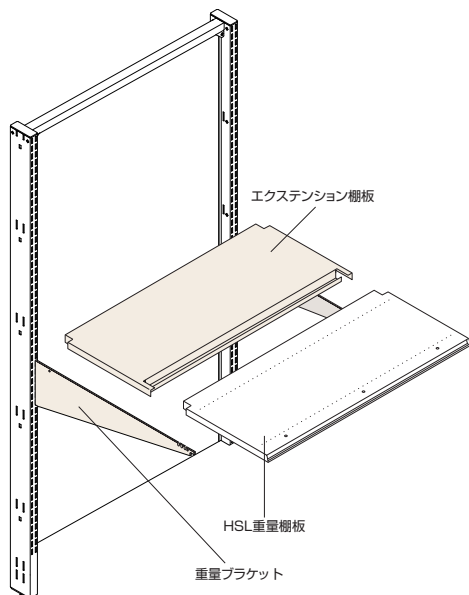

エクステンション棚板

HSL重量棚板に継ぎ足して奥行の深い棚にできます。
延長した合計の奥行がD600以上のときには重量ブラケットをご使用ください。

	W600	W750	W900	W1200
H300	RPAO -SP6030-P7	-SP7530-P7	-SP9030-P7	-SP1230-P7

耐荷重：100kg