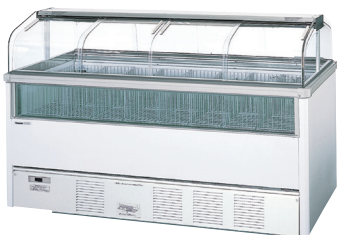

冷蔵ショーケース

コンビニやビル内売店など小規模店舗に最適のシリーズ。

冷凍機内蔵ですから、コンセント※をつなぐだけで使用できます。
排水タンク式で、排水設備や配管工事も不要で経済的です。
レイアウトに合わせて配置変えも容易にできるキャスター付です。

※三相200Vの電源が必要な機種がありますのでご注意ください。

冷蔵多段オープンショーケース

三相

オープンショーケース 幅3尺

三相 SAR-CDV390
寸法 : W890×D680×H1900
消費電力 : 三相 850/850W
照明 : LED 8W×1
プラグ形状 : Ⓒ (20A、250V)
庫内温度 : 5~10℃
有効内容積 : 367 ℓ
本体重量 : 175kg

催事用ショーケース

単相

アイランドタイプ W900

単相 SAR-ES90FU

寸法 : W870×D870×H830
 消費電力 : 単相315/340W
 プラグ形状 : □ (15A、125V)
 庫内温度 : 5~20℃
 有効内容積 : 142ℓ
 本体重量 : 80kg

単相

アイランドタイプ W1500

単相 SAR-ES150FU

寸法 : W1470×D870×H830
 消費電力 : 単相330/365W
 プラグ形状 : □ (15A、125V)
 庫内温度 : 5~20℃
 有効内容積 : 249ℓ
 本体重量 : 112kg

アイスクリーム用ショーケース

三相

平型ショーケース W1800

三相 SCR-GF1800NB

寸法 : W1824×D804×H1120
 消費電力 : 三相1260/1310W
 : 単相32/32W
 照明 : 蛍光灯 40W×1
 プラグ形状 : ⊕ (20A、250V)
 : ⊕ (15A、125V)
 庫内温度 : -20℃
 有効内容積 : 399ℓ
 本体重量 : 247kg