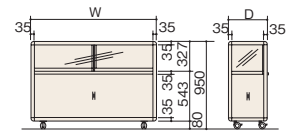

平ケース腰高タイプ H950

上段・下段ストッカーとも片面引戸

			前フレーム付		前フレームなし	
			シルバー	ブラック	シルバー	ブラック
W900	D450	RTGC	-ZH9459	-ZH9459-B	-ZB9459	-ZB9459-B
	D600	RTGC	-ZH9609	-ZH9609-B	-ZB9609	-ZB9609-B
W1200	D450	RTGC	-ZH2459	-ZH2459-B	-ZB2459	-ZB2459-B
	D600	RTGC	-ZH2609	-ZH2609-B	-ZB2609	-ZB2609-B
W1500	D450	RTGC	-ZH5459	-ZH5459-B	-ZB5459	-ZB5459-B
	D600	RTGC	-ZH5609	-ZH5609-B	-ZB5609	-ZB5609-B
W1800	D450	RTGC	-ZH8459	-ZH8459-B	-ZB8459	-ZB8459-B
	D600	RTGC	-ZH8609	-ZH8609-B	-ZB8609	-ZB8609-B