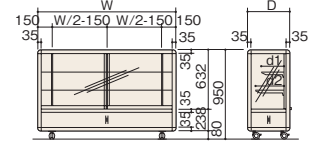

## デラックスタイプ

応用範囲の広い標準的なショーケース。お客様とのふれあいの場を演出します。

棚奥行

D450 : d1=240、d2=300

D600 : d1=300、d2=360