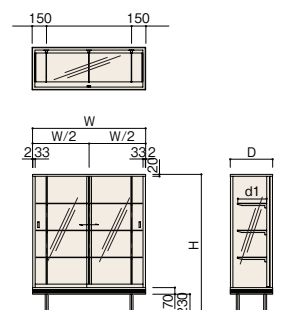

W900は棚柱2本

※前開き・後開きを決めてご注文ください。

		W900	W1200	W1500	W1800
D450	RTGC	-FA9459	-FA2459	-FA5459	-FA8459
D600	RTGC	-FA9609	-FA2609	-FA5609	-FA8609

壁面・柱回り・中央部に設置し、大量展示に効果を発揮します。

ハイケース

棚奥行

D450 : d1 = 300

D600 : d1 = 350