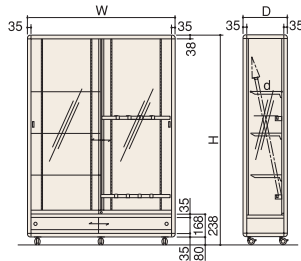

棚段数：3段 (W1 / 2サイズ)

奥行

D450 : d=300

D600 : d=350

W1500	D450	RTGC-ZM5452
	D600	RTGC-ZM5602
W1800	D450	RTGC-ZM8452
	D600	RTGC-ZM8602