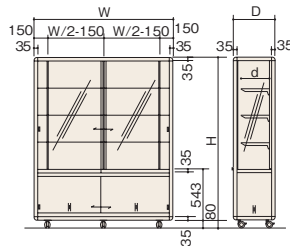

#### 棚奥行

D450 : d=300

D600 : d=360

		H1250		H1550		H1850		
		シルバー	ブラック	シルバー	ブラック	シルバー	ブラック	
W900	D450	RTGC	-ZK9452	-ZK9452-B	-ZK9455	-ZK9455-B	-ZK9458	-ZK9458-B
	D600	RTGC	-ZK9602	-ZK9602-B	-ZK9605	-ZK9605-B	-ZK9608	-ZK9608-B
W1200	D450	RTGC	-ZK2452	-ZK2452-B	-ZK2455	-ZK2455-B	-ZK2458	-ZK2458-B
	D600	RTGC	-ZK2602	-ZK2602-B	-ZK2605	-ZK2605-B	-ZK2608	-ZK2608-B
W1500	D450	RTGC	-ZK5452	-ZK5452-B	-ZK5455	-ZK5455-B	-ZK5458	-ZK5458-B
	D600	RTGC	-ZK5602	-ZK5602-B	-ZK5605	-ZK5605-B	-ZK5608	-ZK5608-B
W1800	D450	RTGC	-ZK8452	-ZK8452-B	-ZK8455	-ZK8455-B	-ZK8458	-ZK8458-B
	D600	RTGC	-ZK8602	-ZK8602-B	-ZK8605	-ZK8605-B	-ZK8608	-ZK8608-B

### ハイケース腰高タイプ

上段・下段ストッカーとも片面引戸、W900は棚柱2本