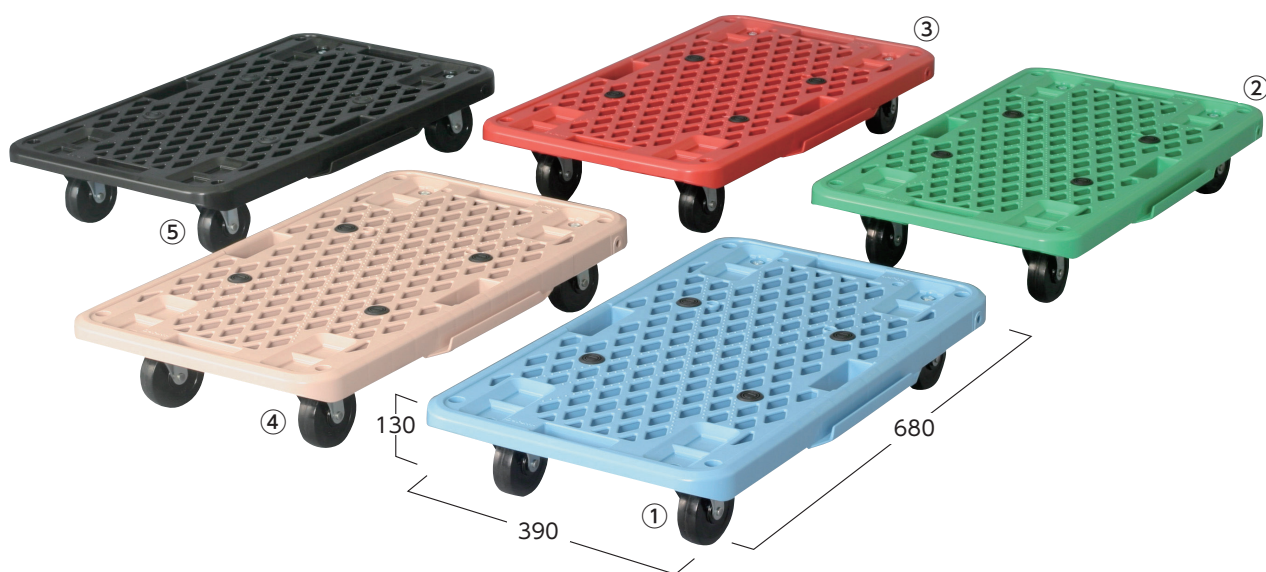

# ベースキャリア

積み上げ陳列に便利。  
どこにでも配置できる移動型キャリア。

## ベースキャリア

特売商品などを目立たせるには、ベースキャリアが最適。  
移動が簡単で、商品の落下対応も万全です。  
4方向の連結も可能です。

### ベースキャリア

素材：硬質ポリプロピレン製

重量：4.2kg

自在キャスター：φ75mm（ストッパー無し×4個）

耐荷量：160kg

**W680×D390×H130**

①ブルー	RTBY-MA-BL
②グリーン	RTBY-MA-GR
③レッド	RTBY-MA-RD
④ローズグレー	RTBY-MA-RS
⑤ブラック	RTBY-MA-BK