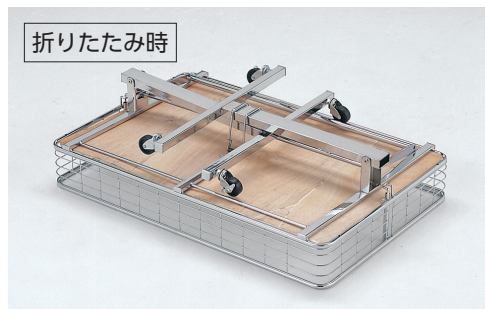

素材：アイボリー 本体/スチール製 クロームメッキ  
 ブラウン・ブラック 本体/スチール製 サンド塗装  
 収納時寸法：W900 W910×D125×H830mm  
 W1200 W1210×D125×H830mm  
 カゴの深さ：135mm  
 折りたたみ式収納棚付き  
 耐荷重：本体65kg 収納棚30kg

D600×H830

	アイボリー	ブラウン	ブラック
W900	RSWG -NW9680W	-NW9680BR	-NW9680BL
W1200	RSWG -NW2680W	-NW2680BR	-NW2680BL

クローム  
※写真はRSWT-CR9678-G1です。

ブラック  
※写真はRSWT-CR2678-BLです。

●工具一切不要

ワンタッチで折りたたみができます。

折りたたみ時

折りたたみワゴン

素材：クローム 本体/スチール製 クロームメッキ  
 素材：ブラック 本体/スチール製 サンド塗装  
 収納時寸法：W900 W900×D600×H250mm  
 W1200 W1200×D600×H250mm  
 カゴの深さ：W900：125mm  
 W1200：120mm  
 耐荷重：50kg

D600×H782

	クローム	ブラック
W900	RSWG -CR9678-G1	-CR9678-BL
W1200	RSWG -CR2678-G1	-CR2678-BL

折りたたみワゴン用追加カゴ

	深さ	
W900	123mm	RSWGGK-CR9378-G1
W1200	123mm	RSWGGK-CR2378-G1