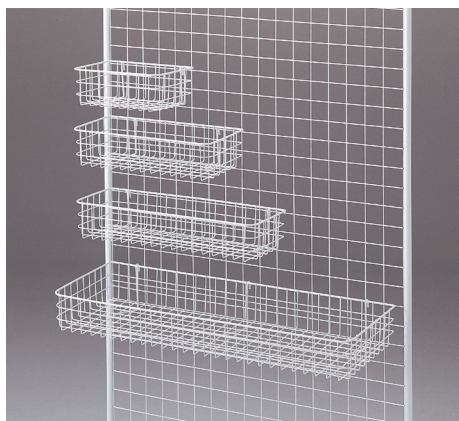

ネット用網カゴ

ホワイト