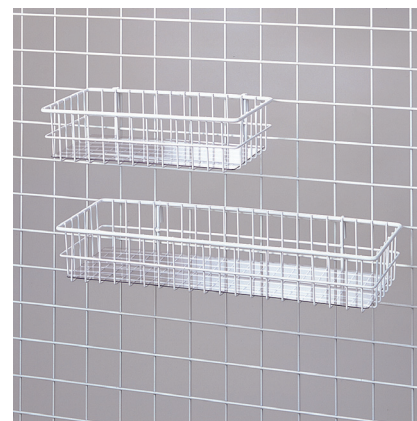

## 高耐荷重ジャンブルワゴン

素材：スチール 耐荷重：500kg

D600×H640

ホワイト      ブラック

W900	RSWG -JU9-W	-JU9-BL
W1200	RSWG -JU12-W	-JU12-BL

## ネット用網カゴ

ホワイト

ブラック

ホワイト(シート付き)