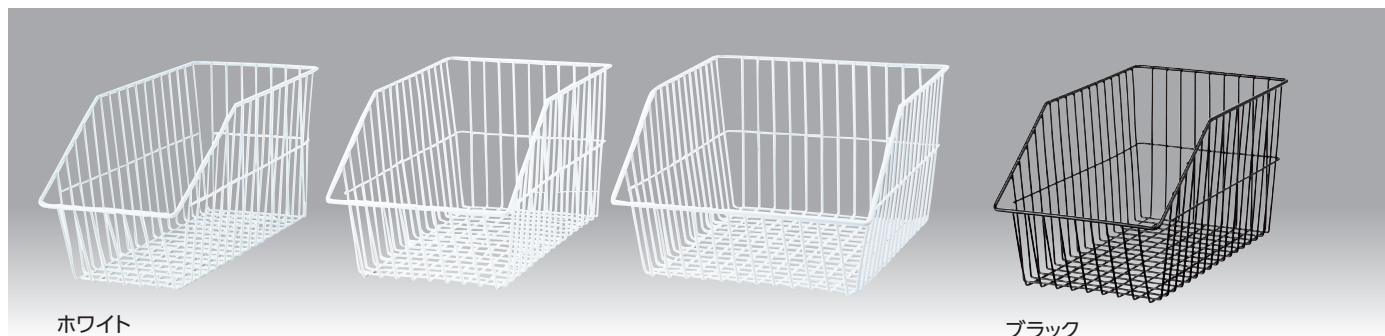

# ボックス

商品を効果的に納めるためには、ボックスの活用は不可欠。  
 アクリルボックス、ワイヤーバスケット、ペーパーストッカーなど、  
 商品特性に応じて最適のボックスが選択できます。

## ワイヤーバスケット

ホワイト

ブラック

### スクランブルバスケット

棚板、デッキの上にセットします。  
 素材：スチール製  
 ポリエチレンコーティング

		D380×(前)H100・(後)H200	
		ホワイト	ブラック
W175	RAEM	-S17-W	-S17-BL
W215	RAEM	-S21-W	-S21-BL
W295	RAEM	-S29-W	-S29-BL