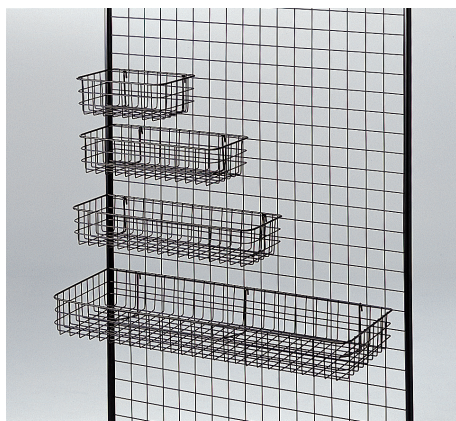

## 高耐荷重ジャンブルワゴン

素材：スチール 耐荷重：500kg

D600×H640

ホワイト      ブラック

W900	RSWG -JU9-W	-JU9-BL
W1200	RSWG -JU12-W	-JU12-BL

## ネット用網カゴ

ホワイト

ブラック

ホワイト(シート付き)