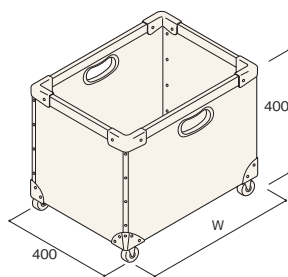

ペーパーロッカー

キャスター 4個付 取手用の穴は1個が標準

D400×H400	
W400	W900の什器に2台入ります
W550	W1200の什器に2台入ります
W800	W900の什器に1台入ります