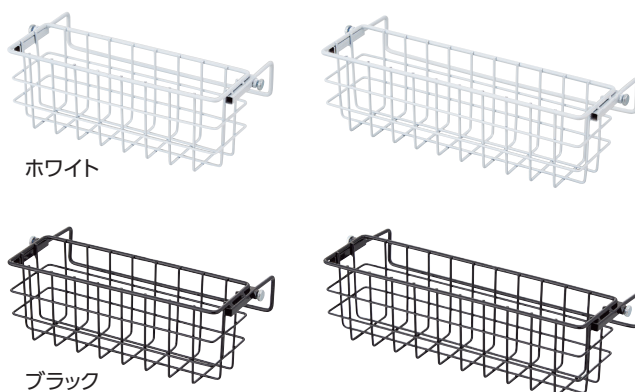

### スクランブルバスケット

棚板、デッキの上にセットします。  
 素材：スチール製  
 ポリエチレンコーティング

		D380×(前)H100・(後)H200	
		ホワイト	ブラック
W175	RAEM	-S17-W	-S17-BL
W215	RAEM	-S21-W	-S21-BL
W295	RAEM	-S29-W	-S29-BL

### ワイヤバスケット棚受けタイプ

素材：スチール製 粉体塗装/クロームメッキ 耐荷重：20kg

		W900	
		ホワイト	クローム
D300	RAEM	-BK9301-W	-BK9301-G1
D350	RAEM	-BK9351-W	-BK9351-G1
D300用仕切板	RAEM	—	-BKD30-G1
D350用仕切板	RAEM	—	-BKD35-G1

## 引掛け調整ネットカゴ

イメージ

ホワイト

ブラック