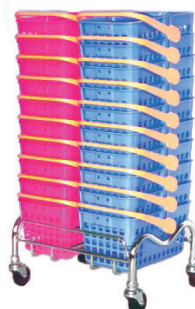

### 大型バスケット

容量：33ℓ、重量：650g  
 本体：ポリプロピレン樹脂  
 (ダークグレー)  
 ネスティング：50個、1110mm

<b>W360×D510×H250</b>
標準タイプ RTCS-CB33E

※他のカラーについては担当者にお問い合わせください。

### バスケット

容量：28ℓ、重量：615g  
 本体：ポリプロピレン樹脂  
 (ダークグレー)  
 ネスティング：50個、1085mm

<b>W340×D485×H270</b>
標準タイプ RTCS-CB18E

※他のカラーについては担当者にお問い合わせください。

Sタイプ

Lタイプ

※写真は33ℓ用です。

### バスケット用台車

Sタイプ：スタンダード  
 Lタイプ：レジ用足長タイプ  
 クロームメッキ

	33ℓ用	28ℓ用
Sタイプビッグサークル	RTCS -33SK	-28S
Lタイプビッグサークル	RTCS -33LK	-28L