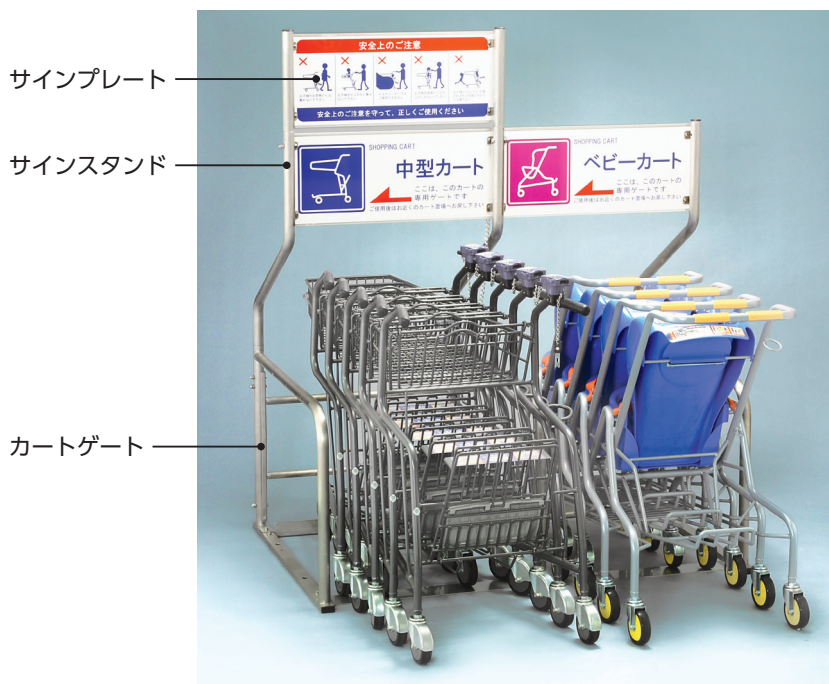

カートゲート

サインプレート

サインスタンド

カートゲート

カートゲート

サビに強いオールステンレス製(SUS304)で、横に何連でも連結できます。

ゲートのズレ防止のアンカーロック対応設計、お客様向け安全表示等のサインスタンド・サインプレートの取付も可能です。

W715 (内寸W615)			
ゲート長	単体		連増
D1000	RTCS -GA10S	-GA10A	
D1800	RTCS -GA18S	-GA18A	

※サインスタンド、サインプレートはオプションとなります。詳しくは担当者へお問い合わせください。

キッズアイテム