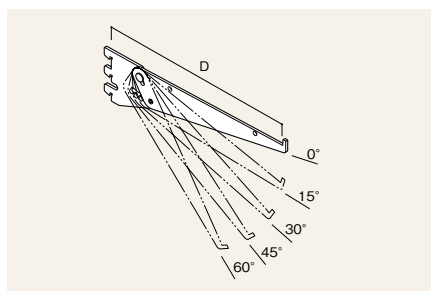

AJブラケット

水平はもちろん、15°ピッチで5段階の角度
調節ができます。

クロームメッキ(G1) 梱包単位：20枚

	奥行有効長	
D250	256.0	RABK-A25-G1
D300	306.8	RABK-A30-G1
D350	357.6	RABK-A35-G1
D400	408.4	RABK-A40-G1

※梱包単位の表示のある商品につきましては、できる限りその数量単位でご注文ください。