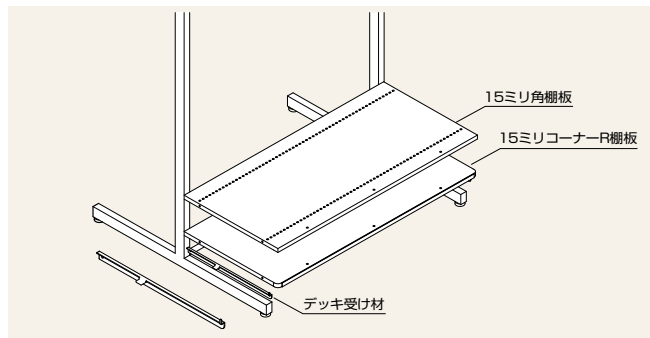

Tフレームシリーズ 専用オプション

■デッキのバリエーション

一番下段のデッキは下記に示すような各種の方法があります。

15ミリコーナーR棚板・15ミリ角型棚板

基本的なセッティングです。

両面型D850、片面型D450で、この方法が可能です。

15ミリコーナーR棚板・15ミリ角型棚板用 デッキ受け材

15ミリコーナー R棚板・15ミリ角型棚板をデッキに使用するときに使います。左右1セットです。□=L:左, R:右