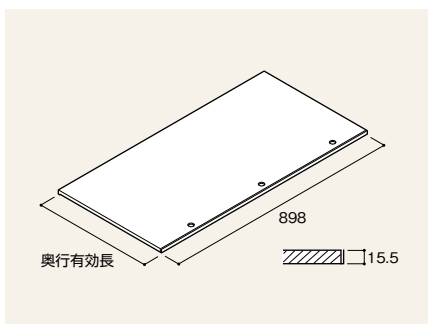

15ミリ角型棚板(ミゾ付)

塩ビストッパーは別売りです。
水平ブラケット、またはAJブラケットで受けます。
梱包単位：4枚

奥行有効長 W900

D300	322	RATS-MS9030-P7
D350	372	RATS-MS9035-P7
D400	423	RATS-MS9040-P7
D450	474	RATS-MS9045-P7