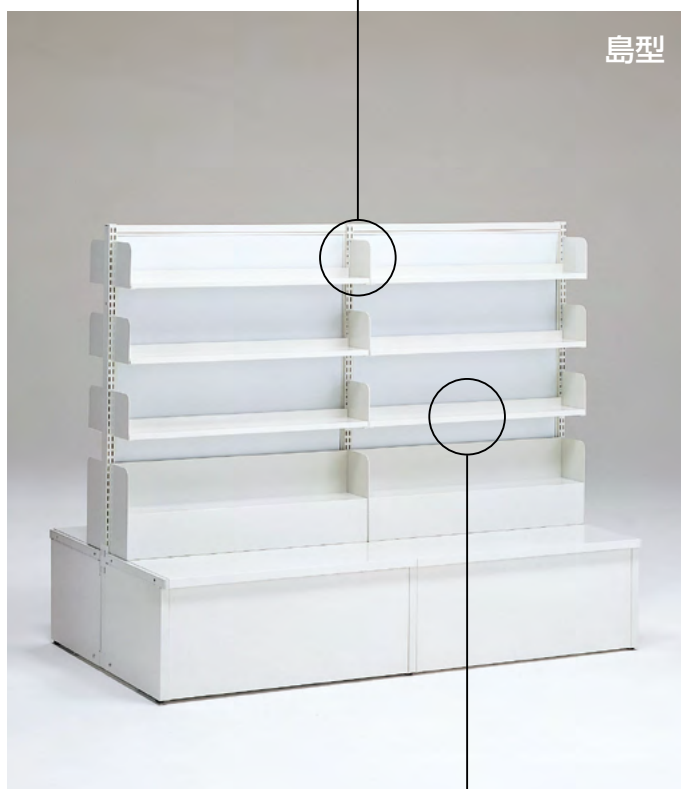

ブックシリーズ

文庫、新書、書籍、雑誌…。サイズ・形態の違いに対応できる機能的什器。

書店の場合、さまざまな商品種別、商品形状をどう整理し、どう効果的にアピールするかが、陳列の基本です。多様なパターン構成で、どのような書籍にも対応できるシリーズです。

支柱タイプ

ブックシリーズ支柱タイプは、側面パネルのない軽快な外観を備え、什器モジュールにかかわらず連続したボリューム感にあふれる陳列ができます。

基本モジュール

間口は効率的な900mmモジュールを採用しています。

間口	W900
奥行	両面型：D464、514、589
高さ	H1500、2150

※壁面に固定される際は、専用の固定部材を用意しております。

詳しくは担当者にお問い合わせください。

※納期につきましては担当者にお問い合わせください。

本体カラー

オフホワイト(P7)

シンプルなブラケット

支柱に取り付けたブラケットで棚板を支えます。ブラケットが側板を兼ねたシンプルな構造です。

スマートな連結

連増は上下のパイプを支柱にセットするだけ。側面パネルがないので商品がとぎれることなく、連続したイメージでの陳列が可能です。

便利なストッカー付

平台下はストッカー付が標準仕様。在庫管理に活用できます。

モジュールは900mm

モジュールは間口900mm。当社の共通パーツと互換性があり、汎用性に優れています。