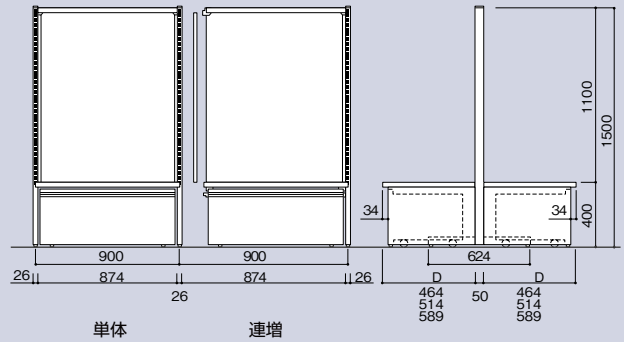

		W900×H2150	
		単体	連増
D520	RKBV -HS942H	-HA942H	
D570	RKBV -HS952H	-HA952H	

支柱タイプ 島型 棚セット例

基本寸法図

支柱タイプ 島型 W900

平台下標準仕様：ストッカー付

単体型にはフィニッシュストリップ(棚板のサイドの化粧材)が含まれています。

		W900	
		単体	連増
H1500	D980	RJBV -FS9905-P7	-FA9905-P7
	D1080	RJBV -FS9105-P7	-FA9105-P7
	D1230	RJBV -FS9125-P7	-FA9125-P7