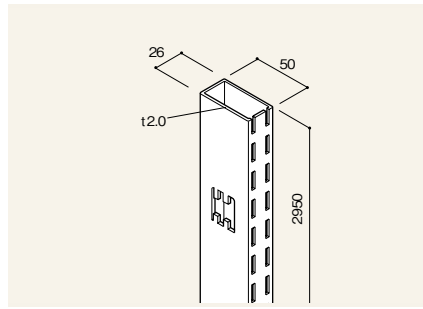

片面支柱

片面にスロットが打たれている支柱です。壁面に沿って設置するときなどに使用します。

H2950 RPFN-A30H-P7