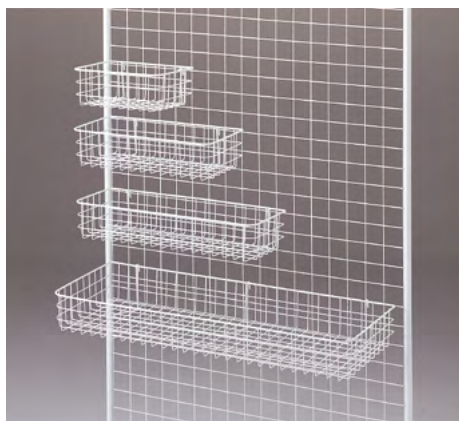

ネット用網カゴ

ホワイト