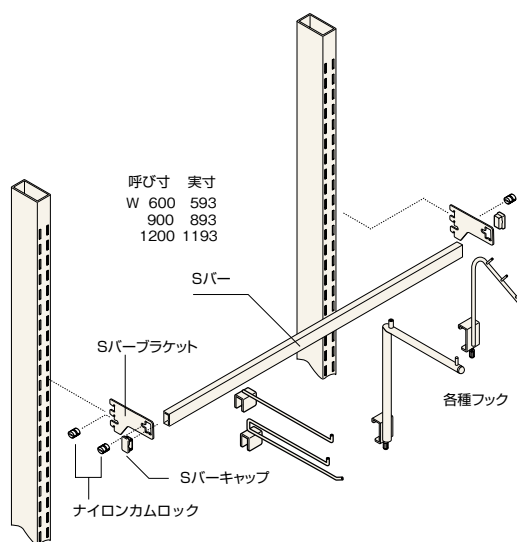

バー・ブラケット

商品を前揃えにしたり、商品ボリュームを調整したり、フック陳列を効率的・効果的に展開させる立役者が「バー・ブラケット」です。
イトーキの全てのシステム什器でお使いいただけます。

Sバー

共通仕様 カラー：クロームメッキ(G1)