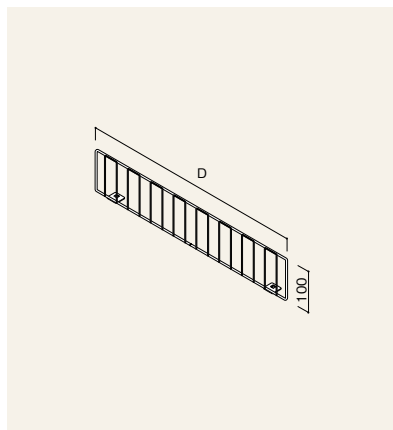

ワイヤードバイダー

棚板の横方向の仕切りです。棚板のパンチングにはめ込みます。ワイヤーストッパー(はめ込み式角型)と共通デザイン。

梱包単位：D350まで50枚／D600まで40枚

D250	RADM-S2510-G1
300	RADM-S3010-G1
350	RADM-S3510-G1
400	RADM-S4010-G1
450	RADM-S4510-G1
550	RADM-S5510-G1

重量棚板

15ミリ角型・15ミリコーナー R棚板