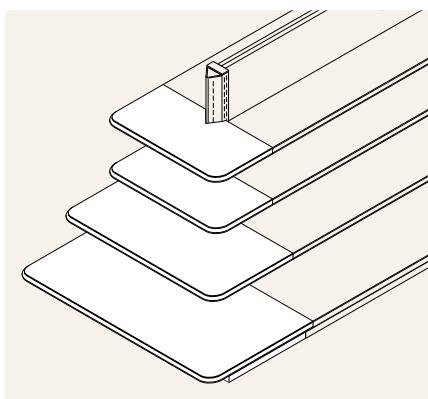

イメージ

Hard Base-S (HBSシリーズ) の特長

両面型

片面型

上段がフラットに

3段可変ブラケットの使用により、HSL重量棚板をアップライト(支柱)の最上端でセット可能。上段がフラットになり、平台のような使い方ができます。

※D200・250の棚板のみフラットにできません。

3段可変棚

入隅コーナー型棚板セット

2段可変、3段可変ブラケットで支えます。

D300、D350、D400、D450用

ラウンドエンド

※ラウンドエンド棚板の見出し先端形状は重量棚板形状になります。よって、隣にHSL重量を設置すると見出し部分の形状は合いません。

ラウンドエンド用棚板セット

2段・3段可変ブラケットで受けます。

W550×D250, W650×D300, W750×D350, W850×D400, W950×D450