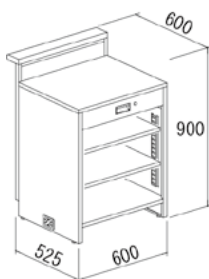

レジカウンター

※アクリルフェンスは別売りです。

W600	
D600 × H900	RTSC-CJ669T