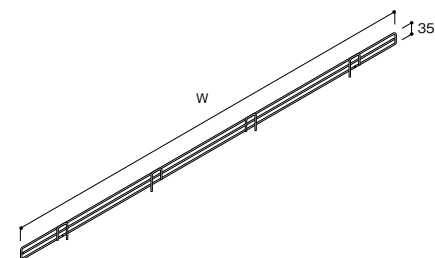

ワイヤーストッパー落とし込み式

HSL重量棚板に使用するこぼれ止めです。
棚板の前面の穴に差し込むだけのワンタッチです。

W600	W750	W900	W1200
RASM -D0360-G1	-D0375-G1	-D0390-G1	-D0312-G1