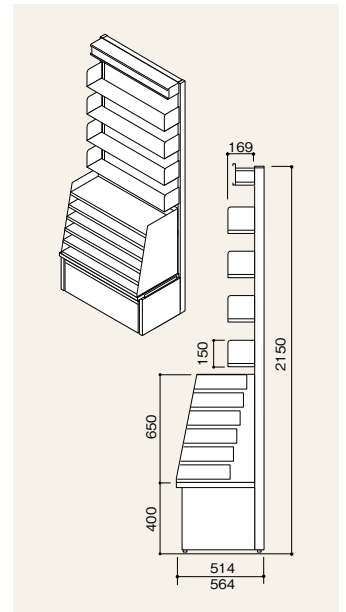

実用書・ビジネス書用

児童書用

地図用

ドリル用

		W900×H2150	
		単体	連増
D520	RKBV -HS942E	-HA942E	
D570	RKBV -HS952E	-HA952E	

		W900×H2150	
		単体	連増
D520	RKBV -HS942F	-HA942F	
D570	RKBV -HS952F	-HA952F	

		W900×H2150	
		単体	連増
D520	RKBV -HS942G	-HA942G	
D570	RKBV -HS952G	-HA952G	

		W900×H2150	
		単体	連増
D520	RKBV -HS942H	-HA942H	
D570	RKBV -HS952H	-HA952H