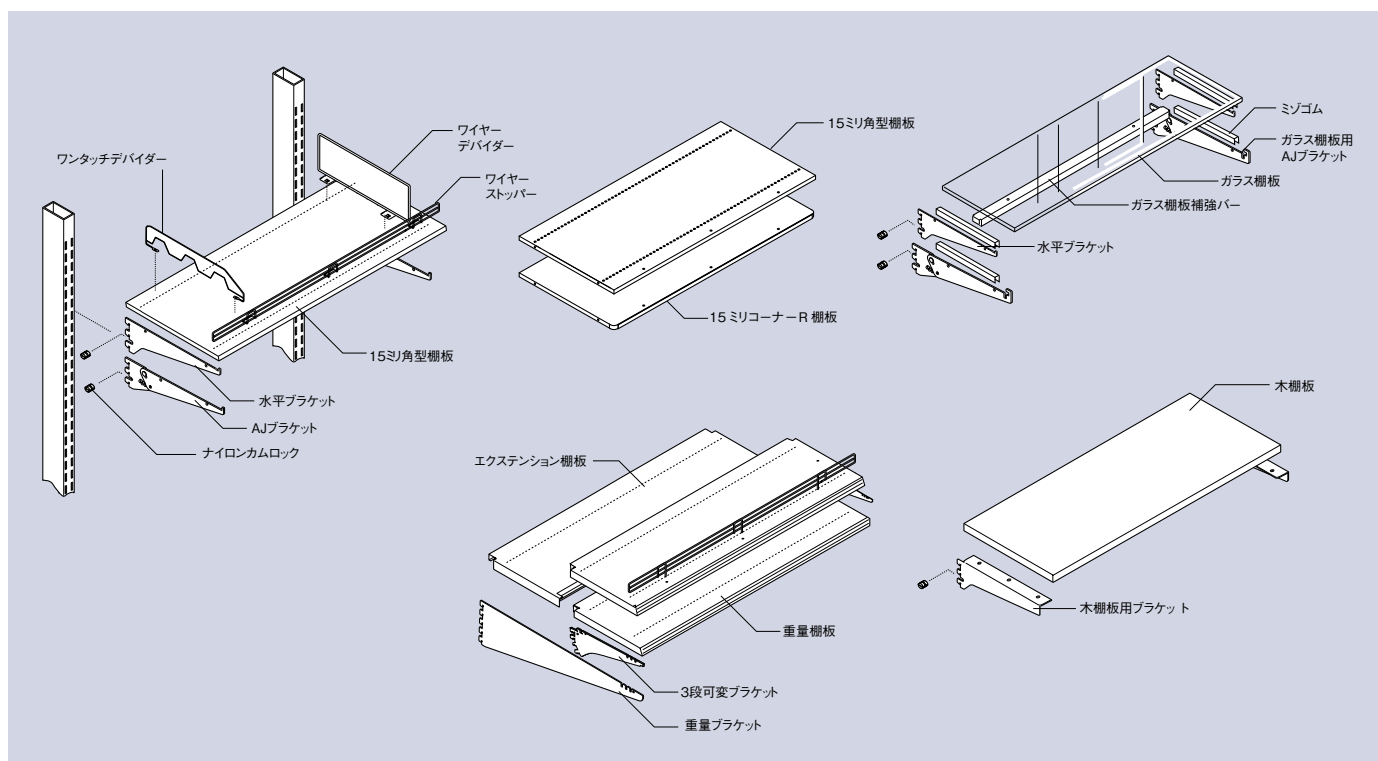

移動式フィッティングルーム

キャスター（ストッパー付き・無し×各2個）付き
カーテンは別途2枚必要です。
ミラー：H120cm

W938×D990×H2020
RSFR-TM02

棚板・ブラケット

イトーキの店舗用家具什器の棚板・ブラケットは、共通モジュールに沿って作られています。

これにより互換性と、コストダウンが図られています。

少ない種類のパーツでさまざまなバリエーション展開が可能です。

什器本体とスチール棚板、バーとの整合一覧