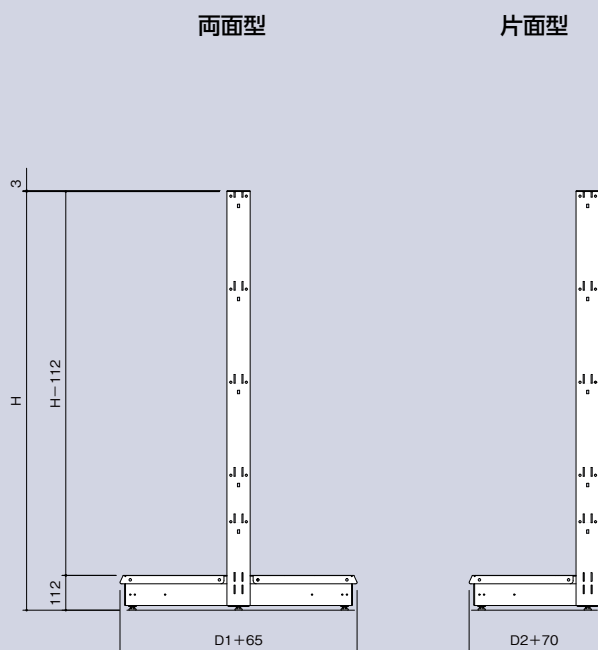

●いずれも等分布荷重

基本寸法図 アジャスター仕様

W : 間口呼び寸
(600、750、900、1200)
H : 高さ呼び寸
(1200、1350、1500、1650、1800)

D1 : 両面型奥行呼び寸
(700、900、1200)
D2 : 片面型奥行呼び寸
(350、450、600)

基本寸法図 キャスター仕様

W : 間口呼び寸
(600、750、900、1200)
H : 高さ呼び寸
(1200、1350、1500、1650、1800)