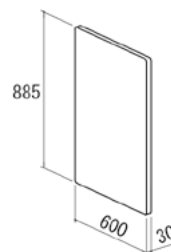

エンドパネル

※パネルは左右兼用となっております。

W600	
厚み30 × H885	RTSC-CR638T