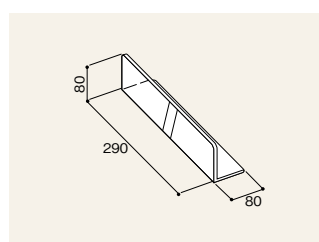

ドリル用仕切り板

ドリル陳列用の仕切です。t2透明アクリル

D290