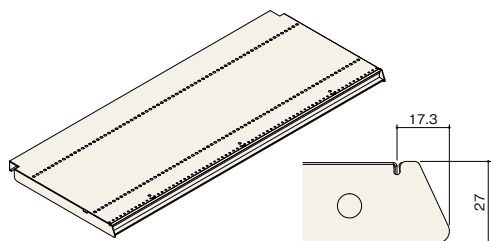

ハードベースシリーズ 共通オプション

HSL重量棚板

	W600	W750	W900	W1200
D200	RATS -HSL6020-P7	-HSL7520-P7	-HSL9020-P7	-HSL1220-P7
D250	RATS -HSL6025-P7	-HSL7525-P7	-HSL9025-P7	-HSL1225-P7
D300	RATS -HSL6030-P7	-HSL7530-P7	-HSL9030-P7	-HSL1230-P7
D350	RATS -HSL6035-P7	-HSL7535-P7	-HSL9035-P7	-HSL1235-P7
D400	RATS -HSL6040-P7	-HSL7540-P7	-HSL9040-P7	-HSL1240-P7
D450	RATS -HSL6045-P7	-HSL7545-P7	-HSL9045-P7	-HSL1245-P7
D500	RATS -HSL6050-P7	-HSL7550-P7	-HSL9050-P7	-HSL1250-P7
D550	RATS -HSL6055-P7	-HSL7555-P7	-HSL9055-P7	-HSL1255-P7
D600	RATS -HSL6060-P7	-HSL7560-P7	-HSL9060-P7	-HSL1260-P7

2段可変ブラケット

棚板1枚につき2枚使用します。
0°、15°の2段階に角度調節できます。

D200	RABK-D20-P7
D250	RABK-D25-P7

3段可変ブラケット

棚板1枚につき2枚使用します。
0°、15°、30°の3段階に角度調節できます。

D300	RABK-T30-P7
D350	RABK-T35-P7
D400	RABK-T40-P7
D450	RABK-T45-P7
D500	RABK-T50-P7
D550	RABK-T55-P7
D600	RABK-T60-P7