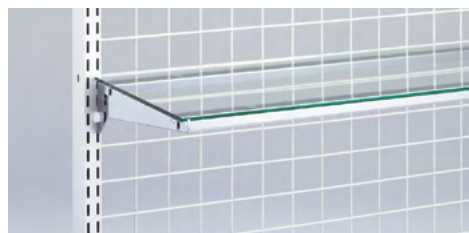

木棚板

強化コート紙木棚セット W90cmタイプ
クロームブラケット

素材：木棚／強化コート紙貼り ブラケット／スチール製クロームメッキ 耐荷重：30kg

		W900		
		エクリュ	ホワイト	ラスティック柄
D300	RATW	-9030-E	-9030-W	-9030-R
D350	RATW	-9035-E	-9035-W	-9035-R
D400	RATW	-9040-E	-9040-W	-9040-R
D450	RATW	-9045-E	-9045-W	-9045-R

メラミン木棚セット W90cmタイプ
クロームブラケット

素材：木棚／低圧メラミン化粧板 ブラケット／スチール製クロームメッキ 耐荷重：30kg

		W900		
		エクリュ	ホワイト	ラスティック柄
D300	RATW	-M9030-E	-M9030-W	-M9030-R
D350	RATW	-M9035-E	-M9035-W	-M9035-R
D400	RATW	-M9040-E	-M9040-W	-M9040-R

ガラス棚板

ガラス棚板

ウォールシステムやピラウンドシステムでご使用の場合は、支柱のみ込み寸法があるため、奥行が17mm短くなります。

		W900	
D200	RATG-A9020		
D250	RATG-A9025		
D300	RATG-A9030		
D350	RATG-A9035		
D400	RATG-A9040		
D450	RATG-A9045		

ガラス棚板補強バー

横揺れ防止と補強を兼ねて、ガラス棚板で使用します。
緩衝ゴム3個付

		クロームメッキ オフホワイト	
W600用	RAKH	-A60S-G1	-A60S-P7
W900用	RAKH	-A90W-G1	-A90W-P7
W1200用	RAKH	-A12W-G1	-A12W-P7

ミゾゴム

ブラケットの上エッジに
ませ、ガラスを保護します。

RACG-Y410-JE