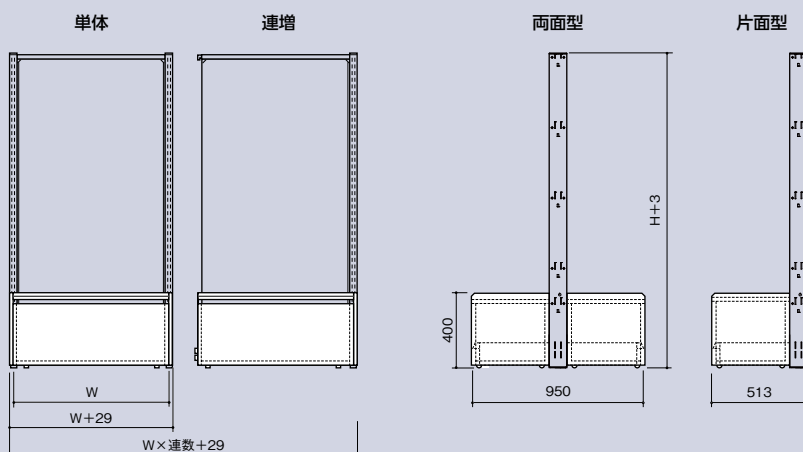

ロールインストッカー

ロールインストッカーセット

HBS本体のHSL重量棚板を天板として使用します。

基本寸法図

ストッカー用サイドメッシュパネル (D450)

什器のサイドに取り付けて、こぼれ止めやフック陳列スペースとして使用します。奥行D350用もご用意しておりますのでお問い合わせください。

	D450 左用	D450 右用
H1200	RPAO -Q4512SL	-Q4512SR
H1350	RPAO -Q4513SL	-Q4513SR
H1500	RPAO -Q4515SL	-Q4515SR
H1650	RPAO -Q4516SL	-Q4516SR
H1800	RPAO -Q4518SL	-Q4518SR
H1950		
H2100	RPAO -Q4521SL	-Q4521SR

耐震用固定金具各種

壁面固定金具

耐震性の向上のため、壁面に支柱を固定するための金具です。

RPAO-CP2-P7

⚠ H1800以上については必ずご使用ください。

片面エンド固定金具

片面型の什器をエンドで使用する場合に、トップチャンネルと両面型什器を連結して転倒を防ぎます。

RPAO-CQ1-P7

⚠ H1800以上については必ずご使用ください。

床固定金具

片面型の什器を設置する場合、転倒防止のため床に支柱・ベースを固定する金具です。

RPAO-CR1-P7