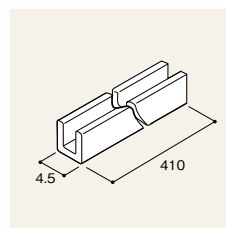

ミゾゴム

ブラケットの上エッジに
ませ、ガラスを保護します。

RACG-Y410-JE