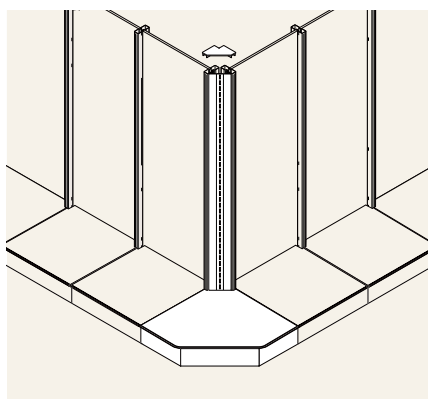

出隅コーナー型

出隅コーナー型

H1200 (D350、D450、D600)

H1350 (D350、D450、D600)

H1500 (D350、D450、D600)

H1650 (D350、D450、D600)

H1800 (D350、D450、D600)

H1950 (D350、D450、D600)

※出隅棚板の見出し先端形状は重量棚板形状になります。よって、隣にHSL重量棚板を設置すると見出し部分の形状は合いません。