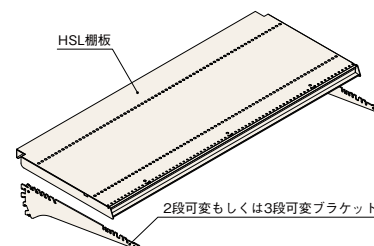

■棚板+ブラケット 耐荷重

等分布荷重時の安全荷重とした場合

D寸法	HSL重量棚板 安全荷重
D200~400	140kg
D450	120kg
D500~600	100kg

ワイヤーストッパー落とし込み式

HSL重量棚板に使用するこぼれ止めです。
棚板の前面の穴に差し込むだけのワンタッチです。

W600	W750	W900	W1200
RASM -D0360-G1	-D0375-G1	-D0390-G1	-D0312-G1