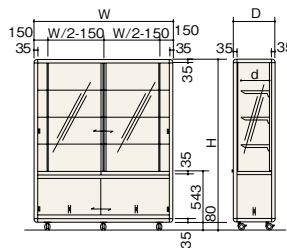

段数

- H1250 : 1段
- H1550 : 2段
- H1850 : 3段

奥行

- D450 : d=300
- D600 : d=360

	H1250		H1550		H1850		
	シルバー	ブラック	シルバー	ブラック	シルバー	ブラック	
W900	D450	RTGC -ZP9452	-ZP9452-B	-ZP9455	-ZP9455-B	-ZP9458	-ZP9458-B
	D600	RTGC -ZP9602	-ZP9602-B	-ZP9605	-ZP9605-B	-ZP9608	-ZP9608-B
W1200	D450	RTGC -ZP2452	-ZP2452-B	-ZP2455	-ZP2455-B	-ZP2458	-ZP2458-B
	D600	RTGC -ZP2602	-ZP2602-B	-ZP2605	-ZP2605-B	-ZP2608	-ZP2608-B
W1500	D450	RTGC -ZP5452	-ZP5452-B	-ZP5455	-ZP5455-B	-ZP5458	-ZP5458-B
	D600	RTGC -ZP5602	-ZP5602-B	-ZP5605	-ZP5605-B	-ZP5608	-ZP5608-B
W1800	D450	RTGC -ZP8452	-ZP8452-B	-ZP8455	-ZP8455-B	-ZP8458	-ZP8458-B
	D600	RTGC -ZP8602	-ZP8602-B	-ZP8605	-ZP8605-B	-ZP8608	-ZP8608-B