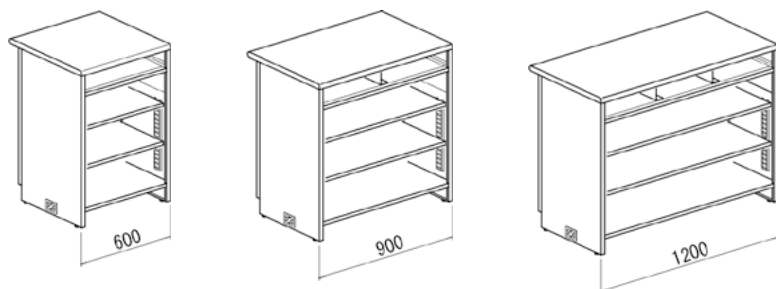

サービスカウンター

上質感を保ちながら、基本的な機能に絞り込んでコストパフォーマンスを追求したサービスカウンター。スペースを抑え、シンプルなデザインを実現しました。

サービスカウンター

共通仕様 カラー：ホワイト

カウンター棚付

	W600	W900	W1200
D600×H900 RTSC	-BS669T	-BS969T	-BS269T