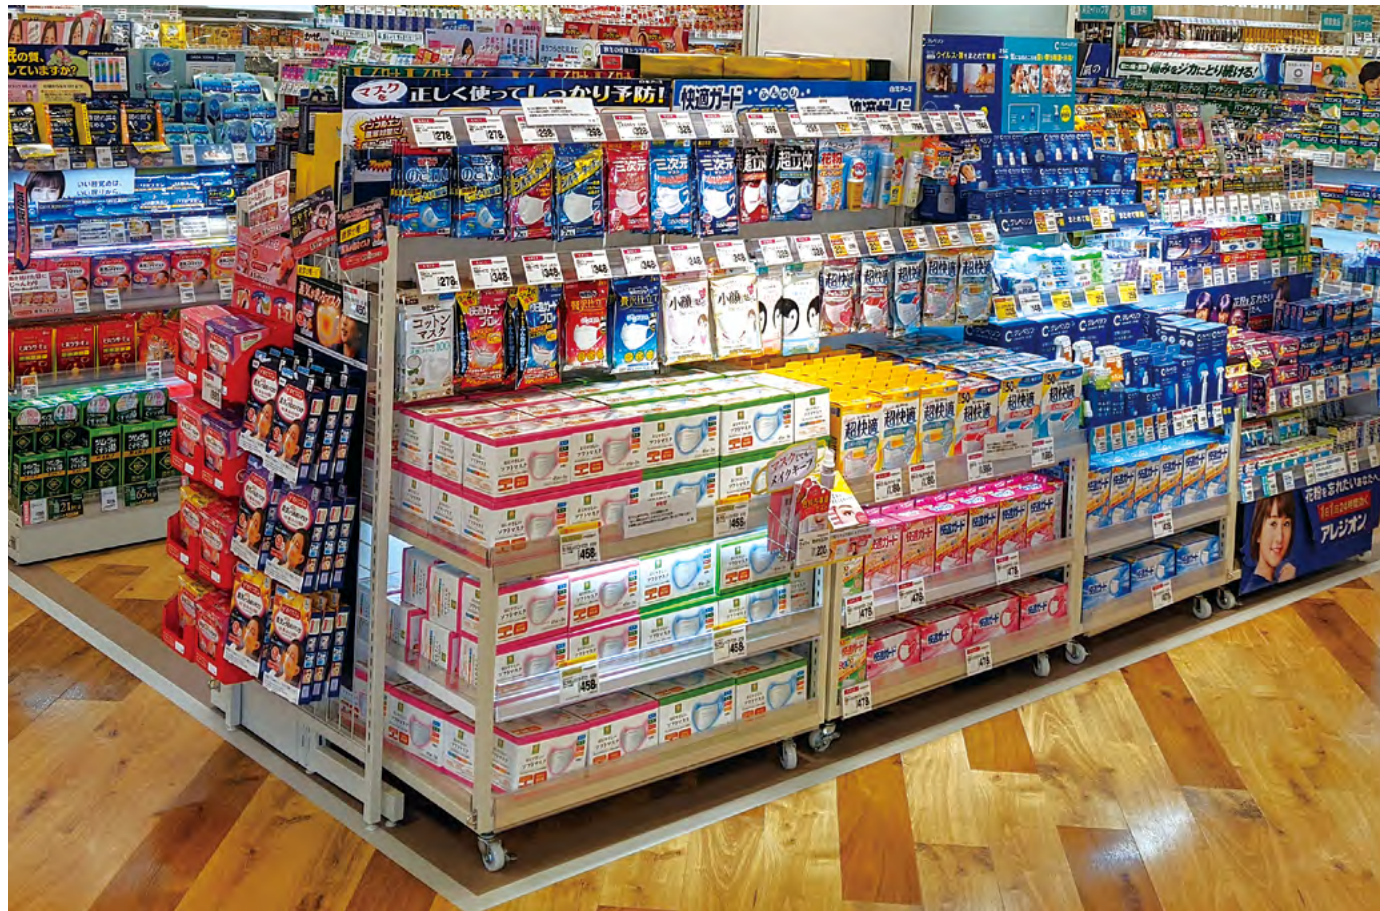

移動式フィッティングルーム

キャスター（ストッパー付き・無し×各2個）付き
カーテンは別途2枚必要です。
ミラー：H120cm

W938×D990×H2020
RSFR-TM02

棚板・ブラケット

イトーキの店舗用家具什器の棚板・ブラケットは、共通モジュールに沿って作られています。

これにより互換性と、コストダウンが図られています。

少ない種類のパーツでさまざまなバリエーション展開が可能です。

什器本体とスチール棚板、バーとの整合一覧