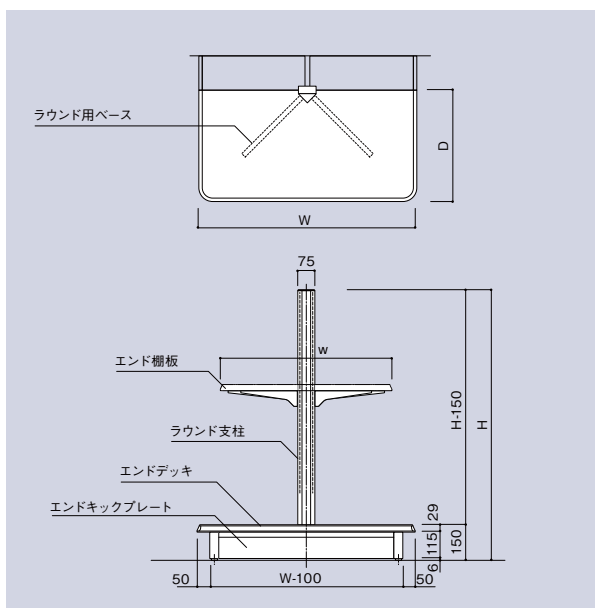

ラウンドエンド用棚板セット

2段・3段可変ブラケットで受けます。

W550×D250, W650×D300, W750×D350, W850×D400, W950×D450

ラウンドエンド本体

H1200	W 750×D350
	W 950×D450
	W1250×D600
H1350	W 750×D350
	W 950×D450
	W1250×D600
H1500	W 750×D350
	W 950×D450
	W1250×D600
H1650	W 750×D350
	W 950×D450
	W1250×D600