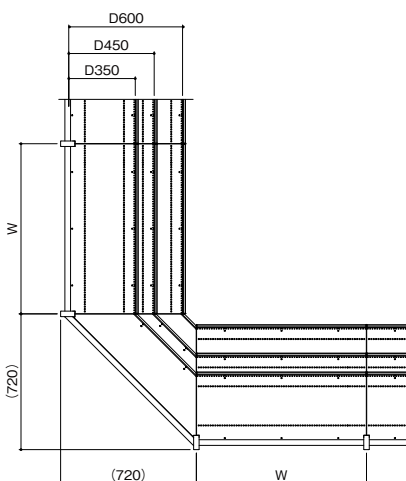

入隅コーナー型

入隅コーナー型

H1200 (D350、D450、D600)

H1350 (D350、D450、D600)

H1500 (D350、D450、D600)

H1650 (D350、D450、D600)

H1800 (D350、D450、D600)

H1950 (D350、D450、D600)