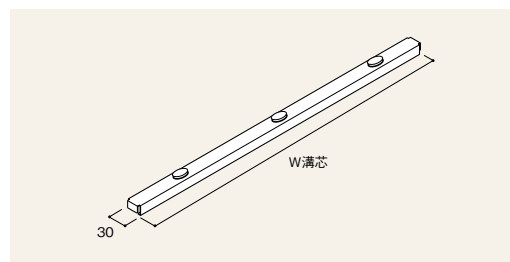

ガラス棚板

ウォールシステムやピラウンドシステムでご使用の場合は、支柱のみ込み寸法があるため、奥行が17mm短くなります。

		W900	
D200	RATG-A9020		
D250	RATG-A9025		
D300	RATG-A9030		
D350	RATG-A9035		
D400	RATG-A9040		
D450	RATG-A9045		

ガラス棚板補強バー

横揺れ防止と補強を兼ねて、ガラス棚板で使用します。
緩衝ゴム3個付

		クロームメッキ オフホワイト	
W600用	RAKH	-A60S-G1	-A60S-P7
W900用	RAKH	-A90W-G1	-A90W-P7
W1200用	RAKH	-A12W-G1	-A12W-P7

ミゾゴム

ブラケットの上エッジに
ませ、ガラスを保護します。

RACG-Y410-JE