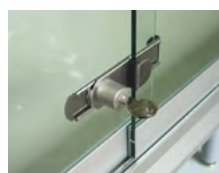

スライドロック

錠無しタイプで、後から錠をつけたい場合に使用します。（写真のものと形状が異なる場合があります）