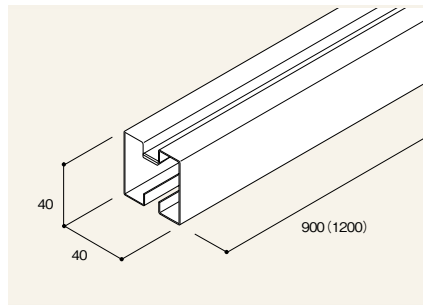

横棧

横棧2本を上図のように向かい合わせに組み合わせて使用します。

φ 900 RPFN-D90-P7
φ 1200 RPFN-D12-P7