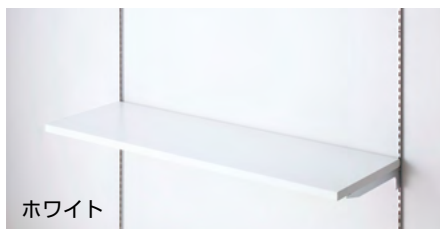

木棚板

強化コート紙木棚セット W90cmタイプ
クロームブラケット

素材：木棚／強化コート紙貼り ブラケット／スチール製クロームメッキ 耐荷重：30kg

		W900		
		エクリュ	ホワイト	ラスティック柄
D300	RATW	-9030-E	-9030-W	-9030-R
D350	RATW	-9035-E	-9035-W	-9035-R
D400	RATW	-9040-E	-9040-W	-9040-R
D450	RATW	-9045-E	-9045-W	-9045-R

メラミン木棚セット W90cmタイプ
クロームブラケット

素材：木棚／低圧メラミン化粧板 ブラケット／スチール製クロームメッキ 耐荷重：30kg

		W900		
		エクリュ	ホワイト	ラスティック柄
D300	RATW	-M9030-E	-M9030-W	-M9030-R
D350	RATW	-M9035-E	-M9035-W	-M9035-R
D400	RATW	-M9040-E	-M9040-W	-M9040-R

ガラス棚板

ガラス棚板

ウォールシステムやピラウンドシステムでご使用の場合は、支柱のみ込み寸法があるため、奥行が17mm短くなります。

		W900	
D200	RATG-A9020		
D250	RATG-A9025		
D300	RATG-A9030		
D350	RATG-A9035		
D400	RATG-A9040		
D450	RATG-A9045		

ガラス棚板補強バー

横揺れ防止と補強を兼ねて、ガラス棚板で使用します。
緩衝ゴム3個付

		クロームメッキ オフホワイト	
W600用	RAKH	-A60S-G1	-A60S-P7
W900用	RAKH	-A90W-G1	-A90W-P7
W1200用	RAKH	-A12W-G1	-A12W-P7

ミゾゴム

ブラケットの上エッジに
ませ、ガラスを保護します。

RACG-Y410-JE