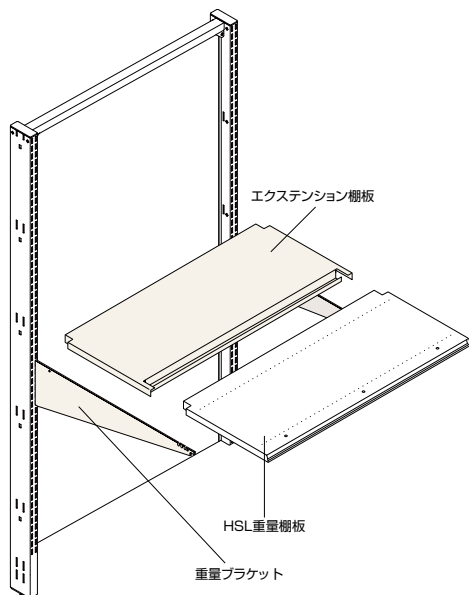

イメージ

Hard Base-S (HBSシリーズ) の特長

両面型

片面型

上段がフラットに

3段可変ブラケットの使用により、HSL重量棚板をアップライト(支柱)の最上端でセット可能。上段がフラットになり、平台のような使い方ができます。

※D200・250の棚板のみフラットにできません。

3段可変棚

HBS エクステンションセンターメッシュパネル

	W600	W750	W900	W1200
H300	RPAS -M6030-P7	-M7530-P7	-M9030-P7	-M1230-P7

HBS パネルジョイナー

	W600	W750	W900	W1200
H36	RPAS -OP60-P7	-OP75-P7	-OP90-P7	-OP12-P7

■高さを伸ばしたい場合

エクステンション支柱を継ぎ足すことにより什器の高さを伸ばすことができます。耐荷重性の点から、継ぎ足すピース数は1ピースまでにしてください。

エクステンション棚板

HSL重量棚板に継ぎ足して奥行の深い棚にできます。延長した合計の奥行がD600以上のときには重量ブラケットをご使用ください。

	W600	W750	W900	W1200
H300	RPAO -SP6030-P7	-SP7530-P7	-SP9030-P7	-SP1230-P7

耐荷重：100kg

重量ブラケット

奥行	爪数	型番
D600	5爪	RABK-F60-P7
D650	5爪	RABK-F65-P7
D700	5爪	RABK-F70-P7
D750	6爪	RABK-F75-P7
D800	6爪	RABK-F80-P7
D850	6爪	RABK-F85-P7
D900	6爪	RABK-F90-P7