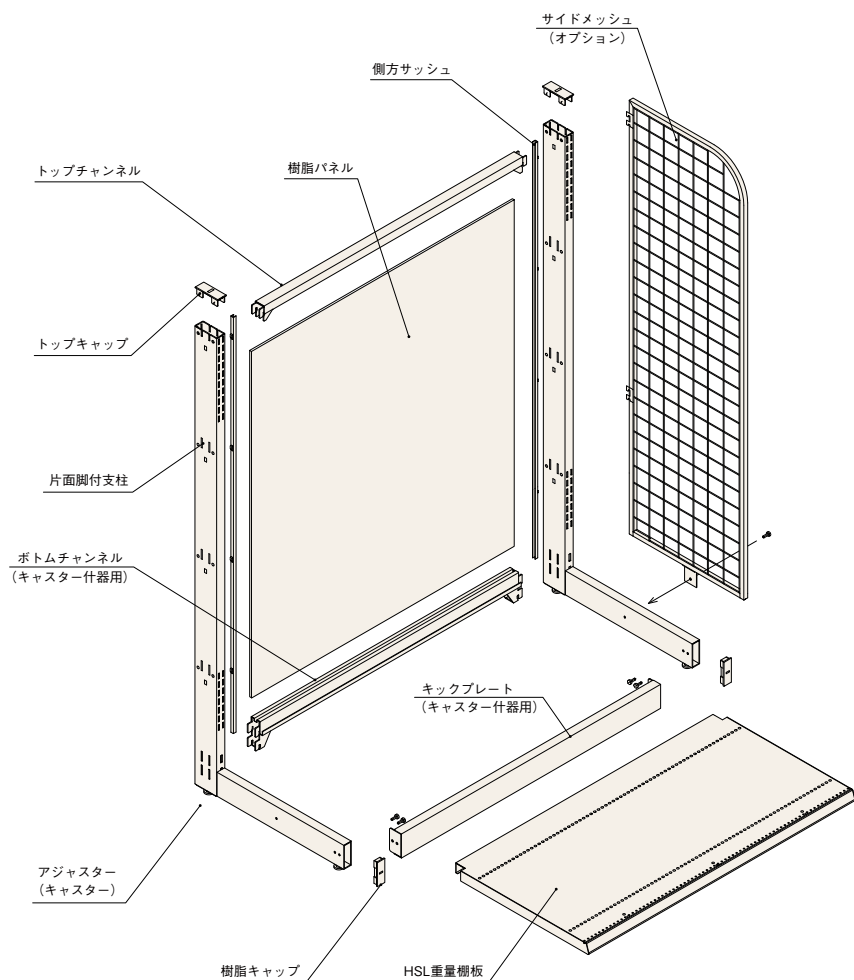

脚付支柱 〈HBS-L〉 New

アジャスターでもキャスター仕様にも対応可能な脚付支柱タイプ。

アジャスター仕様

イメージ

シンプルなT型支柱構造。キャスター仕様では移動が簡単となり、店舗改装やレイアウト変更時に威力を発揮します。連増も可能なので、ダイナミックな商品陳列がおこなえます。

イメージ

キャスター仕様

■基本構成 アジャスター仕様