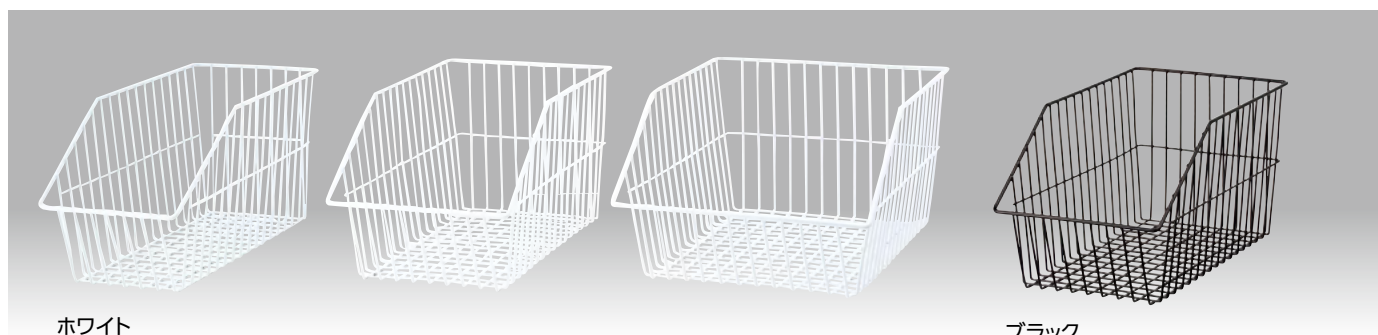

ボックス

商品を効果的に納めるためには、ボックスの活用は不可欠。
アクリルボックス、ワイヤーバスケット、ペーパーストッカーなど、
商品特性に応じて最適のボックスが選択できます。

ワイヤーバスケット

ホワイト

ブラック

スクランブルバスケット

棚板、デッキの上にセットします。

素材：スチール製

ポリエチレンコーティング

D380×(前)**H100**・(後)**H200**

ホワイト   ブラック

W175 RAEM -S17-W   -S17-BL

W215 RAEM -S21-W   -S21-BL

W295 RAEM -S29-W   -S29-BL