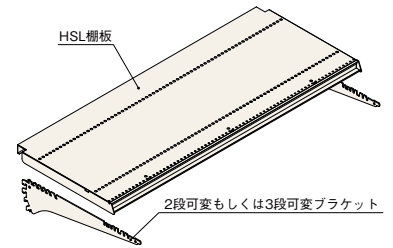

■ 棚板+ブラケット 耐荷重

等分布荷重時の安全荷重とした場合

D寸法	HSL重量棚板 安全荷重
D200~400	140kg
D450	120kg
D500~600	100kg