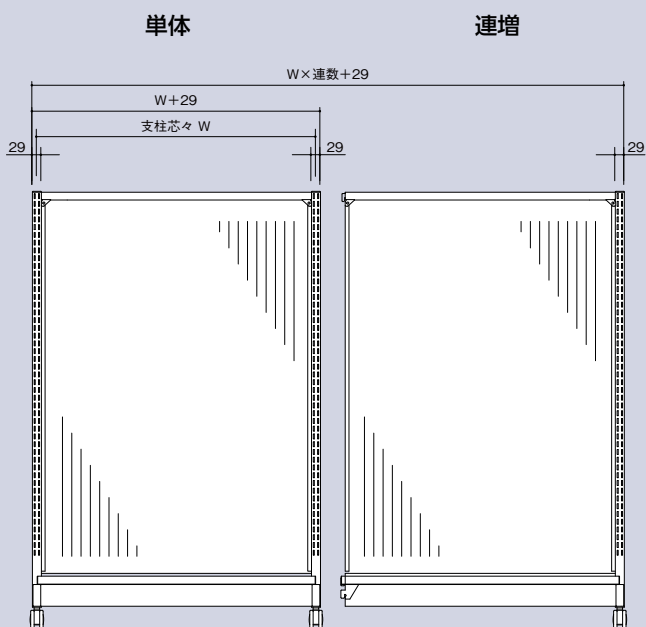

●いずれも等分布荷重

基本寸法図 アジャスター仕様

W : 間口呼び寸
(600、750、900、1200)
H : 高さ呼び寸
(1200、1350、1500、1650、1800)

D1 : 両面型奥行呼び寸
(700、900、1200)
D2 : 片面型奥行呼び寸
(350、450、600)

基本寸法図 キャスター仕様

W : 間口呼び寸
(600、750、900、1200)
H : 高さ呼び寸
(1200、1350、1500、1650、1800)