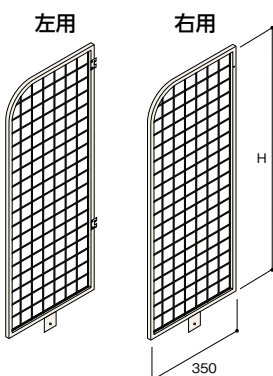

エンドフレームメッシュ/サイドメッシュパネル

エンドフレームメッシュ

エンドに取り付けて使用します。

	W750	W900
H1200	RPCO -G7512-P7	-G9012-P7
H1350	RPCO -G7513-P7	-G9013-P7
H1500	RPCO -G7515-P7	-G9015-P7
H1650	RPCO -G7516-P7	-G9016-P7
H1800	RPCO -G7518-P7	-G9018-P7

サイドメッシュパネル(D350用)

什器のサイドに取り付けて、こぼれ止めやフック陳列スペースとして使用します。D450用もご用意しております。

	左用	右用
H1200	RPCO -Q3512L-P7	-G3512R-P7
H1350	RPCO -Q3513L-P7	-G3513R-P7
H1500	RPCO -Q3515L-P7	-G3515R-P7
H1650	RPCO -Q3516L-P7	-G3516R-P7
H1800	RPCO -Q3518L-P7	-G3518R-P7