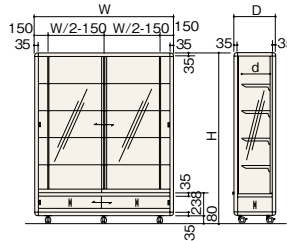

棚段数

- H1250 : 2段
- H1550 : 3段
- H1850 : 4段

棚奥行

- D450 : d=300
- D600 : d=360

	H1250		H1550		H1850		
	シルバー	ブラック	シルバー	ブラック	シルバー	ブラック	
W900	D450	RTGC -ZK9452	-ZK9452-B	-ZK9455	-ZK9455-B	-ZK9458	-ZK9458-B
	D600	RTGC -ZK9602	-ZK9602-B	-ZK9605	-ZK9605-B	-ZK9608	-ZK9608-B
W1200	D450	RTGC -ZK2452	-ZK2452-B	-ZK2455	-ZK2455-B	-ZK2458	-ZK2458-B
	D600	RTGC -ZK2602	-ZK2602-B	-ZK2605	-ZK2605-B	-ZK2608	-ZK2608-B
W1500	D450	RTGC -ZK5452	-ZK5452-B	-ZK5455	-ZK5455-B	-ZK5458	-ZK5458-B
	D600	RTGC -ZK5602	-ZK5602-B	-ZK5605	-ZK5605-B	-ZK5608	-ZK5608-B
W1800	D450	RTGC -ZK8452	-ZK8452-B	-ZK8455	-ZK8455-B	-ZK8458	-ZK8458-B
	D600	RTGC -ZK8602	-ZK8602-B	-ZK8605	-ZK8605-B	-ZK8608	-ZK8608-B