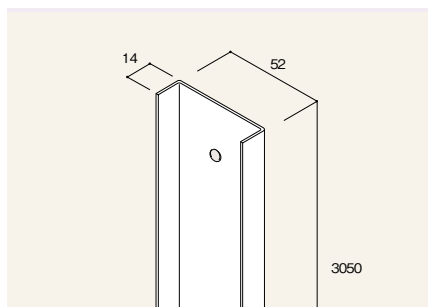

フリーダムスクリーン 構成部材

エンドカバー

支柱のエンドの端面が見えるときに使用する化粧材です。

H3050 RPFN-AQ30-P7