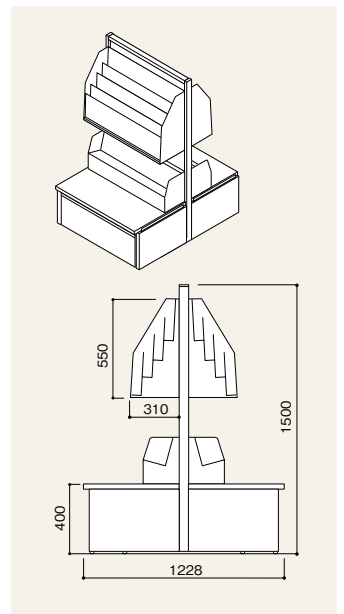

雑誌用

W900×H1500

単体 連増

D1230	RKBV -FS925E	-FA925E