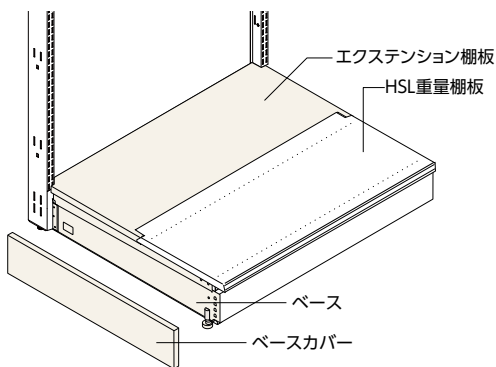

エクステンション棚板

HSL重量棚板に継ぎ足して奥行の深い棚にできます。延長した合計の奥行がD600以上のときには重量ブラケットをご使用ください。

	W600	W750	W900	W1200
H300	RPAO -SP6030-P7	-SP7530-P7	-SP9030-P7	-SP1230-P7

耐荷重：100kg

重量ブラケット

奥行	爪数	型番
D600	5爪	RABK-F60-P7
D650	5爪	RABK-F65-P7
D700	5爪	RABK-F70-P7
D750	6爪	RABK-F75-P7
D800	6爪	RABK-F80-P7
D850	6爪	RABK-F85-P7
D900	6爪	RABK-F90-P7

耐荷重：2本で120kg

■デッキ部の奥行を伸ばしたい場合

エクステンション棚板のデッキへの利用

家電・寝具などの陳列で奥行の深いデッキが必要な場合、エクステンション棚板を使って奥行を300mm伸ばすことができます。

デッキ奥行	エクステンション棚板	HSL重量棚板	ベース	ベースカバー
D750の場合	D300	D450	D750	D750
D900の場合	D300	D600	D900	D900

ロールインストッカー