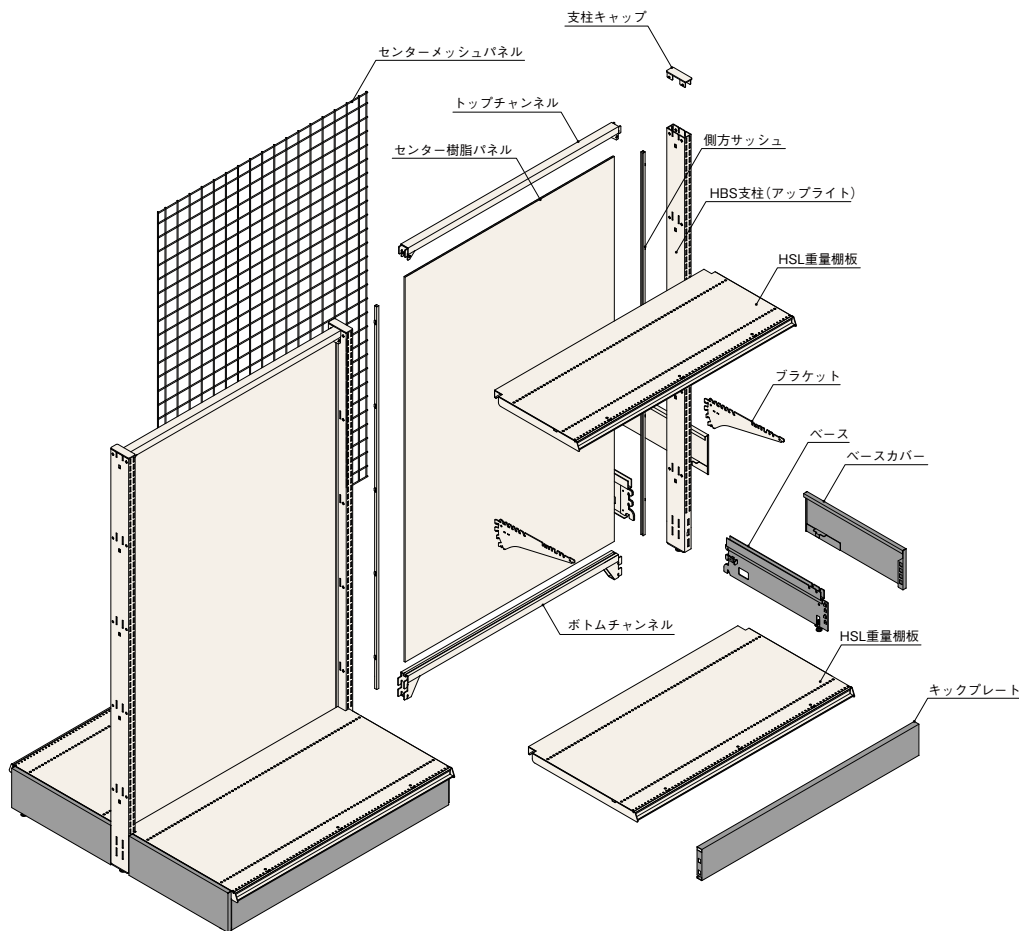

スペースや商品に合わせて
連増や仕様変更も自由自在です。

本体カラー PA

支柱(下記パーツ以外を含む)

オフホワイト(P7)

キックプレート/ベース/
ベースカバー

ダークグレー (P6)

パーツカラー P7

棚板

オフホワイト(P7)

オプションカラー P2

ブラック(P2)

※P2は受注対応のため納期
がかかります。担当者へ
お問い合わせください。
※その他のカラーも対応可
能です。