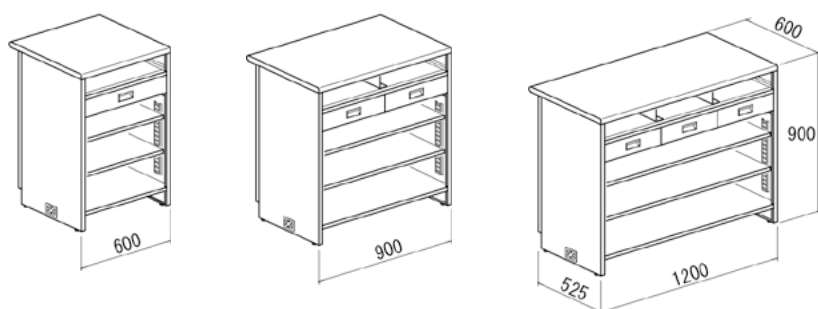

カウンター 棚・引出し付

引出し1ヶ所鍵付き

	W600	W900	W1200
D600×H900 RTSC	-BH669T	-BH969T	-BH269T