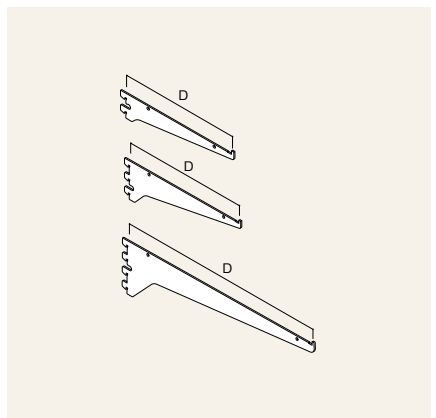

ブラケット

水平ブラケット

クロームメッキ(G1) 梱包単位：20枚

	爪数	奥行有効長	
D150	2爪	154.4	RABK-C15-G1
D200	2爪	205.2	RABK-C20-G1
D250	3爪	256.0	RABK-C25-G1
D300	3爪	306.8	RABK-C30-G1
D350	3爪	357.6	RABK-C35-G1
D400	3爪	408.4	RABK-C40-G1
D450	3爪	459.2	RABK-C45-G1
D500	4爪	510.0	RABK-C50-G1
D550	4爪	560.8	RABK-C55-G1
D600	4爪	611.6	RABK-C60-G1