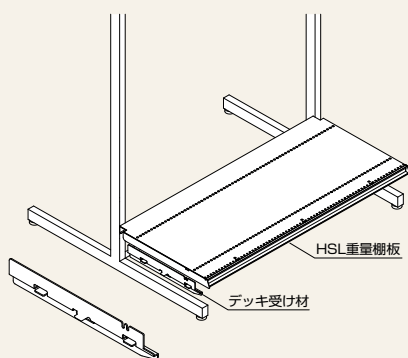

重量棚板+デッキ受け材

特にデッキ上に重量商品を陳列する場合は、重量棚板を使ってデッキ受け材で受けます。