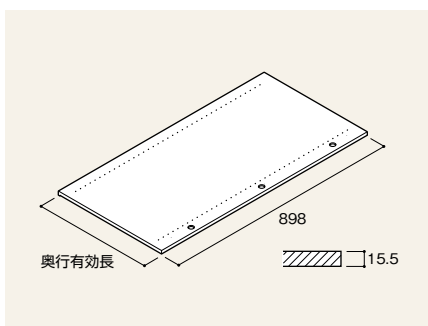

スライド重量棚板 耐荷重：50kg

棚が前にスライドするため、陳列が楽になります。
ストッパー付

W900×D300、W900×D350、W900×D400

※梱包単位の表示のある商品につきましては、できる限りその数量単位でご注文ください。

スチール薄型棚板

15ミリ角型棚板

最も標準的なスチール棚板です。
水平ブラケット、またはAJブラケットで受けます。
梱包単位：4枚

奥行有効長 W900