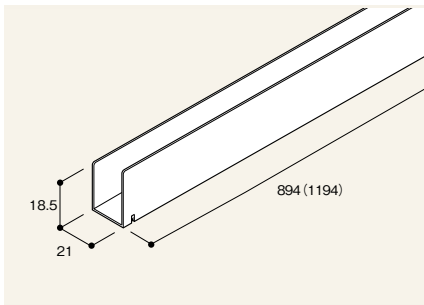

ジグチャンネル

亜鉛処理鋼板

φ 900 RPFN-J90-Z1
φ 1200 RPFN-J12-Z1