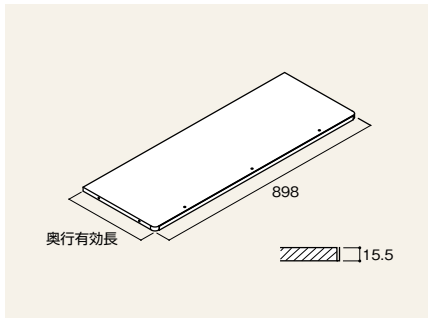

D250	269	RATS-M9025-P7
D300	320	RATS-M9030-P7
D350	371	RATS-M9035-P7
D400	422	RATS-M9040-P7
D450	472	RATS-M9045-P7

15ミリ角型棚板(ミゾ付)

塩ビストッパーは別売りです。
水平ブラケット、またはAJブラケットで受けます。
梱包単位：4枚

奥行有効長 W900

D300	322	RATS-MS9030-P7
D350	372	RATS-MS9035-P7
D400	423	RATS-MS9040-P7
D450	474	RATS-MS9045-P7