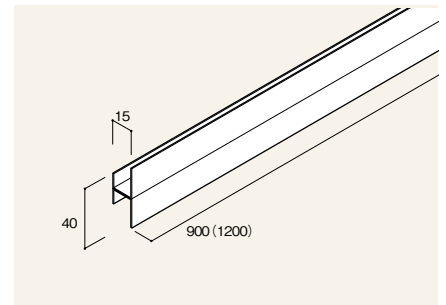

ジグチャンネル

亜鉛処理鋼板

φ 900 RPFN-J90-Z1
φ 1200 RPFN-J12-Z1

横棧

横棧2本を上図のように向かい合わせに組み合わせて使用します。

φ 900 RPFN-D90-P7
φ 1200 RPFN-D12-P7

石膏ボード用H棧

全面パネルタイプで石膏ボードを継ぎ足すときに使用します。