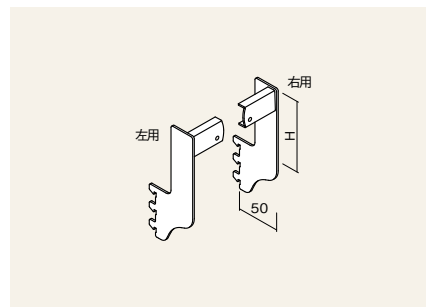

Tバーアップブラケット

左用と右用が必要です。

H100	左用	右用
H150	左用	右用

※梱包単位の表示のある商品につきましては、できる限りその数量単位でご注文ください。