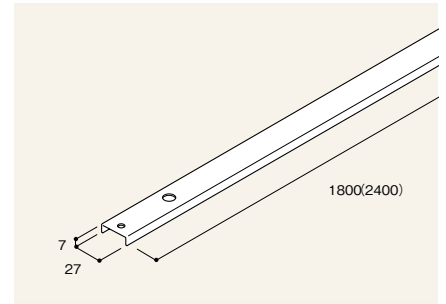

メッシュタイプ用地レール

φ 1800 RPFN-EM18-P7
φ 2400 RPFN-EM24-P7