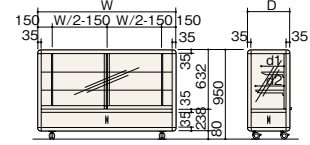

デラックスタイプ

応用範囲の広い標準的なショーケース。お客様とのふれあいの場を演出します。

棚奥行

D450 : d1=240、d2=300

D600 : d1=300、d2=360

平ケース H950

上段・下段ストッカーとも片面引戸。W900は棚柱2本

			前フレーム付		前フレームなし	
			シルバー	ブラック	シルバー	ブラック
W900	D450	RTGC	-ZG9459	-ZG9459-B	-ZA9459	-ZA9459-B
	D600	RTGC	-ZG9609	-ZG9609-B	-ZA9609	-ZA9609-B
W1200	D450	RTGC	-ZG2459	-ZG2459-B	-ZA2459	-ZA2459-B
	D600	RTGC	-ZG2609	-ZG2609-B	-ZA2609	-ZA2609-B
W1500	D450	RTGC	-ZG5459	-ZG5459-B	-ZA5459	-ZA5459-B
	D600	RTGC	-ZG5609	-ZG5609-B	-ZA5609	-ZA5609-B
W1800	D450	RTGC	-ZG8459	-ZG8459-B	-ZA8459	-ZA8459-B
	D600	RTGC	-ZG8609	-ZG8609-B	-ZA8609	-ZA8609-B

アクセサリ・時計・文房具・小物や高額商品の陳列に最適です。

棚奥行

D450 : d1=240、d2=300

D600 : d1=300、d2=360

平ケース腰高タイプ H950

上段・下段ストッカーとも片面引戸

			前フレーム付		前フレームなし	
			シルバー	ブラック	シルバー	ブラック
W900	D450	RTGC	-ZH9459	-ZH9459-B	-ZB9459	-ZB9459-B
	D600	RTGC	-ZH9609	-ZH9609-B	-ZB9609	-ZB9609-B
W1200	D450	RTGC	-ZH2459	-ZH2459-B	-ZB2459	-ZB2459-B
	D600	RTGC	-ZH2609	-ZH2609-B	-ZB2609	-ZB2609-B
W1500	D450	RTGC	-ZH5459	-ZH5459-B	-ZB5459	-ZB5459-B
	D600	RTGC	-ZH5609	-ZH5609-B	-ZB5609	-ZB5609-B
W1800	D450	RTGC	-ZH8459	-ZH8459-B	-ZB8459	-ZB8459-B
	D600	RTGC	-ZH8609	-ZH8609-B	-ZB8609	-ZB8609-B