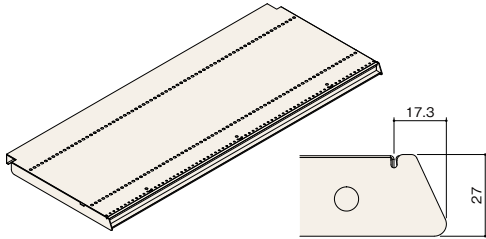

HSL重量棚板

	W600	W750	W900	W1200
D200	RATS -HSL6020-P7	-HSL7520-P7	-HSL9020-P7	-HSL1220-P7
D250	RATS -HSL6025-P7	-HSL7525-P7	-HSL9025-P7	-HSL1225-P7
D300	RATS -HSL6030-P7	-HSL7530-P7	-HSL9030-P7	-HSL1230-P7
D350	RATS -HSL6035-P7	-HSL7535-P7	-HSL9035-P7	-HSL1235-P7
D400	RATS -HSL6040-P7	-HSL7540-P7	-HSL9040-P7	-HSL1240-P7
D450	RATS -HSL6045-P7	-HSL7545-P7	-HSL9045-P7	-HSL1245-P7
D500	RATS -HSL6050-P7	-HSL7550-P7	-HSL9050-P7	-HSL1250-P7
D550	RATS -HSL6055-P7	-HSL7555-P7	-HSL9055-P7	-HSL1255-P7
D600	RATS -HSL6060-P7	-HSL7560-P7	-HSL9060-P7	-HSL1260-P7

2段可変ブラケット

棚板1枚につき2枚使用します。
0°、15°の2段階に角度調節できます。

D200	RABK-D20-P7
D250	RABK-D25-P7

3段可変ブラケット

棚板1枚につき2枚使用します。
0°、15°、30°の3段階に角度調節できます。

D300	RABK-T30-P7
D350	RABK-T35-P7
D400	RABK-T40-P7
D450	RABK-T45-P7
D500	RABK-T50-P7
D550	RABK-T55-P7
D600	RABK-T60-P7