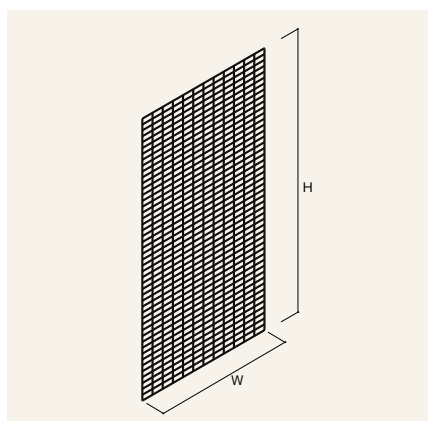

メッシュパネル

100×50メッシュ

	W900	W1200
H2400	RPFN -M59024-P7	-M51224-P7
H600 (ランマ用)	RPFN -M59060-P7	-M51260-P7