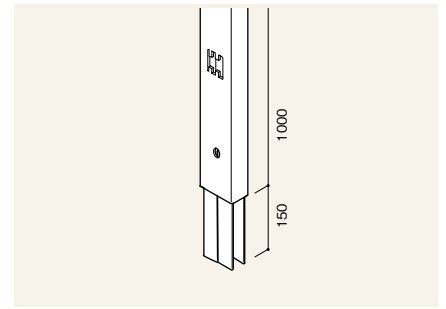

両面支柱

両面にスロットが打たれている支柱です。独立の間仕切として両面から使う場合に使用します。

H2950 RPFN-A30F-P7

片面支柱

片面にスロットが打たれている支柱です。壁面に沿って設置するときなどに使用します。

H2950 RPFN-A30H-P7

エクステンション支柱

支柱の高さを伸ばしたいときに使用します。上に伸ばすので、スロット穴はあいていません。