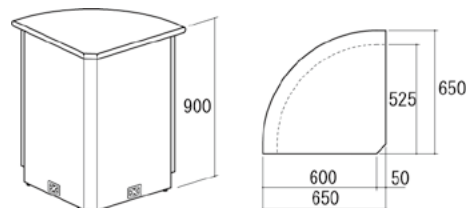

コーナーカウンター

W650	
D650 × H900	RTSC-BC669T