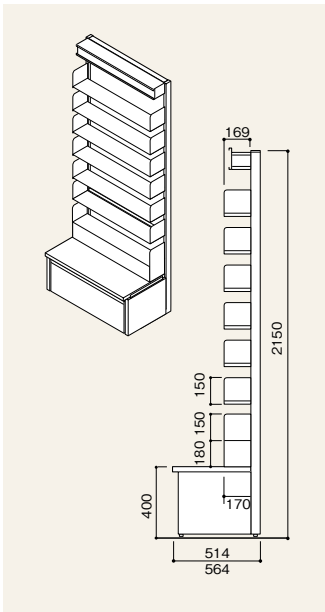

実用書・ビジネス書用

児童書用

地図用

ドリル用

		W900×H2150	
		単体	連増
D520	RKBV -HS942E	-HA942E	
D570	RKBV -HS952E	-HA952E	

		W900×H2150	
		単体	連増
D520	RKBV -HS942F	-HA942F	
D570	RKBV -HS952F	-HA952F	

		W900×H2150	
		単体	連増
D520	RKBV -HS942G	-HA942G	
D570	RKBV -HS952G	-HA952G	

		W900×H2150	
		単体	連増
D520	RKBV -HS942H	-HA942H	
D570	RKBV -HS952H	-HA952H