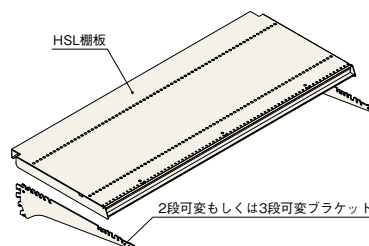

■棚板+ブラケット 耐荷重

等分布荷重時の安全荷重とした場合

D寸法	HSL重量棚板 安全荷重
D200~400	140kg
D450	120kg
D500~600	100kg