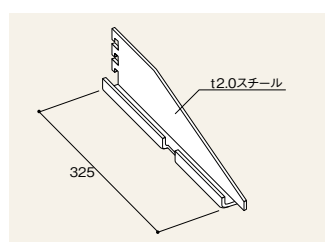

一体型で下2段はガラスです。背面のブラケットで支柱に取り付けます。

D280×H550		
W1900	RPBV-MR90-P7	
W1800	RPBV-MR18-P7	

ドリル用ヒナ段

一体型で全段とも奥行300mmです。平台に載せて使用します。

W900×H600		
D464	RPBV-D45-P7	
D514	RPBV-D50-P7	

ドリル用棚板

ドリル用ブラケットの内側にかませて取り付けます。

W900×D302	RPBV-TD90-P7 (1枚)
-----------	----------------------