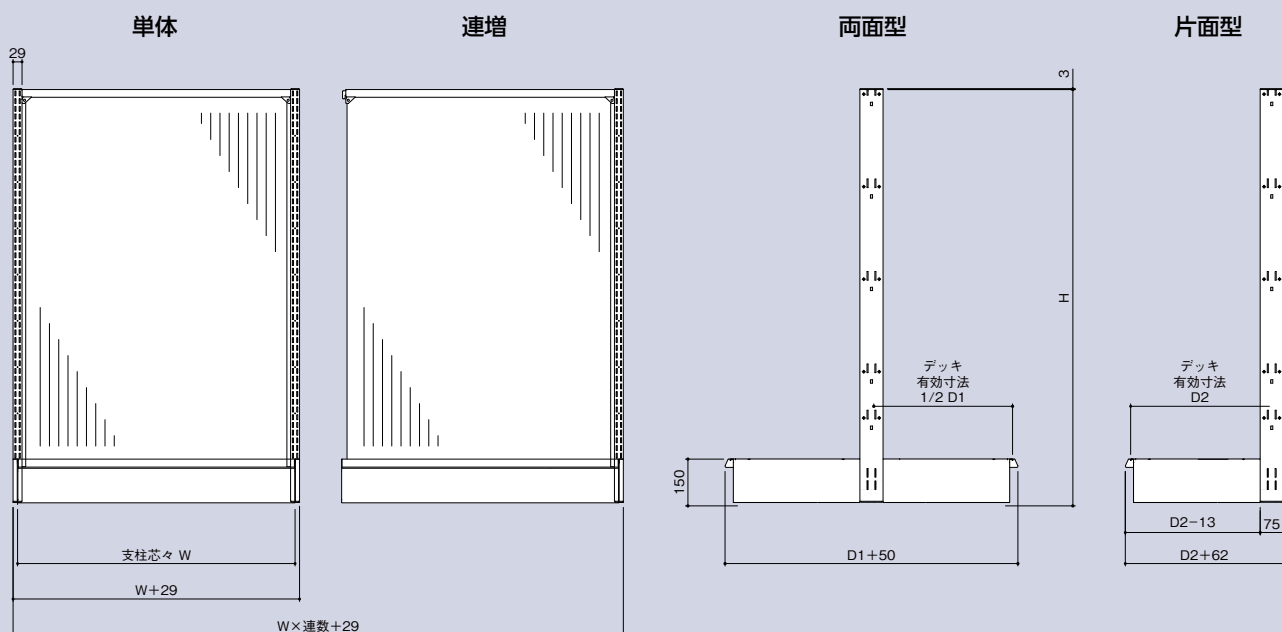

基本寸法図

W : 間口呼び寸
(600、750、900、1200)

H : 高さ呼び寸
(1200、1350、1500、1650、1800、1950、2100、2400)

D1 : 両面型奥行呼び寸
(700、900、1200、1500、1800)

D2 : 片面型奥行呼び寸
(350、450、600、750、900)