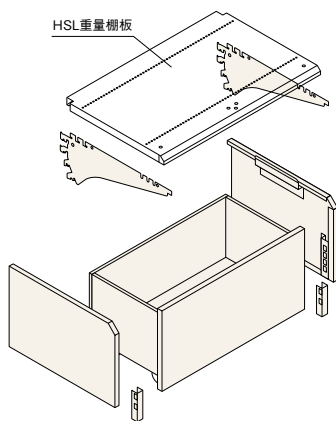

イメージ

Hard Base-S (HBSシリーズ) の特長

両面型

片面型

上段がフラットに

3段可変ブラケットの使用により、HSL重量棚板をアップライト(支柱)の最上端でセット可能。上段がフラットになり、平台のような使い方ができます。

※D200・250の棚板のみフラットにできません。

3段可変棚

エクステンション棚板

HSL重量棚板に継ぎ足して奥行の深い棚にできます。延長した合計の奥行がD600以上のときには重量ブラケットをご使用ください。

	W600	W750	W900	W1200
H300	RPAO -SP6030-P7	-SP7530-P7	-SP9030-P7	-SP1230-P7

耐荷重：100kg

重量ブラケット

奥行	爪数	型番
D600	5爪	RABK-F60-P7
D650	5爪	RABK-F65-P7
D700	5爪	RABK-F70-P7
D750	6爪	RABK-F75-P7
D800	6爪	RABK-F80-P7
D850	6爪	RABK-F85-P7
D900	6爪	RABK-F90-P7

耐荷重：2本で120kg

■デッキ部の奥行を伸ばしたい場合

エクステンション棚板のデッキへの利用

家電・寝具などの陳列で奥行の深いデッキが必要な場合、エクステンション棚板を使って奥行を300mm伸ばすことができます。

デッキ奥行	エクステンション棚板	HSL重量棚板	ベース	ベースカバー
D750の場合	D300	D450	D750	D750
D900の場合	D300	D600	D900	D900

ロールインストッカー

ロールインストッカーセット

HBS本体のHSL重量棚板を天板として使用します。

基本寸法図

ストッカー用サイドメッシュパネル (D450)

什器のサイドに取り付けて、こぼれ止めやフック陳列スペースとして使用します。奥行D350用もご用意しておりますのでお問い合わせください。

	D450 左用	D450 右用
H1200	RPAO -Q4512SL	-Q4512SR
H1350	RPAO -Q4513SL	-Q4513SR
H1500	RPAO -Q4515SL	-Q4515SR
H1650	RPAO -Q4516SL	-Q4516SR
H1800	RPAO -Q4518SL	-Q4518SR
H1950		
H2100	RPAO -Q4521SL	-Q4521SR