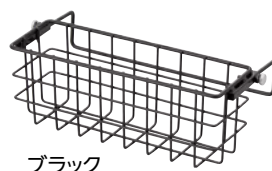

ボックス

商品を効果的に納めるためには、ボックスの活用は不可欠。
アクリルボックス、ワイヤーバスケット、ペーパーストッカーなど、
商品特性に応じて最適のボックスが選択できます。

ワイヤーバスケット

スクランブルバスケット

棚板、デッキの上にセットします。

素材：スチール製

ポリエチレンコーティング

D380×(前)**H100**・(後)**H200**

ホワイト   ブラック

W175 RAEM -S17-W   -S17-BL

W215 RAEM -S21-W   -S21-BL

W295 RAEM -S29-W   -S29-BL

ワイヤバスケット棚受けタイプ

素材：スチール製 粉体塗装/クロームメッキ 耐荷重：20kg

W900

ホワイト   クローム

D300 RAEM -BK9301-W   -BK9301-G1

D350 RAEM -BK9351-W   -BK9351-G1

D300用仕切板 RAEM   —   -BKD30-G1

D350用仕切板 RAEM   —   -BKD35-G1

引掛け調整ネットカゴ

ブラック

引掛け調整ネットカゴ

素材：スチール製 ポリエチレンコーティング

耐荷重：1kg

D90~160×**H100**

ホワイト   ブラック

W270 RAEM -TN27-W   -TN27-BL

W340 RAEM -TN34-W   -TN34-BL