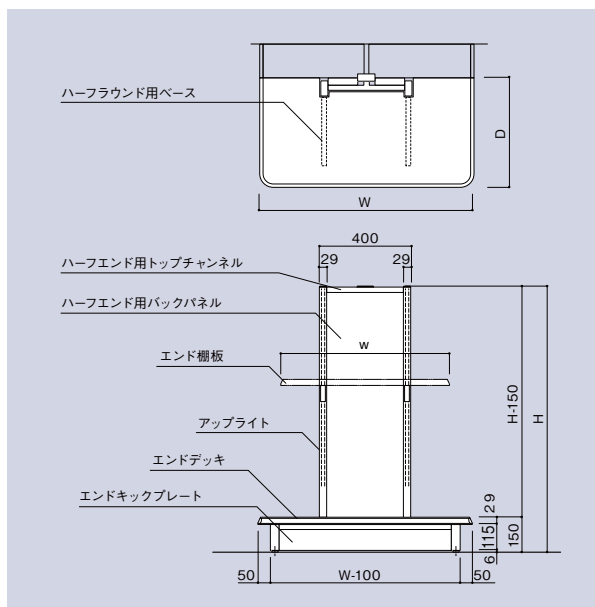

ハーフラウンドエンド用棚板セット

2段・3段可変ブラケットで受けます。

W550×D250, W650×D300, W750×D350, W850×D400, W950×D450

ラウンド棚板・デッキ用ワイヤーストッパー

2本1セットで使用します。

W250×D250, W350×D300, W350×D350, W400×D400, W450×D450, W 600×D600

ハーフラウンドエンド本体

H1200	W 750×D350
	W 950×D450
	W1250×D600
H1350	W 750×D350
	W 950×D450
	W1250×D600
H1500	W 750×D350
	W 950×D450
	W1250×D600
H1650	W 750×D350
	W 950×D450
	W1250×D600