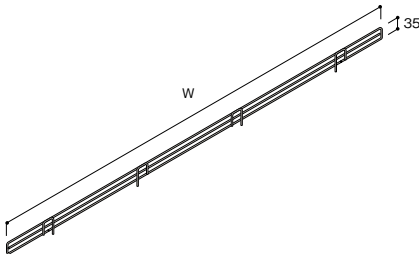

ワイヤーストッパー落とし込み式

HSL重量棚板に使用するこぼれ止めです。
棚板の前面の穴に差し込むだけのワンタッチです。

W600	W750	W900	W1200
RASM -D0360-G1	-D0375-G1	-D0390-G1	-D0312-G1