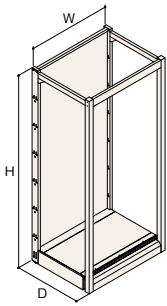

1連

単体

連増

W900 (1連)		W1200 (1連)	
単体	連増	単体	連増

H2100	D450	RKPB	-HS9451-PA	-HA9451-PA	-HS2451-PA	-HA2451-PA
	D600	RKPB	-HS9601-PA	-HA9601-PA	-HS2601-PA	-HA2601-PA
H2400	D450	RKPB	-HS9454-PA	-HA9454-PA	-HS2454-PA	-HA2454-PA
	D600	RKPB	-HS9604-PA	-HA9604-PA	-HS2604-PA	-HA2604-PA
H2700	D450	RKPB	-HS9457-PA	-HA9457-PA	-HS2457-PA	-HA2457-PA
	D600	RKPB	-HS9607-PA	-HA9607-PA	-HS2607-PA	-HA2607-PA
H3000	D450	RKPB	-HS9450-PA	-HA9450-PA	-HS2450-PA	-HA2450-PA
	D600	RKPB	-HS9600-PA	-HA9600-PA	-HS2600-PA	-HA2600-PA

2連

単体

連増

W1800 (W900 2連)		W2400 (W1200 2連)	
単体	連増	単体	連増

H2100	D450	RKPB	-HS8451-PA	-HA8451-PA	-HS4451-PA	-HA4451-PA
	D600	RKPB	-HS8601-PA	-HA8601-PA	-HS4601-PA	-HA4601-PA
H2400	D450	RKPB	-HS8454-PA	-HA8454-PA	-HS4454-PA	-HA4454-PA
	D600	RKPB	-HS8604-PA	-HA8604-PA	-HS4604-PA	-HA4604-PA
H2700	D450	RKPB	-HS8457-PA	-HA8457-PA	-HS4457-PA	-HA4457-PA
	D600	RKPB	-HS8607-PA	-HA8607-PA	-HS4607-PA	-HA4607-PA
H3000	D450	RKPB	-HS8450-PA	-HA8450-PA	-HS4450-PA	-HA4450-PA
	D600	RKPB	-HS8600-PA	-HA8600-PA	-HS4600-PA	-HA4600-PA

3連

単体

連増

W2700 (W900 3連)		W3600 (W1200 3連)	
単体	連増	単体	連増

H2100	D450	RKPB	-HS7451-PA	-HA7451-PA	-HS6451-PA	-HA6451-PA
	D600	RKPB	-HS7601-PA	-HA7601-PA	-HS6601-PA	-HA6601-PA
H2400	D450	RKPB	-HS7454-PA	-HA7454-PA	-HS6454-PA	-HA6454-PA
	D600	RKPB	-HS7604-PA	-HA7604-PA	-HS6604-PA	-HA6604-PA
H2700	D450	RKPB	-HS7457-PA	-HA7457-PA	-HS6457-PA	-HA6457-PA
	D600	RKPB	-HS7607-PA	-HA7607-PA	-HS6607-PA	-HA6607-PA
H3000	D450	RKPB	-HS7450-PA	-HA7450-PA	-HS6450-PA	-HA6450-PA
	D600	RKPB	-HS7600-PA	-HA7600-PA	-HS6600-PA	-HA6600-PA