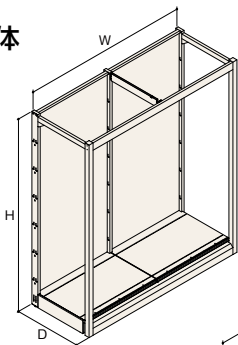

1連

単体

連増

W900 (1連)		W1200 (1連)	
単体	連増	単体	連増

H2100	D450	RKPB	-HS9451-PA	-HA9451-PA	-HS2451-PA	-HA2451-PA
	D600	RKPB	-HS9601-PA	-HA9601-PA	-HS2601-PA	-HA2601-PA
H2400	D450	RKPB	-HS9454-PA	-HA9454-PA	-HS2454-PA	-HA2454-PA
	D600	RKPB	-HS9604-PA	-HA9604-PA	-HS2604-PA	-HA2604-PA
H2700	D450	RKPB	-HS9457-PA	-HA9457-PA	-HS2457-PA	-HA2457-PA
	D600	RKPB	-HS9607-PA	-HA9607-PA	-HS2607-PA	-HA2607-PA
H3000	D450	RKPB	-HS9450-PA	-HA9450-PA	-HS2450-PA	-HA2450-PA
	D600	RKPB	-HS9600-PA	-HA9600-PA	-HS2600-PA	-HA2600-PA

2連

単体

連増

W1800 (W900 2連)		W2400 (W1200 2連)	
単体	連増	単体	連増

H2100	D450	RKPB	-HS8451-PA	-HA8451-PA	-HS4451-PA	-HA4451-PA
	D600	RKPB	-HS8601-PA	-HA8601-PA	-HS4601-PA	-HA4601-PA
H2400	D450	RKPB	-HS8454-PA	-HA8454-PA	-HS4454-PA	-HA4454-PA
	D600	RKPB	-HS8604-PA	-HA8604-PA	-HS4604-PA	-HA4604-PA
H2700	D450	RKPB	-HS8457-PA	-HA8457-PA	-HS4457-PA	-HA4457-PA
	D600	RKPB	-HS8607-PA	-HA8607-PA	-HS4607-PA	-HA4607-PA
H3000	D450	RKPB	-HS8450-PA	-HA8450-PA	-HS4450-PA	-HA4450-PA
	D600	RKPB	-HS8600-PA	-HA8600-PA	-HS4600-PA	-HA4600-PA

3連

単体

連増

W2700 (W900 3連)		W3600 (W1200 3連)	
単体	連増	単体	連増

H2100	D450	RKPB	-HS7451-PA	-HA7451-PA	-HS6451-PA	-HA6451-PA
	D600	RKPB	-HS7601-PA	-HA7601-PA	-HS6601-PA	-HA6601-PA
H2400	D450	RKPB	-HS7454-PA	-HA7454-PA	-HS6454-PA	-HA6454-PA
	D600	RKPB	-HS7604-PA	-HA7604-PA	-HS6604-PA	-HA6604-PA
H2700	D450	RKPB	-HS7457-PA	-HA7457-PA	-HS6457-PA	-HA6457-PA
	D600	RKPB	-HS7607-PA	-HA7607-PA	-HS6607-PA	-HA6607-PA
H3000	D450	RKPB	-HS7450-PA	-HA7450-PA	-HS6450-PA	-HA6450-PA
	D600	RKPB	-HS7600-PA	-HA7600-PA	-HS6600-PA	-HA6600-PA