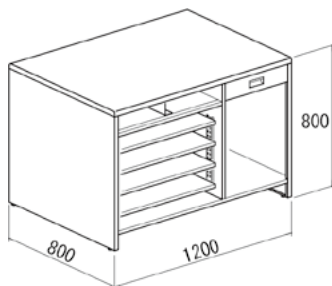

包装台 D800

W1200	
D800 × H800	RTSC-CL288T