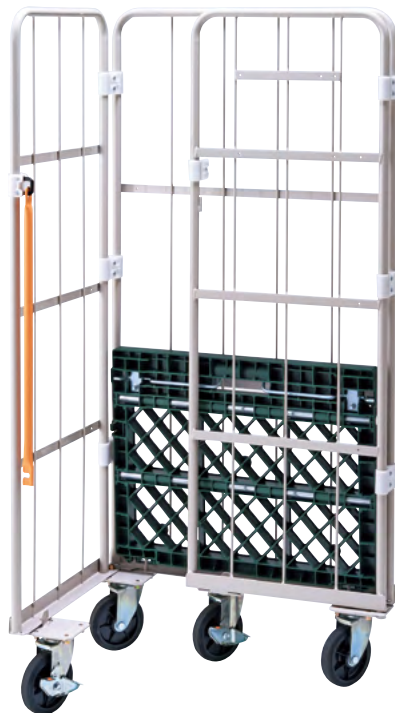

セルフサービスカート

セール商品の大量陳列など臨機応変に対応できるカート什器。

安さ・季節感・豊富感を即座に演出。気軽さと便利さを兼ね備えたカートです。

レジ前や什器エンド、主通路の拡販用として威力を発揮します。

セール商品の大量陳列やさまざまな用途に臨機応変に活躍してくれます。

セルフサービス カート

折りたたみ時

セルフサービスカート

素材：スチール製 粉体焼付塗装

底板／プラスチック

重量：39kg

耐荷重：500kg

W800×D600×H1700

RTDY-001