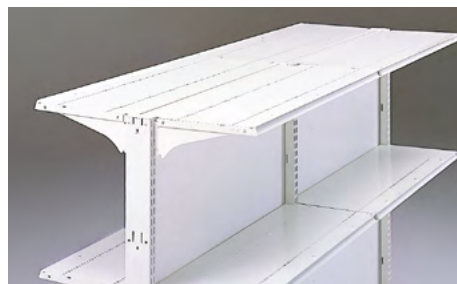

Product catalogue

ITOKI MARKET SPACE INC.

CONTENTS

Product catalogue
ITOKI MARKET SPACE INC.

Hard Base-S 〈HBSシリーズ〉 New

ハードベース-S 〈HBSシリーズ〉

高い耐荷重性と豊富なパーツ。
フレキシブルなディスプレイが可能な万能型陳列什器。

シンプルなフォルムと豊富なオプションパーツで、
どんな商品群にも対応できる万能タイプの什器です。
簡単に組立・連増ができ、重量物のボリューム陳列にも安心です。
多種多様な店舗・さまざまな業態ニーズに応えます。

イメージ

Hard Base-S (HBSシリーズ) の特長

両面型

片面型

上段がフラットに

3段可変ブラケットの使用により、HSL重量棚板をアップライト(支柱)の最上端でセット可能。上段がフラットになり、平台のような使い方ができます。

※D200・250の棚板のみフラットにできません。

3段可変棚