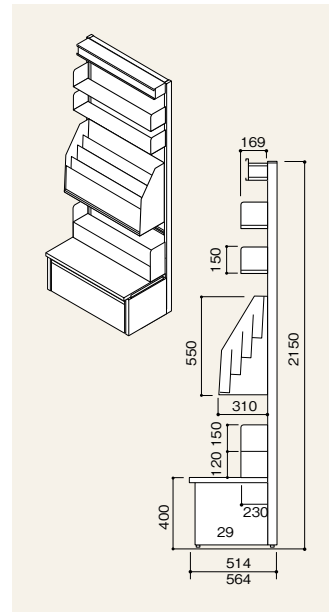

実用書・ビジネス書用

児童書用

地図用

ドリル用

		W900×H2150	
		単体	連増
D520	RKBV -HS942E	-HA942E	
D570	RKBV -HS952E	-HA952E	

		W900×H2150	
		単体	連増
D520	RKBV -HS942F	-HA942F	
D570	RKBV -HS952F	-HA952F	

		W900×H2150	
		単体	連増
D520	RKBV -HS942G	-HA942G	
D570	RKBV -HS952G	-HA952G	

		W900×H2150	
		単体	連増
D520	RKBV -HS942H	-HA942H	
D570	RKBV -HS952H	-HA952H