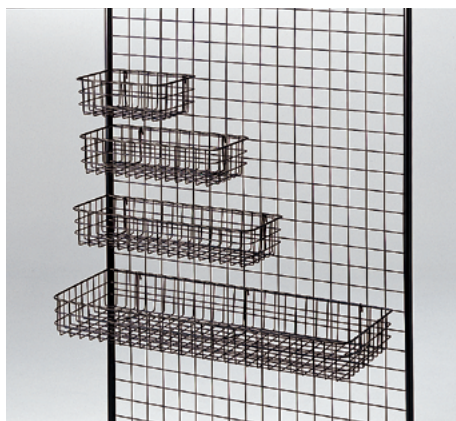

高耐荷重ジャンブルワゴン

素材：スチール 耐荷重：500kg

		D600×H640	
		ホワイト	ブラック
W900	RSWG	-JU9-W	-JU9-BL
W1200	RSWG	-JU12-W	-JU12-BL

ネット用網カゴ

ホワイト

ブラック

ホワイト(シート付き)

ネット用網カゴ