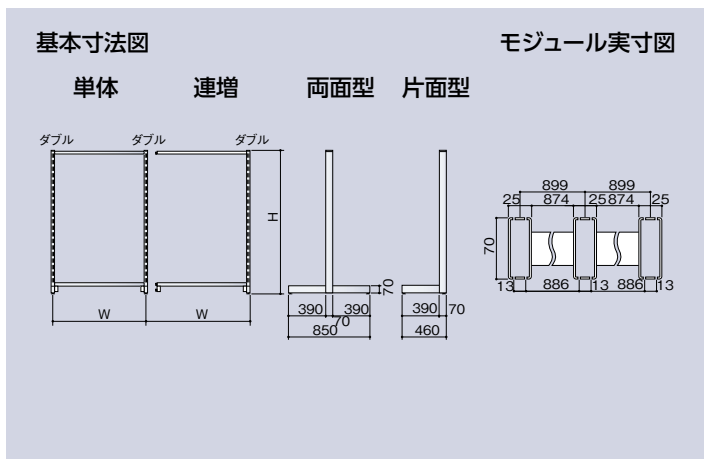

連結両面型

	W600		W750		W900		W1200	
	単体	連増	単体	連増	単体	連増	単体	連増
D850	H1500	RJTD -FS6855-P7 -FA6855-P7	-FS7855-P7 -FA7855-P7	-FS9855-P7 -FA9855-P7	-FS2855-P7 -FA2855-P7			
	H1650	RJTD -FS6856-P7 -FA6856-P7	-FS7856-P7 -FA7856-P7	-FS9856-P7 -FA9856-P7	-FS2856-P7 -FA2856-P7			
	H1800	RJTD -FS6858-P7 -FA6858-P7	-FS7858-P7 -FA7858-P7	-FS9858-P7 -FA9858-P7	-FS2858-P7 -FA2858-P7			
	H2100	RJTD -FS6851-P7 -FA6851-P7	-FS7851-P7 -FA7851-P7	-FS9851-P7 -FA9851-P7	-FS2851-P7 -FA2851-P7			

耐荷重：両面600kg

連結片面型

	W600		W750		W900		W1200	
	単体	連増	単体	連増	単体	連増	単体	連増
D460	H1500	RJTD -HS6465-P7 -HA6465-P7	-HS7465-P7 -HA7465-P7	-HS9465-P7 -HA9465-P7	-HS2465-P7 -HA2465-P7			
	H1650	RJTD -HS6466-P7 -HA6466-P7	-HS7466-P7 -HA7466-P7	-HS9466-P7 -HA9466-P7	-HS2466-P7 -HA2466-P7			
	H1800	RJTD -HS6468-P7 -HA6468-P7	-HS7468-P7 -HA7468-P7	-HS9468-P7 -HA9468-P7	-HS2468-P7 -HA2468-P7			
	H2100	RJTD -HS6461-P7 -HA6461-P7	-HS7461-P7 -HA7461-P7	-HS9461-P7 -HA9461-P7	-HS2461-P7 -HA2461-P7			

耐荷重：片面250kg

※耐荷重は一連あたりの数値(等分布荷重)です。両面型は両面にバランス良く加重した場合、片面型は片面だけに加重した場合を表します。

※W600・750のH1650は必ず3連結以上でご使用ください。