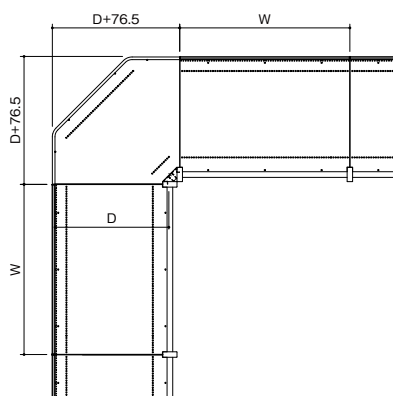

出隅コーナー型

出隅コーナー型

H1200 (D350、D450、D600)

H1350 (D350、D450、D600)

H1500 (D350、D450、D600)

H1650 (D350、D450、D600)

H1800 (D350、D450、D600)

H1950 (D350、D450、D600)

※出隅棚板の見出し先端形状は重量棚板形状になります。よって、隣にHSL重量棚板を設置すると見出し部分の形状は合いません。