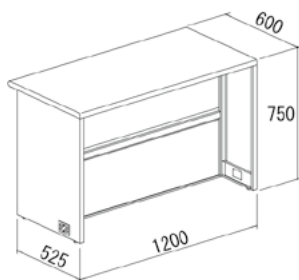

ユニバーサルカウンター

W1200	
D600 × H750	RTSC-UVS267T