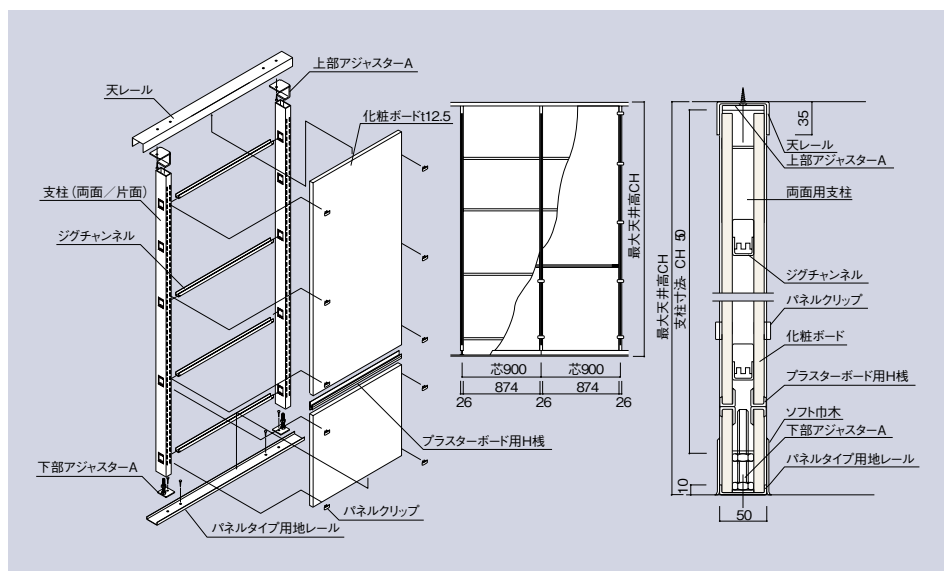

パネル素材と形状からタイプをお選びください。

	全面型	ランマオープン型
パネルタイプ 12.5mmのプラスターボードで仕上げます。	全面型 パネルタイプ 床から天井までプラスターボードや化粧ボードで仕上がります。	ランマオープン型 パネルタイプ パネル仕上でランマ部分に開口部を設けたタイプです。
メッシュタイプ メッシュパネル用の陳列用パーツも利用できます。	全面型 メッシュタイプ 全面にメッシュパネルをはめ込んだタイプです。	ランマオープン型 メッシュタイプ メッシュパネルでランマ部分を開口にしたタイプです。

全面型 パネルタイプ

床から天井までプラスターボードや化粧ボードで仕上がるため、完全に間仕切壁として使用できます。既存の壁面を手軽にリフレッシュし、機能的な陳列スペースをつくれます。

※化粧ボードなどで仕上げる場合は、パネルクリップで止めることができます。プラスターボードによる仕上は、原則として現場施工となりますのでご注意ください。その場合プラスターボードはジグチャンネルにビス止めしてください。