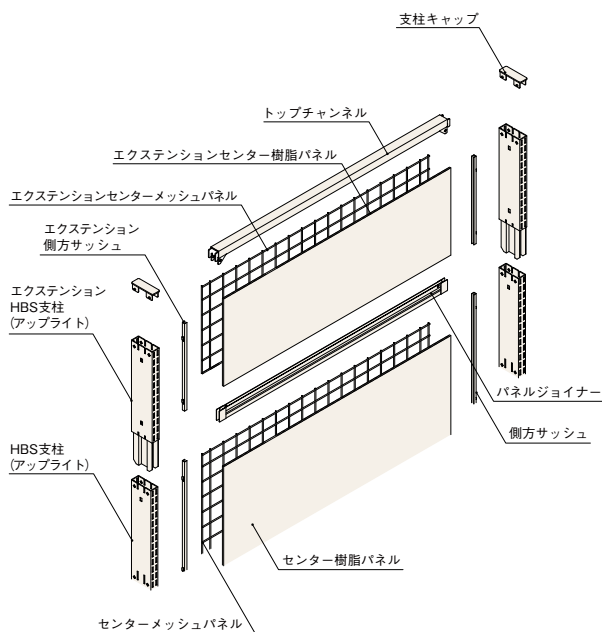

エクステンション

HBS エクステンション支柱

H150	RPAS-AEX150-P7
H300	RPAS-AEX300-P7

HBS エクステンション側方サッシュ

H150	RPAS-JSEX150-P7
H300	RPAS-JSEX300-P7

HBS エクステンションセンター樹脂パネル

	W600	W750	W900	W1200
H300	RPAS -O6030T5-P7	-O7530T5-P7	-O9030T5-P7	-O1230T5-P7

HBS エクステンションセンターメッシュパネル

	W600	W750	W900	W1200
H300	RPAS -M6030-P7	-M7530-P7	-M9030-P7	-M1230-P7

HBS パネルジョイナー

	W600	W750	W900	W1200
H36	RPAS -OP60-P7	-OP75-P7	-OP90-P7	-OP12-P7

■高さを伸ばしたい場合

エクステンション支柱を継ぎ足すことにより什器の高さを伸ばすことができます。耐荷重性の点から、継ぎ足すピース数は1ピースまでにしてください。

エクステンション棚板

HSL重量棚板に継ぎ足して奥行の深い棚にできます。延長した合計の奥行がD600以上のときには重量ブラケットをご使用ください。

	W600	W750	W900	W1200
H300	RPAO -SP6030-P7	-SP7530-P7	-SP9030-P7	-SP1230-P7

耐荷重：100kg