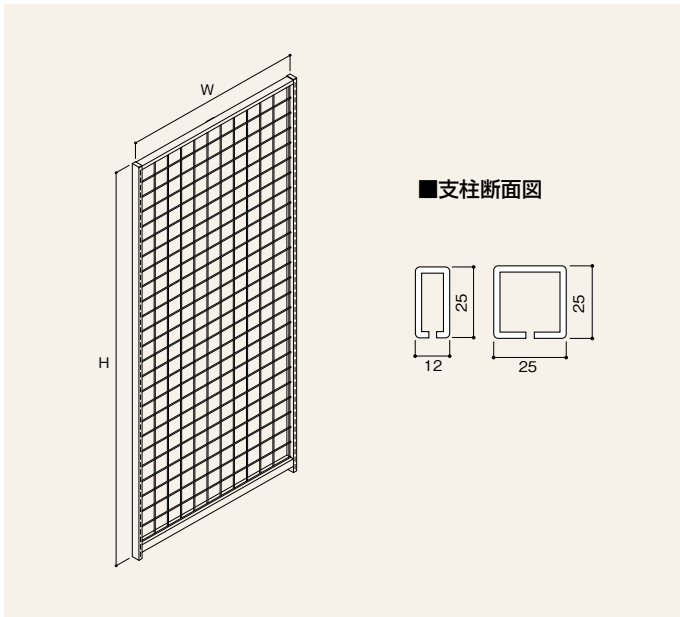

エンドフレームは使い勝手、強度を考慮して各タイプ用意しました。エンド展開の重要アイテムです。

※下記エンドフレームはいずれも両面型のエンドに使用するものです。

50T用エンドフレームメッシュ付き

Tエンドフレームメッシュ	12×25	25×25
H1200	W450 RPTB-GM4512-P7	—
	W600 RPTB-GM6012-P7	RPTC-GM6012-P7
	W900	RPTC-GM9012-P7
H1350	W450 RPTB-GM4513-P7	—
	W600 RPTB-GM6013-P7	RPTC-GM6013-P7
	W900	RPTC-GM9013-P7
H1500	W450 RPTB-GM4515-P7	—
	W600 RPTB-GM6015-P7	RPTC-GM6015-P7
	W900	RPTC-GM9015-P7
H1650	W600	RPTC-GM6016-P7
	W900	RPTC-GM9016-P7