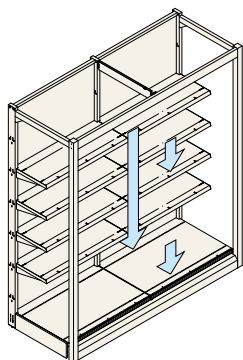

■ 耐荷重性能

- 棚板トータル
  800kg
- 棚板1枚あたり
  110kg
- デッキ棚板1枚あたり
  200kg
- ●いずれも等分布荷重