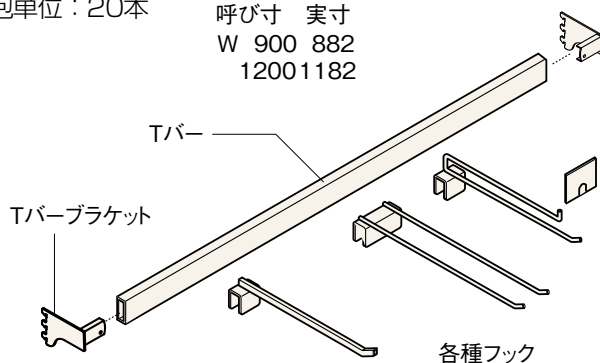

断面：14×32mm

梱包単位：20本

呼び寸 実寸
W 900 882
1200 1182