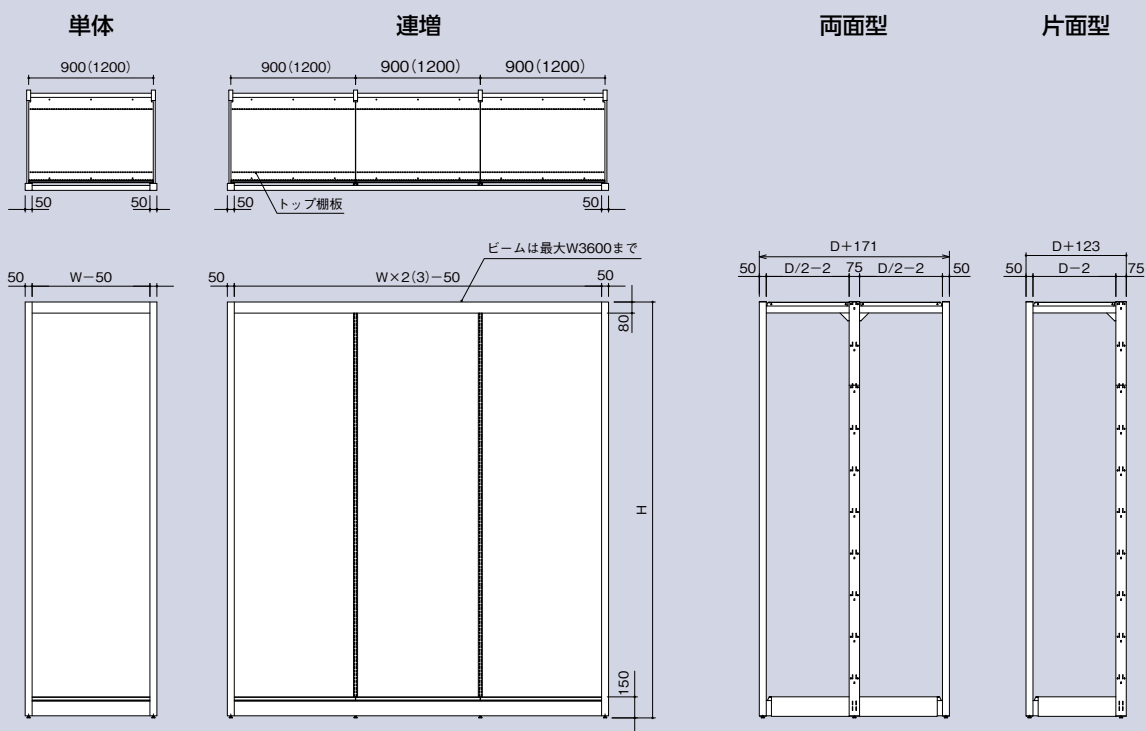

基本寸法図

W : 間口呼び寸
(900、1200)

H : 高さ呼び寸
(2100、2400、2700、3000)

D1 : 両面型奥行呼び寸
(900、1200)

D2 : 片面型奥行呼び寸
(450、600)

本体カラー PA

支柱 (下記パーツ以外を含む)

オフホワイト (P7)

キックプレート/ベース/
ベースカバー

ダークグレー (P6)

パーツカラー P7

棚板

オフホワイト (P7)

オプションカラー P2

ブラック (P2)

※その他のカラーも対応可
能です。