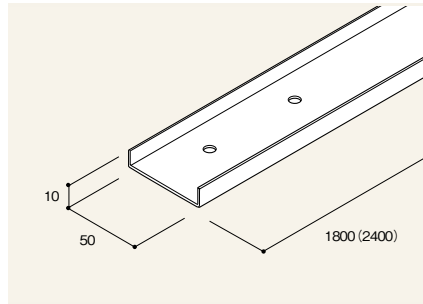

パネルタイプ用地レール

φ 1800 RPFN-EP18-Z1
φ 2400 RPFN-EP24-Z1