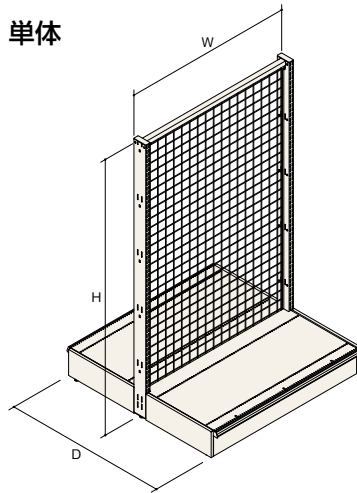

W600		W750		W900		W1200	
	単体	連増	単体	連増	単体	連増	単体	連増
	(ベースカバー付)		(ベースカバー付)		(ベースカバー付)		(ベースカバー付)	
H1200	D700	RKAM -FS6702-PA -FA6702-PA	-FS7702-PA -FA7702-PA	-FS9702-PA -FA9702-PA	-FS2702-PA -FA2702-PA			
	D900	RKAM -FS6902-PA -FA6902-PA	-FS7902-PA -FA7902-PA	-FS9902-PA -FA9902-PA	-FS2902-PA -FA2902-PA			
	D1200	RKAM -FS6122-PA -FA6122-PA	-FS7122-PA -FA7122-PA	-FS9122-PA -FA9122-PA	-FS2122-PA -FA2122-PA			
	D1500	RKAM -FS6152-PA -FA6152-PA	-FS7152-PA -FA7152-PA	-FS9152-PA -FA9152-PA	-FS2152-PA -FA2152-PA			
	D1800	RKAM -FS6182-PA -FA6182-PA	-FS7182-PA -FA7182-PA	-FS9182-PA -FA9182-PA	-FS2182-PA -FA2182-PA			
H1350	D700	RKAM -FS6703-PA -FA6703-PA	-FS7703-PA -FA7703-PA	-FS9703-PA -FA9703-PA	-FS2703-PA -FA2703-PA			
	D900	RKAM -FS6903-PA -FA6903-PA	-FS7903-PA -FA7903-PA	-FS9903-PA -FA9903-PA	-FS2903-PA -FA2903-PA			
	D1200	RKAM -FS6123-PA -FA6123-PA	-FS7123-PA -FA7123-PA	-FS9123-PA -FA9123-PA	-FS2123-PA -FA2123-PA			
	D1500	RKAM -FS6153-PA -FA6153-PA	-FS7153-PA -FA7153-PA	-FS9153-PA -FA9153-PA	-FS2153-PA -FA2153-PA			
	D1800	RKAM -FS6183-PA -FA6183-PA	-FS7183-PA -FA7183-PA	-FS9183-PA -FA9183-PA	-FS2183-PA -FA2183-PA			
H1500	D700	RKAM -FS6705-PA -FA6705-PA	-FS7705-PA -FA7705-PA	-FS9705-PA -FA9705-PA	-FS2705-PA -FA2705-PA			
	D900	RKAM -FS6905-PA -FA6905-PA	-FS7905-PA -FA7905-PA	-FS9905-PA -FA9905-PA	-FS2905-PA -FA2905-PA			
	D1200	RKAM -FS6125-PA -FA6125-PA	-FS7125-PA -FA7125-PA	-FS9125-PA -FA9125-PA	-FS2125-PA -FA2125-PA			
	D1500	RKAM -FS6155-PA -FA6155-PA	-FS7155-PA -FA7155-PA	-FS9155-PA -FA9155-PA	-FS2155-PA -FA2155-PA			
	D1800	RKAM -FS6185-PA -FA6185-PA	-FS7185-PA -FA7185-PA	-FS9185-PA -FA9185-PA	-FS2185-PA -FA2185-PA			
H1650	D700	RKAM -FS6706-PA -FA6706-PA	-FS7706-PA -FA7706-PA	-FS9706-PA -FA9706-PA	-FS2706-PA -FA2706-PA			
	D900	RKAM -FS6906-PA -FA6906-PA	-FS7906-PA -FA7906-PA	-FS9906-PA -FA9906-PA	-FS2906-PA -FA2906-PA			
	D1200	RKAM -FS6126-PA -FA6126-PA	-FS7126-PA -FA7126-PA	-FS9126-PA -FA9126-PA	-FS2126-PA -FA2126-PA			
	D1500	RKAM -FS6156-PA -FA6156-PA	-FS7156-PA -FA7156-PA	-FS9156-PA -FA9156-PA	-FS2156-PA -FA2156-PA			
	D1800	RKAM -FS6186-PA -FA6186-PA	-FS7186-PA -FA7186-PA	-FS9186-PA -FA9186-PA	-FS2186-PA -FA2186-PA			
H1800	D700	RKAM -FS6708-PA -FA6708-PA	-FS7708-PA -FA7708-PA	-FS9708-PA -FA9708-PA	-FS2708-PA -FA2708-PA			
	D900	RKAM -FS6908-PA -FA6908-PA	-FS7908-PA -FA7908-PA	-FS9908-PA -FA9908-PA	-FS2908-PA -FA2908-PA			
	D1200	RKAM -FS6128-PA -FA6128-PA	-FS7128-PA -FA7128-PA	-FS9128-PA -FA9128-PA	-FS2128-PA -FA2128-PA			
	D1500	RKAM -FS6158-PA -FA6158-PA	-FS7158-PA -FA7158-PA	-FS9158-PA -FA9158-PA	-FS2158-PA -FA2158-PA			
	D1800	RKAM -FS6188-PA -FA6188-PA	-FS7188-PA -FA7188-PA	-FS9188-PA -FA9188-PA	-FS2188-PA -FA2188-PA			
H1950	D900	RKAM -FS6909-PA -FA6909-PA	-FS7909-PA -FA7909-PA	-FS9909-PA -FA9909-PA	-FS2909-PA -FA2909-PA			
	D1200	RKAM -FS6129-PA -FA6129-PA	-FS7129-PA -FA7129-PA	-FS9129-PA -FA9129-PA	-FS2129-PA -FA2129-PA			
	D1500	RKAM -FS6159-PA -FA6159-PA	-FS7159-PA -FA7159-PA	-FS9159-PA -FA9159-PA	-FS2159-PA -FA2159-PA			
	D1800	RKAM -FS6189-PA -FA6189-PA	-FS7189-PA -FA7189-PA	-FS9189-PA -FA9189-PA	-FS2189-PA -FA2189-PA			
H2100	D900	RKAM -FS6901-PA -FA6901-PA	-FS7901-PA -FA7901-PA	-FS9901-PA -FA9901-PA	-FS2901-PA -FA2901-PA			
	D1200	RKAM -FS6121-PA -FA6121-PA	-FS7121-PA -FA7121-PA	-FS9121-PA -FA9121-PA	-FS2121-PA -FA2121-PA			
	D1500	RKAM -FS6151-PA -FA6151-PA	-FS7151-PA -FA7151-PA	-FS9151-PA -FA9151-PA	-FS2151-PA -FA2151-PA			
	D1800	RKAM -FS6181-PA -FA6181-PA	-FS7181-PA -FA7181-PA	-FS9181-PA -FA9181-PA	-FS2181-PA -FA2181-PA			
H2400	D900	RKAM -FS6904-PA -FA6904-PA	-FS7904-PA -FA7904-PA	-FS9904-PA -FA9904-PA	-FS2904-PA -FA2904-PA			
	D1200	RKAM -FS6124-PA -FA6124-PA	-FS7124-PA -FA7124-PA	-FS9124-PA -FA9124-PA	-FS2124-PA -FA2124-PA			
	D1500	RKAM -FS6154-PA -FA6154-PA	-FS7154-PA -FA7154-PA	-FS9154-PA -FA9154-PA	-FS2154-PA -FA2154-PA			
	D1800	RKAM -FS6184-PA -FA6184-PA	-FS7184-PA -FA7184-PA	-FS9184-PA -FA9184-PA	-FS2184-PA -FA2184-PA