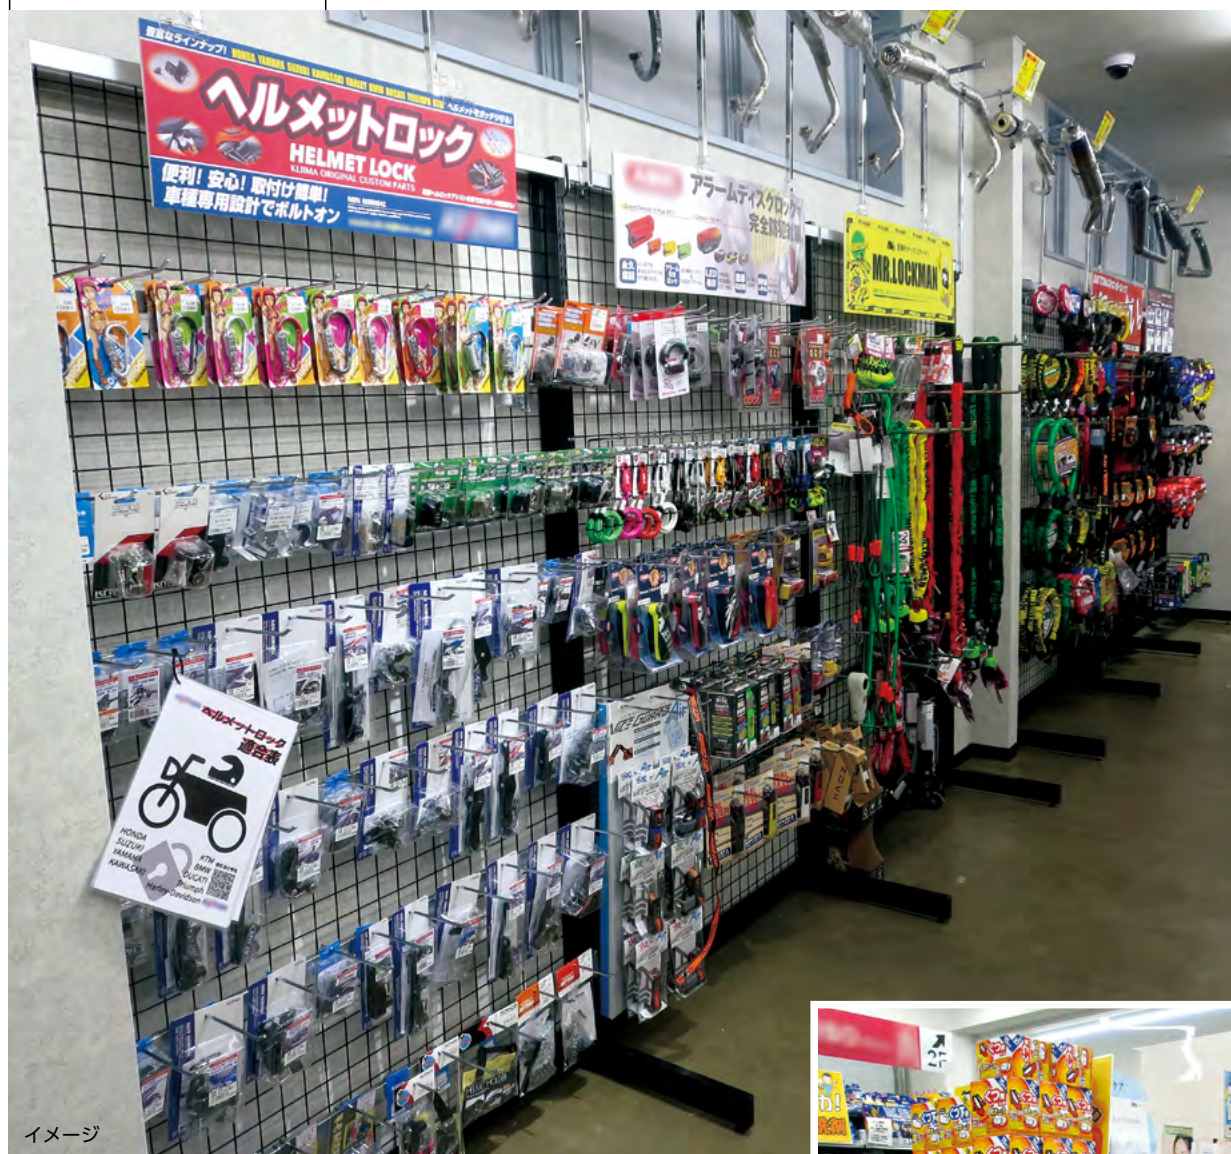

脚付支柱 〈HBS-L〉 New

アジャスターでもキャスター仕様にも対応可能な脚付支柱タイプ。

アジャスター仕様

イメージ

シンプルなT型支柱構造。キャスター仕様では移動が簡単となり、店舗改装やレイアウト変更時に威力を発揮します。連増も可能なので、ダイナミックな商品陳列がおこなえます。

イメージ

キャスター仕様

■基本構成 アジャスター仕様