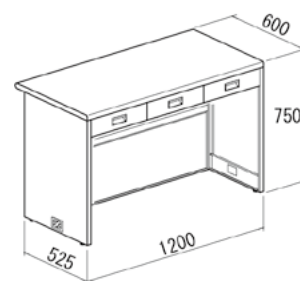

承りカウンター

引出し1ヶ所鍵付き

	W1200
D600×H900 RTSC	CD267T