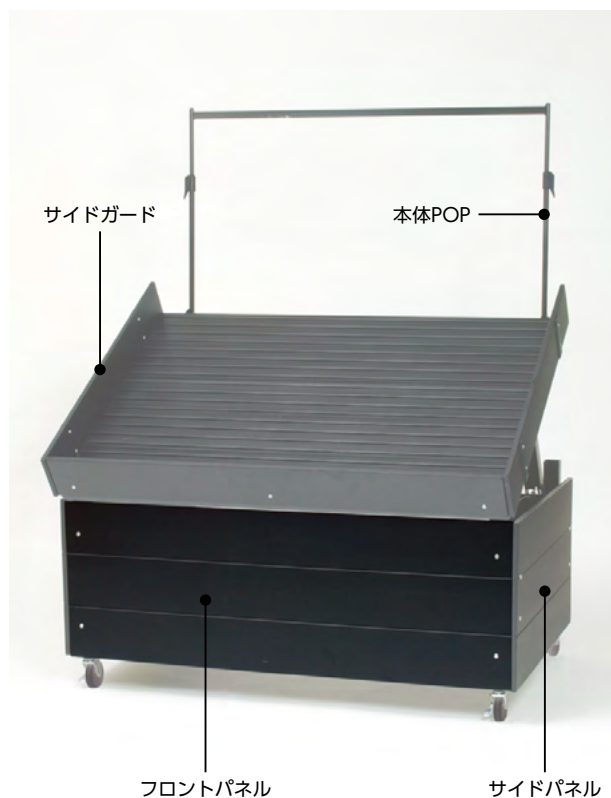

スライドロック

錠無しタイプで、後から錠をつけたい場合に使用します。（写真のものと形状が異なる場合があります）

青果平台

見やすく、手にとりやすい。新鮮さを演出する青果専用平台。

・ 4段階の角度調整 ・ 高級感ある仕上げ ・ 様々な商品に対応できるオプション

各種オプション

ラインアanko

4パターンの設置方法が選べ、商品に応じたボリュームのある売場展開ができます。