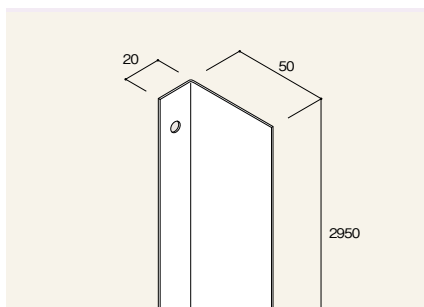

L型処理材

入隅の処理に使用します。

H2950 RPFN-ZA30-P7