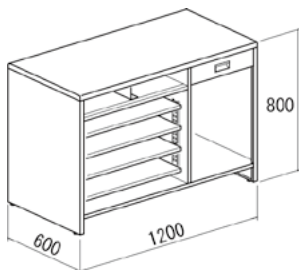

サービスカウンター

共通仕様 カラー：ホワイト（レジカウンター用アクリルフェンスを除く）

包装台 D600

W1200	
D600 × H800	RTSC-CN268T