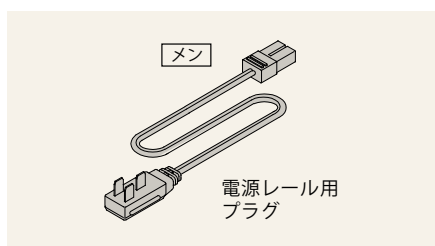

棚下照明 オプション

電源レール用プラグ付きコード ラインコンセント用

棚下照明 本体、光る棚に使用可能です。
ホワイト色

長さ200mm	RSLD-SCXS-20
長さ400mm	RSLD-SCXS-40
長さ600mm	RSLD-SCXS-60