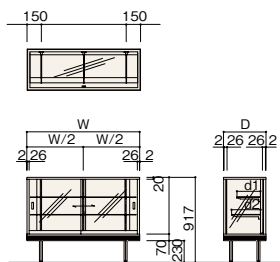

■仕様

フレームカラー：シルバー
 床板カラー：アイボリー（標準仕様）
 別途照明器具の取付可能
 錠はオプションとなります。

シンプルなフォルムがどんな商品にもマッチする標準タイプです。

平ケース H917

棚奥行

D450 : d1 = 240、d2 = 300

D600 : d1 = 300、d2 = 350

標準仕様は棚2段