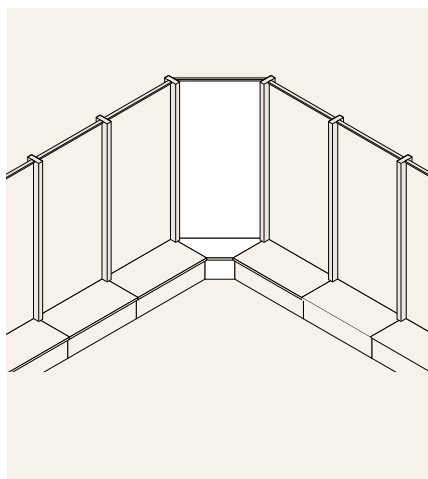

入隅コーナー型

入隅コーナー型

H1200 (D350、D450、D600)

H1350 (D350、D450、D600)

H1500 (D350、D450、D600)

H1650 (D350、D450、D600)

H1800 (D350、D450、D600)

H1950 (D350、D450、D600)