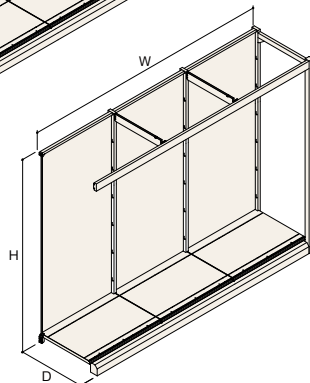

W2700 (W900 3連)		W3600 (W1200 3連)	
単体	連増	単体	連増

H2100	D450	RKPB	-HS7451-PA	-HA7451-PA	-HS6451-PA	-HA6451-PA
	D600	RKPB	-HS7601-PA	-HA7601-PA	-HS6601-PA	-HA6601-PA
H2400	D450	RKPB	-HS7454-PA	-HA7454-PA	-HS6454-PA	-HA6454-PA
	D600	RKPB	-HS7604-PA	-HA7604-PA	-HS6604-PA	-HA6604-PA
H2700	D450	RKPB	-HS7457-PA	-HA7457-PA	-HS6457-PA	-HA6457-PA
	D600	RKPB	-HS7607-PA	-HA7607-PA	-HS6607-PA	-HA6607-PA
H3000	D450	RKPB	-HS7450-PA	-HA7450-PA	-HS6450-PA	-HA6450-PA
	D600	RKPB	-HS7600-PA	-HA7600-PA	-HS6600-PA	-HA6600-PA