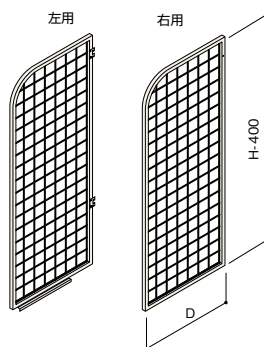

イメージ

Hard Base-S (HBSシリーズ) の特長

両面型

片面型

上段がフラットに

3段可変ブラケットの使用により、HSL重量棚板をアップライト(支柱)の最上端でセット可能。上段がフラットになり、平台のような使い方ができます。

※D200・250の棚板のみフラットにできません。

3段可変棚

耐荷重：2本で120kg

■デッキ部の奥行を伸ばしたい場合

エクステンション棚板のデッキへの利用

家電・寝具などの陳列で奥行の深いデッキが必要な場合、エクステンション棚板を使って奥行を300mm伸ばすことができます。

デッキ奥行	エクステンション棚板	HSL重量棚板	ベース	ベースカバー
D750の場合	D300	D450	D750	D750
D900の場合	D300	D600	D900	D900

ロールインストッカー

ロールインストッカーセット

HBS本体のHSL重量棚板を天板として使用します。

基本寸法図

ストッカー用サイドメッシュパネル (D450)

什器のサイドに取り付けて、こぼれ止めやフック陳列スペースとして使用します。奥行D350用もご用意しておりますのでお問い合わせください。

	D450 左用	D450 右用
H1200	RPAO -Q4512SL	-Q4512SR
H1350	RPAO -Q4513SL	-Q4513SR
H1500	RPAO -Q4515SL	-Q4515SR
H1650	RPAO -Q4516SL	-Q4516SR
H1800	RPAO -Q4518SL	-Q4518SR
H1950		
H2100	RPAO -Q4521SL	-Q4521SR