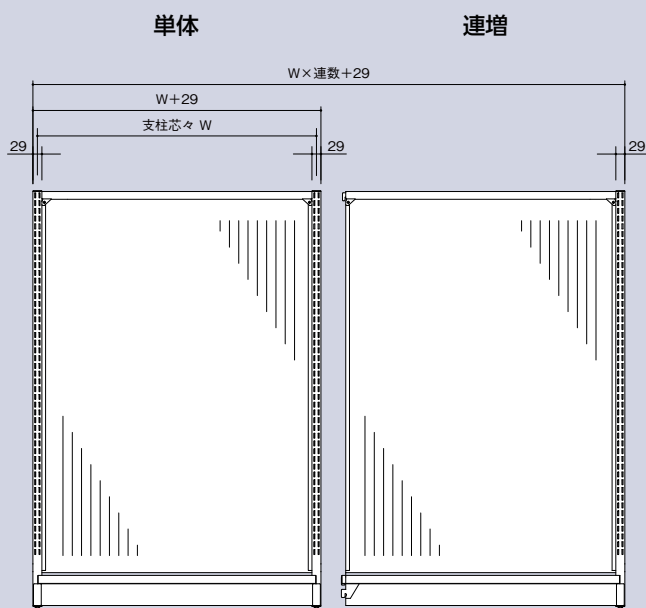

●いずれも等分布荷重

基本寸法図 アジャスター仕様

W : 間口呼び寸
(600、750、900、1200)
H : 高さ呼び寸
(1200、1350、1500、1650、1800)

D1 : 両面型奥行呼び寸
(700、900、1200)
D2 : 片面型奥行呼び寸
(350、450、600)

基本寸法図 キャスター仕様

W : 間口呼び寸
(600、750、900、1200)
H : 高さ呼び寸
(1200、1350、1500、1650、1800)