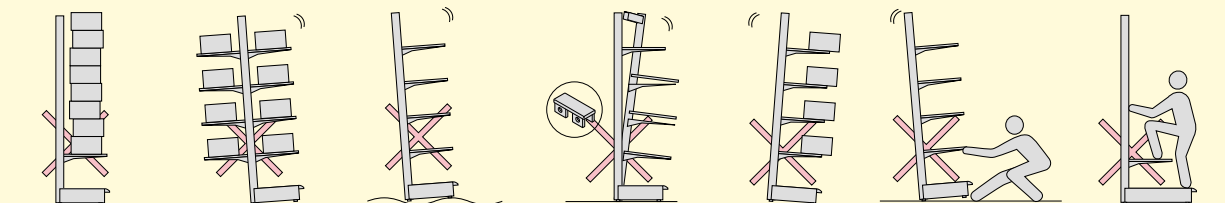

調査・プランニング&デザインについて

店舗などの現況調査、プランニング&デザインなどにつきましては、有料で行わせていただきます。

表示マークのご案内

このカタログでは、各ページの下部あるいは製品名部分に、次のようなマークを使用しています。

在庫限 在庫がなくなりしだい廃止させていただく製品ですので、ご了承ください。

! 製品の使用上の注意点を示す特記事項です。

品番の見方について

- ●商業施設商品の品番はすべて頭にR□□□と4桁のアルファベットが入りますが、表を見やすくするため、表の一番左側の品番のみ頭4文字を表示し、後の品番については頭4文字を省略して表示しています。ご注文の際は頭4文字を付けてご注文ください。

	W600	W750
D200	RATS -HSL6020-P7	-HSL7520-P7
D250	RATS -HSL6025-P7	-HSL7525-P7

この例の場合、頭に「RATS」を付けてください。
W750×D200の商品の品番は「RATS-HSL7520-P7」となります。

本文製品ページの見方

- ●寸法表記
  寸法はすべてミリメートル(mm)単位です。ただし書きのある場合を除き、W (間口)×D (奥行)×H (高さ)の順になっています。
- ●特にただし書きのある場合を除き、什器の支柱のピッチは25.0mmとなっています。
- ●製品カラーの表記
  - ・塗装：P2 (ブラック)
    P6 (ダークグレー)
    P7 (オフホワイト)
    ※塗装色の標準仕様はP7です。
  - ・メッキ：G0 (ヘアラインユニクロクリア)
    G1 (クローム)
    G2 (ユニクロ)
    G5 (ニッケル)
  - ・素材：Z0 (普通鋼板)
    Z1 (表面処理鋼板)
    Z2 (ステンレス)
    Z4 (アルミダイキャスト)
- ●右用(R)・左用(L)表記
  右用(R)・左用(L)の区分は取付面に向かってが基準です。
- ●共通パーツ
  イトーキの商業施設製品の全般にわたって使用できる共通アクセサリパーツ(オプション)です。各製品ページでは、その製品で使われるおもな共通パーツをご紹介します。
- ※共通パーツを紹介している写真について、その本体什器はハードベアスシリーズを使用しています。当該シリーズの什器とは異なりますが、ご了承ください。
- ●専用オプション
  各シリーズ専用のオプションです。他のシリーズには使用できない場合がありますのでご注意ください。

! 陳列什器使用上のご注意

次のような使い方は危険ですので絶対に避けてください。

- ●片面型の什器は倒れやすいため、後方に壁など支えるものがない場所では使用しないでください。
- ●乱暴な取扱や規定の用途以外の使用は絶対にしないでください。ケガや破損の原因となります。
- ●什器を不適切に組み換えると危険が伴う場合がありますのでご注意ください。

棚板への過度な商品の山積みは破損の原因になります。

片面型什器の背面使用は危険ですから絶対にしないでください。

アジャスターを調節しないで不安定な状態で使用すると危険です。

什器の支柱キャップは構造上重要な部品ですから、これがはずれた状態で使用しないでください。

極端な前出し陳列は、転倒しやすくなるため危険です。

組立後の什器は絶対に引きずらないでください。

什器を踏み台代わりに使用しないでください。転倒の危険があり、破損の原因にもなります。