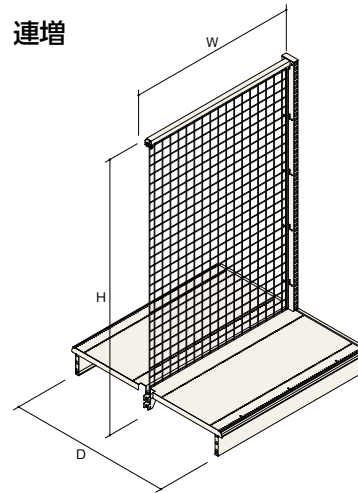

W600		W750		W900		W1200	
	単体	連増	単体	連増	単体	連増	単体	連増
	(ベースカバー付)		(ベースカバー付)		(ベースカバー付)		(ベースカバー付)	
H1200	D700	RKAM -FS6702-PA -FA6702-PA	-FS7702-PA -FA7702-PA	-FS9702-PA -FA9702-PA	-FS2702-PA -FA2702-PA			
	D900	RKAM -FS6902-PA -FA6902-PA	-FS7902-PA -FA7902-PA	-FS9902-PA -FA9902-PA	-FS2902-PA -FA2902-PA			
	D1200	RKAM -FS6122-PA -FA6122-PA	-FS7122-PA -FA7122-PA	-FS9122-PA -FA9122-PA	-FS2122-PA -FA2122-PA			
	D1500	RKAM -FS6152-PA -FA6152-PA	-FS7152-PA -FA7152-PA	-FS9152-PA -FA9152-PA	-FS2152-PA -FA2152-PA			
	D1800	RKAM -FS6182-PA -FA6182-PA	-FS7182-PA -FA7182-PA	-FS9182-PA -FA9182-PA	-FS2182-PA -FA2182-PA			
H1350	D700	RKAM -FS6703-PA -FA6703-PA	-FS7703-PA -FA7703-PA	-FS9703-PA -FA9703-PA	-FS2703-PA -FA2703-PA			
	D900	RKAM -FS6903-PA -FA6903-PA	-FS7903-PA -FA7903-PA	-FS9903-PA -FA9903-PA	-FS2903-PA -FA2903-PA			
	D1200	RKAM -FS6123-PA -FA6123-PA	-FS7123-PA -FA7123-PA	-FS9123-PA -FA9123-PA	-FS2123-PA -FA2123-PA			
	D1500	RKAM -FS6153-PA -FA6153-PA	-FS7153-PA -FA7153-PA	-FS9153-PA -FA9153-PA	-FS2153-PA -FA2153-PA			
	D1800	RKAM -FS6183-PA -FA6183-PA	-FS7183-PA -FA7183-PA	-FS9183-PA -FA9183-PA	-FS2183-PA -FA2183-PA			
H1500	D700	RKAM -FS6705-PA -FA6705-PA	-FS7705-PA -FA7705-PA	-FS9705-PA -FA9705-PA	-FS2705-PA -FA2705-PA			
	D900	RKAM -FS6905-PA -FA6905-PA	-FS7905-PA -FA7905-PA	-FS9905-PA -FA9905-PA	-FS2905-PA -FA2905-PA			
	D1200	RKAM -FS6125-PA -FA6125-PA	-FS7125-PA -FA7125-PA	-FS9125-PA -FA9125-PA	-FS2125-PA -FA2125-PA			
	D1500	RKAM -FS6155-PA -FA6155-PA	-FS7155-PA -FA7155-PA	-FS9155-PA -FA9155-PA	-FS2155-PA -FA2155-PA			
	D1800	RKAM -FS6185-PA -FA6185-PA	-FS7185-PA -FA7185-PA	-FS9185-PA -FA9185-PA	-FS2185-PA -FA2185-PA			
H1650	D700	RKAM -FS6706-PA -FA6706-PA	-FS7706-PA -FA7706-PA	-FS9706-PA -FA9706-PA	-FS2706-PA -FA2706-PA			
	D900	RKAM -FS6906-PA -FA6906-PA	-FS7906-PA -FA7906-PA	-FS9906-PA -FA9906-PA	-FS2906-PA -FA2906-PA			
	D1200	RKAM -FS6126-PA -FA6126-PA	-FS7126-PA -FA7126-PA	-FS9126-PA -FA9126-PA	-FS2126-PA -FA2126-PA			
	D1500	RKAM -FS6156-PA -FA6156-PA	-FS7156-PA -FA7156-PA	-FS9156-PA -FA9156-PA	-FS2156-PA -FA2156-PA			
	D1800	RKAM -FS6186-PA -FA6186-PA	-FS7186-PA -FA7186-PA	-FS9186-PA -FA9186-PA	-FS2186-PA -FA2186-PA			
H1800	D700	RKAM -FS6708-PA -FA6708-PA	-FS7708-PA -FA7708-PA	-FS9708-PA -FA9708-PA	-FS2708-PA -FA2708-PA			
	D900	RKAM -FS6908-PA -FA6908-PA	-FS7908-PA -FA7908-PA	-FS9908-PA -FA9908-PA	-FS2908-PA -FA2908-PA			
	D1200	RKAM -FS6128-PA -FA6128-PA	-FS7128-PA -FA7128-PA	-FS9128-PA -FA9128-PA	-FS2128-PA -FA2128-PA			
	D1500	RKAM -FS6158-PA -FA6158-PA	-FS7158-PA -FA7158-PA	-FS9158-PA -FA9158-PA	-FS2158-PA -FA2158-PA			
	D1800	RKAM -FS6188-PA -FA6188-PA	-FS7188-PA -FA7188-PA	-FS9188-PA -FA9188-PA	-FS2188-PA -FA2188-PA			
H1950	D900	RKAM -FS6909-PA -FA6909-PA	-FS7909-PA -FA7909-PA	-FS9909-PA -FA9909-PA	-FS2909-PA -FA2909-PA			
	D1200	RKAM -FS6129-PA -FA6129-PA	-FS7129-PA -FA7129-PA	-FS9129-PA -FA9129-PA	-FS2129-PA -FA2129-PA			
	D1500	RKAM -FS6159-PA -FA6159-PA	-FS7159-PA -FA7159-PA	-FS9159-PA -FA9159-PA	-FS2159-PA -FA2159-PA			
	D1800	RKAM -FS6189-PA -FA6189-PA	-FS7189-PA -FA7189-PA	-FS9189-PA -FA9189-PA	-FS2189-PA -FA2189-PA			
H2100	D900	RKAM -FS6901-PA -FA6901-PA	-FS7901-PA -FA7901-PA	-FS9901-PA -FA9901-PA	-FS2901-PA -FA2901-PA			
	D1200	RKAM -FS6121-PA -FA6121-PA	-FS7121-PA -FA7121-PA	-FS9121-PA -FA9121-PA	-FS2121-PA -FA2121-PA			
	D1500	RKAM -FS6151-PA -FA6151-PA	-FS7151-PA -FA7151-PA	-FS9151-PA -FA9151-PA	-FS2151-PA -FA2151-PA			
	D1800	RKAM -FS6181-PA -FA6181-PA	-FS7181-PA -FA7181-PA	-FS9181-PA -FA9181-PA	-FS2181-PA -FA2181-PA			
H2400	D900	RKAM -FS6904-PA -FA6904-PA	-FS7904-PA -FA7904-PA	-FS9904-PA -FA9904-PA	-FS2904-PA -FA2904-PA			
	D1200	RKAM -FS6124-PA -FA6124-PA	-FS7124-PA -FA7124-PA	-FS9124-PA -FA9124-PA	-FS2124-PA -FA2124-PA			
	D1500	RKAM -FS6154-PA -FA6154-PA	-FS7154-PA -FA7154-PA	-FS9154-PA -FA9154-PA	-FS2154-PA -FA2154-PA			
	D1800	RKAM -FS6184-PA -FA6184-PA	-FS7184-PA -FA7184-PA	-FS9184-PA -FA9184-PA	-FS2184-PA -FA2184-PA