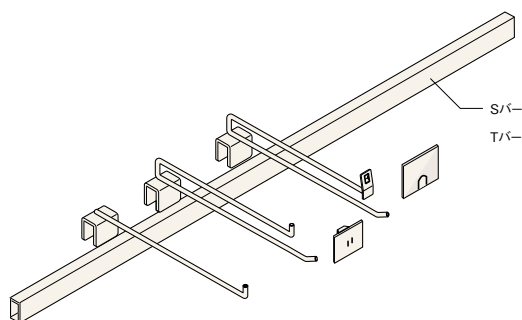

什器高より陳列ラインを高くしたい場合に使用します。什器より280mmアップして使えます。

素材：クロームメッキ (G1)

D300×H280 RABH-UP30-G1

フック

多種多様な商品に合わせた様々な形状のフックをお選びいただけます。

Sバー・Tバー用フック

共通仕様 カラー：クロームメッキ(G1)

フックの形状とプライスカードの種類に合わせて選べます。