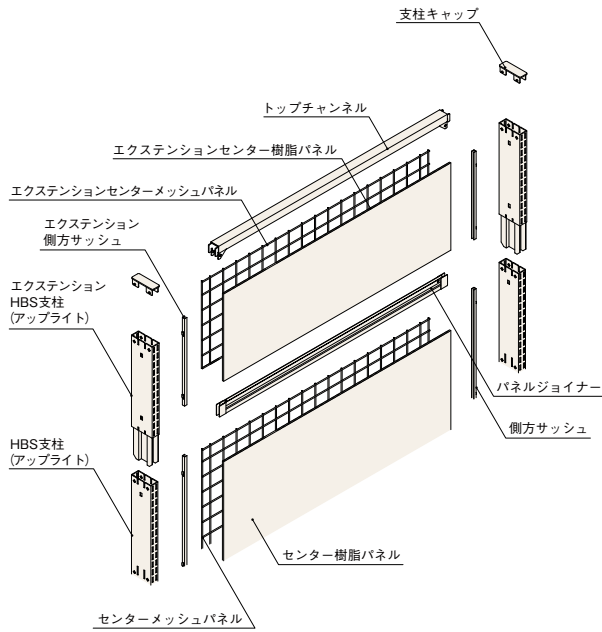

HBS エクステンション支柱

H150	RPAS-AEX150-P7
H300	RPAS-AEX300-P7

HBS エクステンション側方サッシ

H150	RPAS-JSEX150-P7
H300	RPAS-JSEX300-P7

HBS エクステンションセンター樹脂パネル

	W600	W750	W900	W1200
H300	RPAS -O6030T5-P7	-O7530T5-P7	-O9030T5-P7	-O1230T5-P7

HBS エクステンションセンターメッシュパネル

	W600	W750	W900	W1200
H300	RPAS -M6030-P7	-M7530-P7	-M9030-P7	-M1230-P7

HBS パネルジョイナー

	W600	W750	W900	W1200
H36	RPAS -OP60-P7	-OP75-P7	-OP90-P7	-OP12-P7

■ 高さを伸ばしたい場合

エクステンション支柱を継ぎ足すことにより仕器の高さを伸ばすことができます。
耐荷重性の点から、継ぎ足すピース数は1ピースまでにしてください。