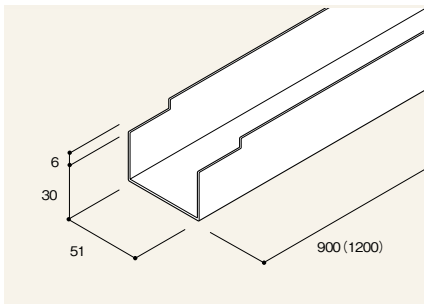

天レールカバー

天レールを意匠上隠したい場合に使用します。

φ 900 RPFN-CP90-P7
φ 1200 RPFN-CP12-P7