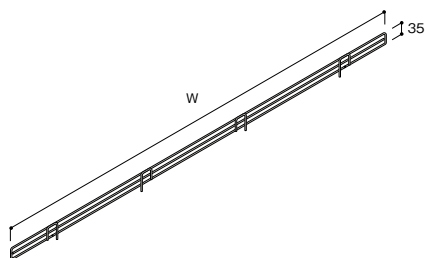

ハードベースシリーズ 共通オプション

HSL重量棚板

	W600	W750	W900	W1200
D200	RATS -HSL6020-P7	-HSL7520-P7	-HSL9020-P7	-HSL1220-P7
D250	RATS -HSL6025-P7	-HSL7525-P7	-HSL9025-P7	-HSL1225-P7
D300	RATS -HSL6030-P7	-HSL7530-P7	-HSL9030-P7	-HSL1230-P7
D350	RATS -HSL6035-P7	-HSL7535-P7	-HSL9035-P7	-HSL1235-P7
D400	RATS -HSL6040-P7	-HSL7540-P7	-HSL9040-P7	-HSL1240-P7
D450	RATS -HSL6045-P7	-HSL7545-P7	-HSL9045-P7	-HSL1245-P7
D500	RATS -HSL6050-P7	-HSL7550-P7	-HSL9050-P7	-HSL1250-P7
D550	RATS -HSL6055-P7	-HSL7555-P7	-HSL9055-P7	-HSL1255-P7
D600	RATS -HSL6060-P7	-HSL7560-P7	-HSL9060-P7	-HSL1260-P7

2段可変ブラケット

棚板1枚につき2枚使用します。
0°、15°の2段階に角度調節できます。

D200	RABK-D20-P7
D250	RABK-D25-P7

3段可変ブラケット

棚板1枚につき2枚使用します。
0°、15°、30°の3段階に角度調節できます。

D300	RABK-T30-P7
D350	RABK-T35-P7
D400	RABK-T40-P7
D450	RABK-T45-P7
D500	RABK-T50-P7
D550	RABK-T55-P7
D600	RABK-T60-P7