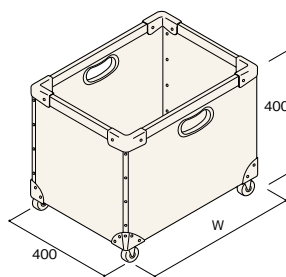

ペーパーストッカー

キャスター 4個付 取手用の穴は1個が標準

D400×H400	
W400	W900の什器に2台入ります
W550	W1200の什器に2台入ります
W800	W900の什器に1台入ります