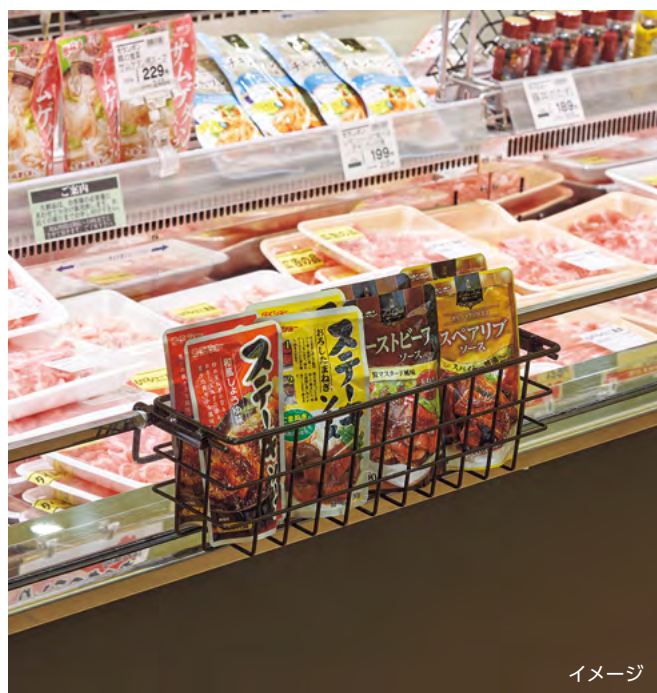

引掛け調整ネットカゴ

イメージ