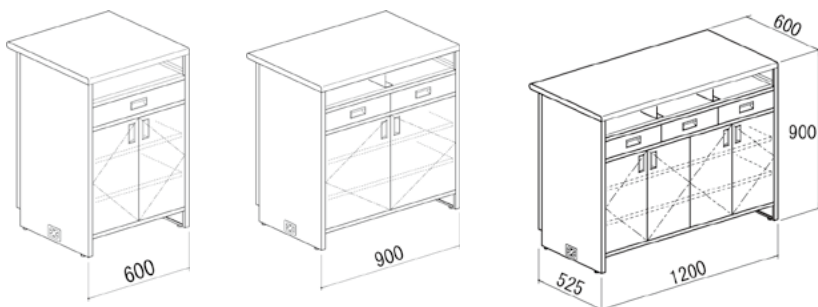

サービスカウンター

共通仕様 カラー：ホワイト

カウンター棚付

	W600	W900	W1200
D600×H900 RTSC	-BS669T	-BS969T	-BS269T

カウンター 棚・引出し付

引出し1ヶ所鍵付き

	W600	W900	W1200
D600×H900 RTSC	-BH669T	-BH969T	-BH269T

カウンター 棚・引出し・扉付