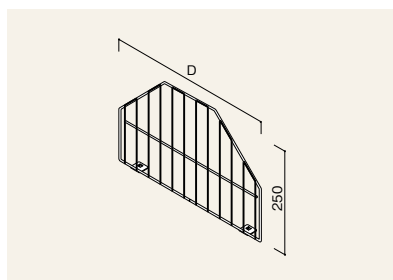

両切りワイヤードバイダー

背の高い物やかさばる物の仕切に使います。棚板のパンチングにはめ込みます。

梱包単位：40枚

D350	RADM-B3525-G1
D400	RADM-B4025-G1

重量棚板

15ミリ角型・15ミリコーナー R棚板

■ストッパー、デバイダーの使用について

スチール棚板にはこぼれ止めと仕切のために各種のストッパーとデバイダーを用意しています。上の表を参考に適合機種と適合サイズをお選びください。

	15ミリ角型棚板・15ミリコーナー R棚板	重量棚板
ストッパー(こぼれ止め)		
ワイヤーストッパー(落とし込み式)	×	○
ワイヤーストッパー(はめ込み式角型)	○	○
プライスカードレール(スナップロック付)	○	×
デバイダー(仕切)		
ワイヤードバイダー	○ 棚奥行呼び寸と同サイズ	○ 棚奥行呼び寸-50mm
ワンタッチデバイダー	○ 棚奥行呼び寸と同サイズ	○ 棚奥行呼び寸-50mm
両切りワイヤードバイダー	○ 棚奥行呼び寸と同サイズ	○ 棚奥行呼び寸-50mm

※デバイダーについては、中量棚板・重量棚板で使用する場合は棚の奥行D呼び寸より1ランク下(-50mm)のものをご使用ください。