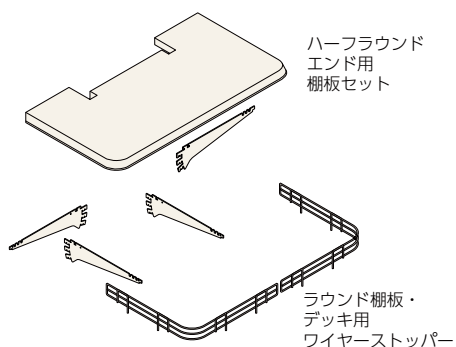

ハーフラウンド
エンド用
棚板セット

ラウンド棚板・
デッキ用
ワイヤーストッパー