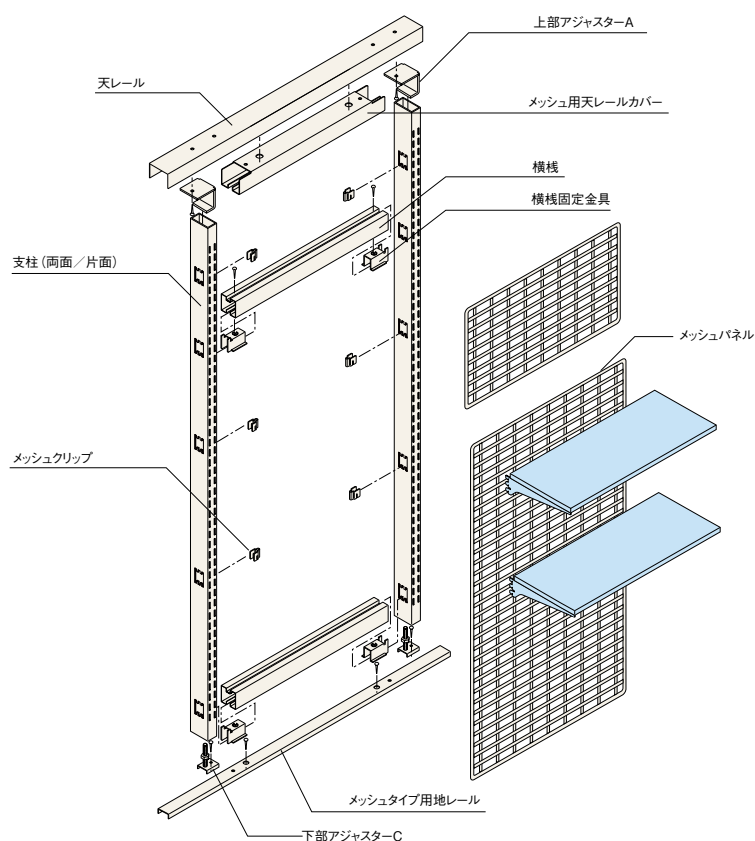

最もシンプルなフック。Sバーに掛けて使用します。

BTフック

プライスカードを取り付けられるフックです。

フリーダムスクリーン

パーティションと陳列什器が一体化。
自由に選べる5タイプの手軽なシステム。

既存壁面をこわさずに壁面陳列ができ、間仕切コーナーとしても活用できる便利なシステム。
2種類のパネルを採用し、設置場所や商品に合わせて選べる5タイプのバリエーションがあります。

パネルはクリップではさむだけ。
ローコストなのも大きな魅力です。