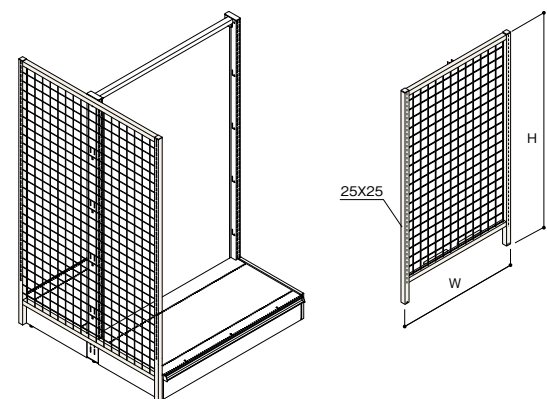

エンドフレームメッシュ/サイドメッシュパネル

エンドフレームメッシュ

エンドに取り付けて使用します。

	W600	W750	W900	W1200
H1200	RPAO -G6012-P7	-G7512-P7	-G9012-P7	-G1212-P7
H1350	RPAO -G6013-P7	-G7513-P7	-G9013-P7	-G1213-P7
H1500	RPAO -G6015-P7	-G7515-P7	-G9015-P7	-G1215-P7
H1650	RPAO -G6016-P7	-G7516-P7	-G9016-P7	-G1216-P7
H1800	RPAO -G6018-P7	-G7518-P7	-G9018-P7	-G1218-P7
H1950				
H2100	RPAO -G6021-P7	-G7521-P7	-G9021-P7	-G1221-P7

※ストッカータイプには取付けられません。