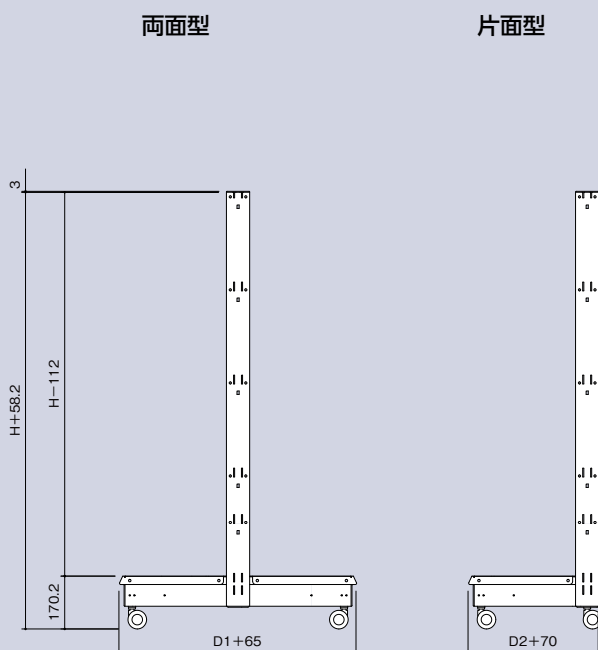

●いずれも等分布荷重

基本寸法図 アジャスター仕様

W : 間口呼び寸
(600、750、900、1200)
H : 高さ呼び寸
(1200、1350、1500、1650、1800)

D1 : 両面型奥行呼び寸
(700、900、1200)
D2 : 片面型奥行呼び寸
(350、450、600)

基本寸法図 キャスター仕様

W : 間口呼び寸
(600、750、900、1200)
H : 高さ呼び寸
(1200、1350、1500、1650、1800)