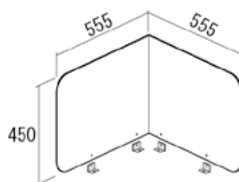

レジカウンター用アクリルフェンス

カラー：グレースモーク

W555	
D555 × H450	RTSC-CJAF554T