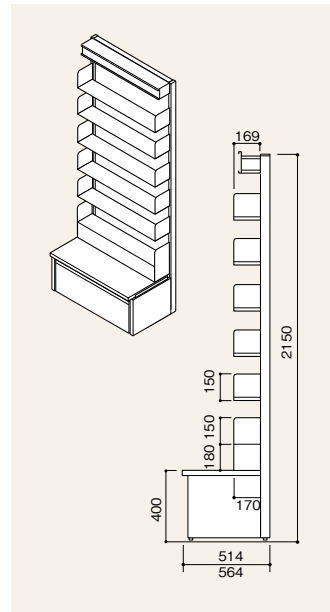

実用書・ビジネス書用

児童書用

地図用

ドリル用

		W900×H2150	
		単体	連増
D520	RKBV -HS942E	-HA942E	
D570	RKBV -HS952E	-HA952E	

		W900×H2150	
		単体	連増
D520	RKBV -HS942F	-HA942F	
D570	RKBV -HS952F	-HA952F	

		W900×H2150	
		単体	連増
D520	RKBV -HS942G	-HA942G	
D570	RKBV -HS952G	-HA952G	

		W900×H2150	
		単体	連増
D520	RKBV -HS942H	-HA942H	
D570	RKBV -HS952H	-HA952H