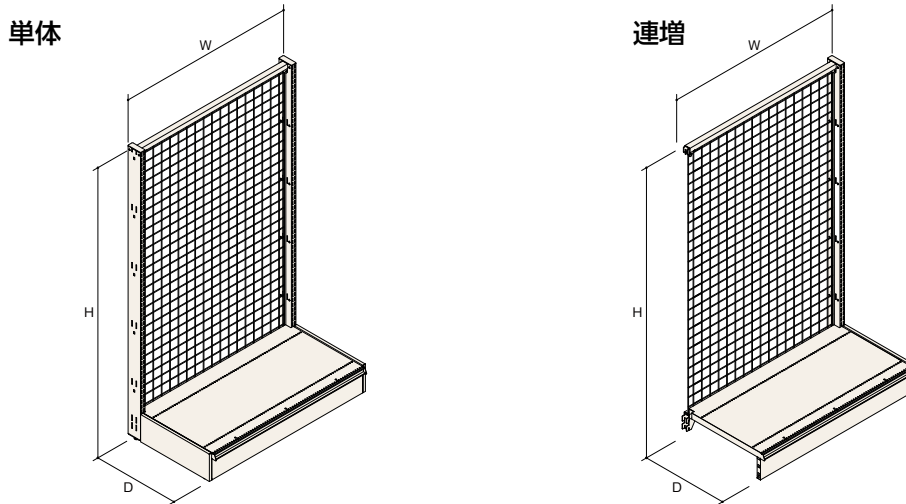

W600		W750		W900		W1200	
	单体	連増	单体	連増	单体	連増	单体	連増
	(ベースカバー付)		(ベースカバー付)		(ベースカバー付)		(ベースカバー付)	
H1200	D350	RKAM -HS6352-PA -HA6352-PA	-HS7352-PA -HA7352-PA	-HS9352-PA -HA9352-PA	-HS2352-PA -HA2352-PA			
	D450	RKAM -HS6452-PA -HA6452-PA	-HS7452-PA -HA7452-PA	-HS9452-PA -HA9452-PA	-HS2452-PA -HA2452-PA			
	D600	RKAM -HS6602-PA -HA6602-PA	-HS7602-PA -HA7602-PA	-HS9602-PA -HA9602-PA	-HS2602-PA -HA2602-PA			
	D750	RKAM -HS6752-PA -HA6752-PA	-HS7752-PA -HA7752-PA	-HS9752-PA -HA9752-PA	-HS2752-PA -HA2752-PA			
	D900	RKAM -HS6902-PA -HA6902-PA	-HS7902-PA -HA7902-PA	-HS9902-PA -HA9902-PA	-HS2902-PA -HA2902-PA			
H1350	D350	RKAM -HS6353-PA -HA6353-PA	-HS7353-PA -HA7353-PA	-HS9353-PA -HA9353-PA	-HS2353-PA -HA2353-PA			
	D450	RKAM -HS6453-PA -HA6453-PA	-HS7453-PA -HA7453-PA	-HS9453-PA -HA9453-PA	-HS2453-PA -HA2453-PA			
	D600	RKAM -HS6603-PA -HA6603-PA	-HS7603-PA -HA7603-PA	-HS9603-PA -HA9603-PA	-HS2603-PA -HA2603-PA			
	D750	RKAM -HS6753-PA -HA6753-PA	-HS7753-PA -HA7753-PA	-HS9753-PA -HA9753-PA	-HS2753-PA -HA2753-PA			
	D900	RKAM -HS6903-PA -HA6903-PA	-HS7903-PA -HA7903-PA	-HS9903-PA -HA9903-PA	-HS2903-PA -HA2903-PA			
H1500	D350	RKAM -HS6355-PA -HA6355-PA	-HS7355-PA -HA7355-PA	-HS9355-PA -HA9355-PA	-HS2355-PA -HA2355-PA			
	D450	RKAM -HS6455-PA -HA6455-PA	-HS7455-PA -HA7455-PA	-HS9455-PA -HA9455-PA	-HS2455-PA -HA2455-PA			
	D600	RKAM -HS6605-PA -HA6605-PA	-HS7605-PA -HA7605-PA	-HS9605-PA -HA9605-PA	-HS2605-PA -HA2605-PA			
	D750	RKAM -HS6755-PA -HA6755-PA	-HS7755-PA -HA7755-PA	-HS9755-PA -HA9755-PA	-HS2755-PA -HA2755-PA			
	D900	RKAM -HS6905-PA -HA6905-PA	-HS7905-PA -HA7905-PA	-HS9905-PA -HA9905-PA	-HS2905-PA -HA2905-PA			
H1650	D350	RKAM -HS6356-PA -HA6356-PA	-HS7356-PA -HA7356-PA	-HS9356-PA -HA9356-PA	-HS2356-PA -HA2356-PA			
	D450	RKAM -HS6456-PA -HA6456-PA	-HS7456-PA -HA7456-PA	-HS9456-PA -HA9456-PA	-HS2456-PA -HA2456-PA			
	D600	RKAM -HS6606-PA -HA6606-PA	-HS7606-PA -HA7606-PA	-HS9606-PA -HA9606-PA	-HS2606-PA -HA2606-PA			
	D750	RKAM -HS6756-PA -HA6756-PA	-HS7756-PA -HA7756-PA	-HS9756-PA -HA9756-PA	-HS2756-PA -HA2756-PA			
	D900	RKAM -HS6906-PA -HA6906-PA	-HS7906-PA -HA7906-PA	-HS9906-PA -HA9906-PA	-HS2906-PA -HA2906-PA			
H1800	D450	RKAM -HS6458-PA -HA6458-PA	-HS7458-PA -HA7458-PA	-HS9458-PA -HA9458-PA	-HS2458-PA -HA2458-PA			
	D600	RKAM -HS6608-PA -HA6608-PA	-HS7608-PA -HA7608-PA	-HS9608-PA -HA9608-PA	-HS2608-PA -HA2608-PA			
	D750	RKAM -HS6758-PA -HA6758-PA	-HS7758-PA -HA7758-PA	-HS9758-PA -HA9758-PA	-HS2758-PA -HA2758-PA			
	D900	RKAM -HS6908-PA -HA6908-PA	-HS7908-PA -HA7908-PA	-HS9908-PA -HA9908-PA	-HS2908-PA -HA2908-PA			
H1950	D450	RKAM -HS6459-PA -HA6459-PA	-HS7459-PA -HA7459-PA	-HS9459-PA -HA9459-PA	-HS2459-PA -HA2459-PA			
	D600	RKAM -HS6609-PA -HA6609-PA	-HS7609-PA -HA7609-PA	-HS9609-PA -HA9609-PA	-HS2609-PA -HA2609-PA			
	D750	RKAM -HS6759-PA -HA6759-PA	-HS7759-PA -HA7759-PA	-HS9759-PA -HA9759-PA	-HS2759-PA -HA2759-PA			
	D900	RKAM -HS6909-PA -HA6909-PA	-HS7909-PA -HA7909-PA	-HS9909-PA -HA9909-PA	-HS2909-PA -HA2909-PA			
H2100	D450	RKAM -HS6451-PA -HA6451-PA	-HS7451-PA -HA7451-PA	-HS9451-PA -HA9451-PA	-HS2451-PA -HA2451-PA			
	D600	RKAM -HS6601-PA -HA6601-PA	-HS7601-PA -HA7601-PA	-HS9601-PA -HA9601-PA	-HS2601-PA -HA2601-PA			
	D750	RKAM -HS6751-PA -HA6751-PA	-HS7751-PA -HA7751-PA	-HS9751-PA -HA9751-PA	-HS2751-PA -HA2751-PA			
	D900	RKAM -HS6901-PA -HA6901-PA	-HS7901-PA -HA7901-PA	-HS9901-PA -HA9901-PA	-HS2901-PA -HA2901-PA			
H2400	D600	RKAM -HS6604-PA -HA6604-PA	-HS7604-PA -HA7604-PA	-HS9604-PA -HA9604-PA	-HS2604-PA -HA2604-PA			
	D750	RKAM -HS6754-PA -HA6754-PA	-HS7754-PA -HA7754-PA	-HS9754-PA -HA9754-PA	-HS2754-PA -HA2754-PA			
	D900	RKAM -HS6904-PA -HA6904-PA	-HS7904-PA -HA7904-PA	-HS9904-PA -HA9904-PA	-HS2904-PA -HA2904-PA