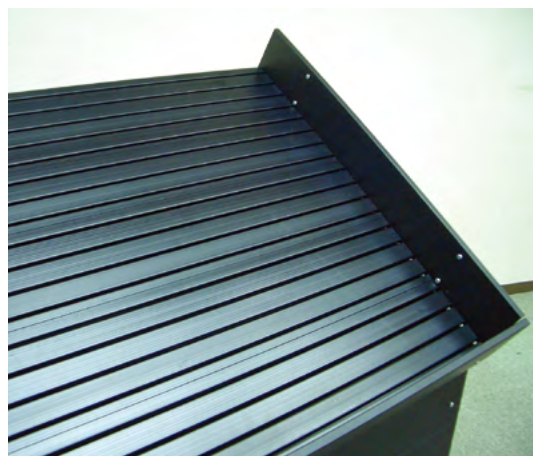

スライドロック

錠無しタイプで、後から錠をつけたい場合に使用します。（写真のものと形状が異なる場合があります）

青果平台

見やすく、手にとりやすい。新鮮さを演出する青果専用平台。

・ 4段階の角度調整 ・ 高級感ある仕上げ ・ 様々な商品に対応できるオプション

各種オプション

ラインアanko

4パターンの設置方法が選べ、商品に応じたボリュームのある売場展開ができます。