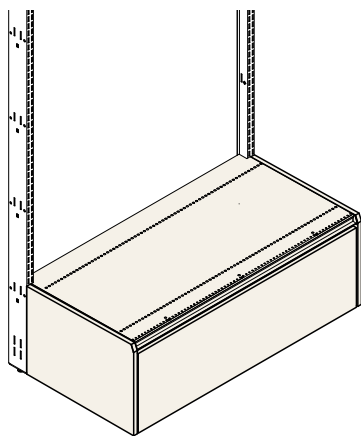

イメージ

Hard Base-S (HBSシリーズ) の特長

両面型

片面型

上段がフラットに

3段可変ブラケットの使用により、HSL重量棚板をアップライト(支柱)の最上端でセット可能。上段がフラットになり、平台のような使い方ができます。

※D200・250の棚板のみフラットにできません。

3段可変棚

耐荷重：2本で120kg

■デッキ部の奥行を伸ばしたい場合

エクステンション棚板のデッキへの利用

家電・寝具などの陳列で奥行の深いデッキが必要な場合、エクステンション棚板を使って奥行を300mm伸ばすことができます。

デッキ奥行	エクステンション棚板	HSL重量棚板	ベース	ベースカバー
D750の場合	D300	D450	D750	D750
D900の場合	D300	D600	D900	D900

ロールインストッカー