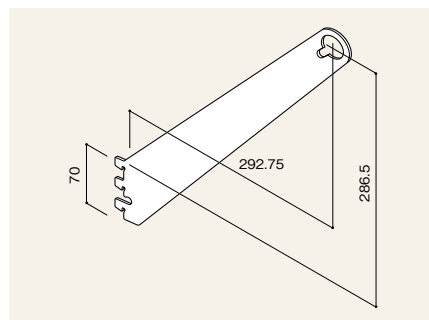

ハンガーパイプにねじ込んで取り付けます。

素材：クロームメッキ (G1)

梱包単位：20枚

D250 RABH-S25-G1

D300 RABH-S30-G1

D350 RABH-S35-G1

D400 RABH-S40-G1

ハンガーアップスラントブラケット