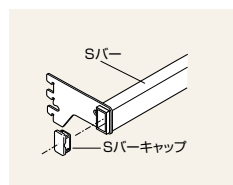

Sバーキャップ

Sバーの両端のキャップです。
ポリアミド樹脂

RAPS-S1

※梱包単位の表示のある商品につきましては、できる限りその数量単位でご注文ください。