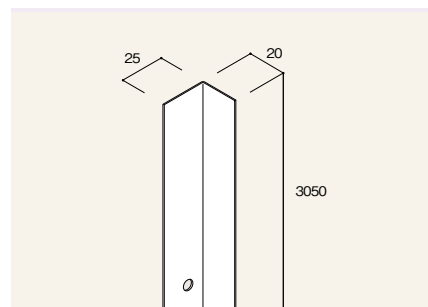

スキ間処理材

スキ間処理に使用します。

H3050 RPFN-ZB30-P7