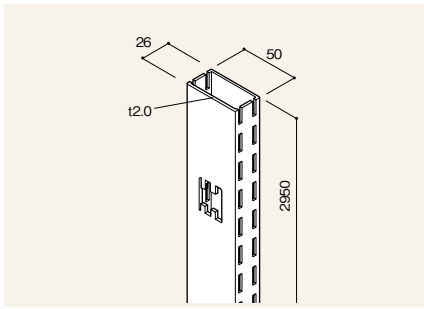

プラスターボードや化粧ボード上部に開口部を設けたタイプ。コーナーごとの間仕切や、排煙窓の前に設置する場合に使用します。

※プラスターボードの仕上については、上の全面型同様現場施工となります。

全面型 メッシュタイプ

ランマ部分にもメッシュパネルをはめ込んだタイプ。シースルー感覚の間仕切やエスカレーター脇のスペースなどに適しています。

ランマオープン型 メッシュタイプ

全面メッシュパネルのランマ部分を開口にしたタイプです。ガラス面の前やコーナークラス間に、開放的な陳列空間を生み出します。