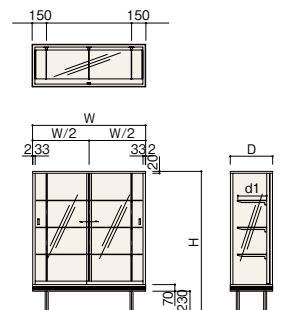

棚奥行

D450 : d1 = 300

D600 : d1 = 350

標準仕様は棚3段

W900は棚柱2本

※前開き・後開きを決めてご注文ください。

		H1221	H1501	H1831	H2136
W900	D450	RTGC -FE9452	-FE9455	-FE9458	—
	D600	RTGC	—	—	—
W1200	D450	RTGC -FE2452	-FE2455	-FE2458	-FE2451
	D600	RTGC -FE2602	-FE2605	-FE2608	-FE2601
W1500	D450	RTGC -FE5452	-FE5455	-FE5458	-FE5451
	D600	RTGC -FE5602	-FE5605	-FE5608	-FE5601
W1800	D450	RTGC -FE8452	-FE8455	-FE8458	-FE8451
	D600	RTGC -FE8602	-FE8605	-FE8608	-FE8601