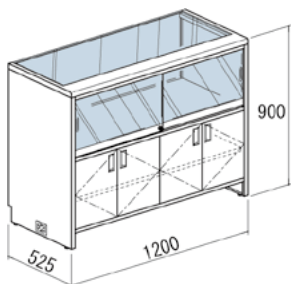

ショーケースカウンター

W1200	
D525 × H900	RTSC-GSC259T