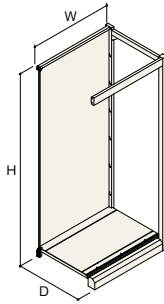

連増

W900 (1連)		W1200 (1連)	
単体	連増	単体	連増

H2100	D450	RKPB	-HS9451-PA	-HA9451-PA	-HS2451-PA	-HA2451-PA
	D600	RKPB	-HS9601-PA	-HA9601-PA	-HS2601-PA	-HA2601-PA
H2400	D450	RKPB	-HS9454-PA	-HA9454-PA	-HS2454-PA	-HA2454-PA
	D600	RKPB	-HS9604-PA	-HA9604-PA	-HS2604-PA	-HA2604-PA
H2700	D450	RKPB	-HS9457-PA	-HA9457-PA	-HS2457-PA	-HA2457-PA
	D600	RKPB	-HS9607-PA	-HA9607-PA	-HS2607-PA	-HA2607-PA
H3000	D450	RKPB	-HS9450-PA	-HA9450-PA	-HS2450-PA	-HA2450-PA
	D600	RKPB	-HS9600-PA	-HA9600-PA	-HS2600-PA	-HA2600-PA