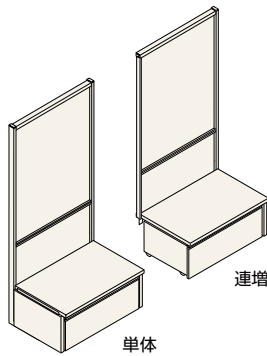

支柱タイプ壁面型 W900

平台下標準仕様：ストッカー付

単体型にはフィニッシュストリップ(棚板のサイドの化粧材)が2本含まれています。

		W900	
		単体	連増
H2150	D520	RJBV -HS9452-P7	-HA9452-P7
	D570	RJBV -HS9502-P7	-HA9502-P7
	D640	RJBV -HS9582-P7	-HA9582-P7