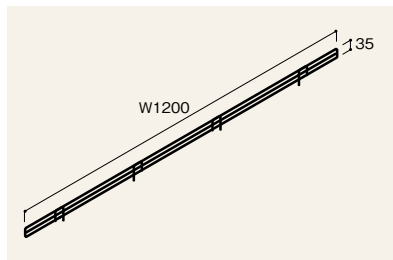

ストッパー／デバイダー

共通仕様カラー：クロームメッキ(G1)

ワイヤーストッパー落とし込み式

重量棚板に使用するこぼれ止めです。棚板の前面の穴に差し込むだけのワンタッチです。梱包単位：W900 50本／W1200 20本

	W900	W1200
RATS	-D0390-G1	-D0312-G1

重量棚板