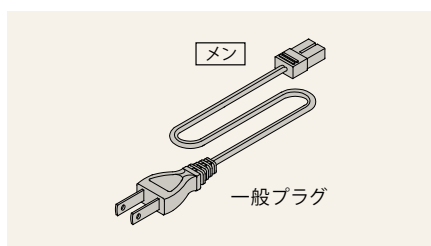

一般プラグ付コード (SSコネクター) 通常コンセント用2芯

棚下照明 本体、光る棚に使用可能です。
ホワイト色 AC100V用です。

長さ150mm	RSLD-DGXS-15