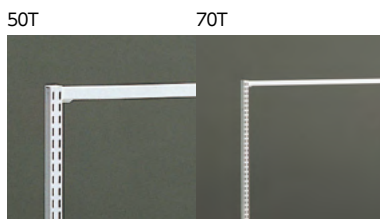

スマートなサイド

支柱はダブルスロットが標準仕様ですが、一体型はシングルスロットの支柱もご用意しています。棚板のサイドと支柱のサイドがフラットになり、スマートです。

多彩なオプションパーツ

オプションを使用することで、さまざまな陳列に対応できます。

基本のパネルは2タイプ

センターパネルは樹脂パネルとメッシュパネルが基本。写真はメッシュパネル。

シンプルなTフレーム構造

ボルトレスの簡単なT型フレーム構造。連結型と一体型を並べたとき、同じ高さになります。