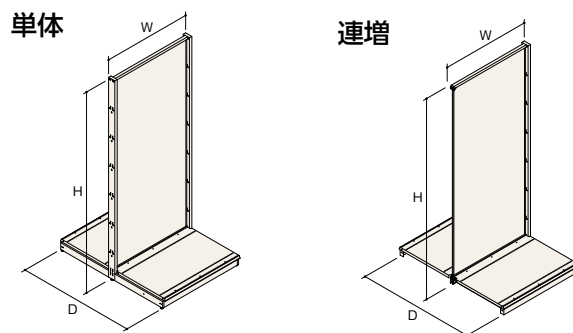

センター樹脂パネル 両面型 (アジャスター仕様)

	W600		W750		W900		W1200	
	単体	連増	単体	連増	単体	連増	単体	連増
H1200	D700	RKJO -FS6702-P7 -FA6702-P7	-FS7702-P7 -FA7702-P7	-FS9702-P7 -FA9702-P7	-FS2702-P7 -FA2702-P7			
	D900	RKJO -FS6902-P7 -FA6902-P7	-FS7902-P7 -FA7902-P7	-FS9902-P7 -FA9902-P7	-FS2902-P7 -FA2902-P7			
	D1200	RKJO -FS6122-P7 -FA6122-P7	-FS7122-P7 -FA7122-P7	-FS9122-P7 -FA9122-P7	-FS2122-P7 -FA2122-P7			
H1350	D700	RKJO -FS6703-P7 -FA6703-P7	-FS7703-P7 -FA7703-P7	-FS9703-P7 -FA9703-P7	-FS2703-P7 -FA2703-P7			
	D900	RKJO -FS6903-P7 -FA6903-P7	-FS7903-P7 -FA7903-P7	-FS9903-P7 -FA9903-P7	-FS2903-P7 -FA2903-P7			
	D1200	RKJO -FS6123-P7 -FA6123-P7	-FS7123-P7 -FA7123-P7	-FS9123-P7 -FA9123-P7	-FS2123-P7 -FA2123-P7			
H1500	D700	RKJO -FS6705-P7 -FA6705-P7	-FS7705-P7 -FA7705-P7	-FS9705-P7 -FA9705-P7	-FS2705-P7 -FA2705-P7			
	D900	RKJO -FS6905-P7 -FA6905-P7	-FS7905-P7 -FA7905-P7	-FS9905-P7 -FA9905-P7	-FS2905-P7 -FA2905-P7			
	D1200	RKJO -FS6125-P7 -FA6125-P7	-FS7125-P7 -FA7125-P7	-FS9125-P7 -FA9125-P7	-FS2125-P7 -FA2125-P7			
H1650	D700	RKJO -FS6706-P7 -FA6706-P7	-FS7706-P7 -FA7706-P7	-FS9706-P7 -FA9706-P7	-FS2706-P7 -FA2706-P7			
	D900	RKJO -FS6906-P7 -FA6906-P7	-FS7906-P7 -FA7906-P7	-FS9906-P7 -FA9906-P7	-FS2906-P7 -FA2906-P7			
	D1200	RKJO -FS6126-P7 -FA6126-P7	-FS7126-P7 -FA7126-P7	-FS9126-P7 -FA9126-P7	-FS2126-P7 -FA2126-P7			
H1800	D700	RKJO -FS6708-P7 -FA6708-P7	-FS7708-P7 -FA7708-P7	-FS9708-P7 -FA9708-P7	-FS2708-P7 -FA2708-P7			
	D900	RKJO -FS6908-P7 -FA6908-P7	-FS7908-P7 -FA7908-P7	-FS9908-P7 -FA9908-P7	-FS2908-P7 -FA2908-P7			
	D1200	RKJO -FS6128-P7 -FA6128-P7	-FS7128-P7 -FA7128-P7	-FS9128-P7 -FA9128-P7	-FS2128-P7 -FA2128-P7