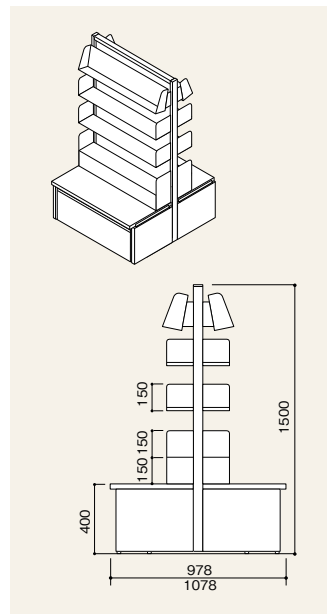

実用書用2

W900×H1500

単体 連増

D980	RKBV -FS995C	-FA995C
D1080	RKBV -FS915C	-FA915C