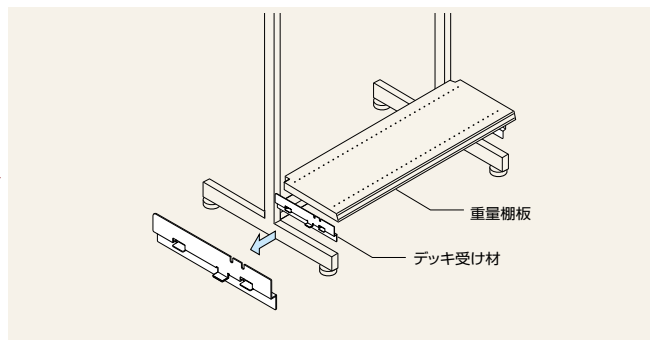

D350用 RPTB-MAQ35□-P7

D400用 RPTB-MAQ40□-P7

D450用 RPTB-MAQ45□-P7

重量棚板+デッキ受け材

特にデッキ上に重量商品を陳列する場合は、重量棚板を使ってデッキ受け材で受けます。

デッキ受け材

重量棚板をデッキに使用するときに使います。

左右1セットです。□=L:左, R:右