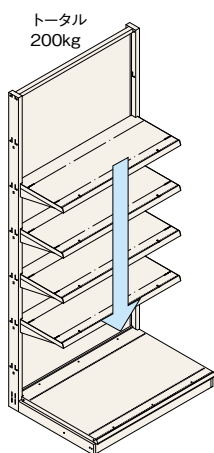

■基本構成 アジャスター仕様

本体カラー PA

支柱(他のパーツを含む)

オフホワイト(P7)

※その他のカラーも対応可能です。

■耐荷重性能

単体

連増

※両面タイプでご使用の際、両面の荷重に著しい差がある場合には、各々の面について片面タイプとして荷重を考慮してください。

●いずれも等分布荷重