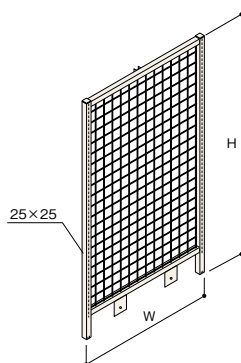

エンドフレームメッシュ/サイドメッシュパネル

エンドフレームメッシュ

エンドに取り付けて使用します。

	W750	W900
H1200	RPCO -G7512-P7	-G9012-P7
H1350	RPCO -G7513-P7	-G9013-P7
H1500	RPCO -G7515-P7	-G9015-P7
H1650	RPCO -G7516-P7	-G9016-P7
H1800	RPCO -G7518-P7	-G9018-P7

サイドメッシュパネル(D350用)

什器のサイドに取り付けて、こぼれ止めやフック陳列スペースとして使用します。D450用もご用意しております。

	左用	右用
H1200	RPCO -Q3512L-P7	-G3512R-P7
H1350	RPCO -Q3513L-P7	-G3513R-P7
H1500	RPCO -Q3515L-P7	-G3515R-P7
H1650	RPCO -Q3516L-P7	-G3516R-P7
H1800	RPCO -Q3518L-P7	-G3518R-P7