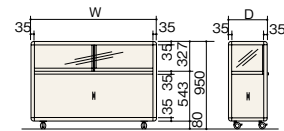

平ケース腰高タイプ H950

上段・下段ストッカーとも片面引戸

			前フレーム付		前フレームなし	
			シルバー	ブラック	シルバー	ブラック
W900	D450	RTGC	-ZH9459	-ZH9459-B	-ZB9459	-ZB9459-B
	D600	RTGC	-ZH9609	-ZH9609-B	-ZB9609	-ZB9609-B
W1200	D450	RTGC	-ZH2459	-ZH2459-B	-ZB2459	-ZB2459-B
	D600	RTGC	-ZH2609	-ZH2609-B	-ZB2609	-ZB2609-B
W1500	D450	RTGC	-ZH5459	-ZH5459-B	-ZB5459	-ZB5459-B
	D600	RTGC	-ZH5609	-ZH5609-B	-ZB5609	-ZB5609-B
W1800	D450	RTGC	-ZH8459	-ZH8459-B	-ZB8459	-ZB8459-B
	D600	RTGC	-ZH8609	-ZH8609-B	-ZB8609	-ZB8609-B