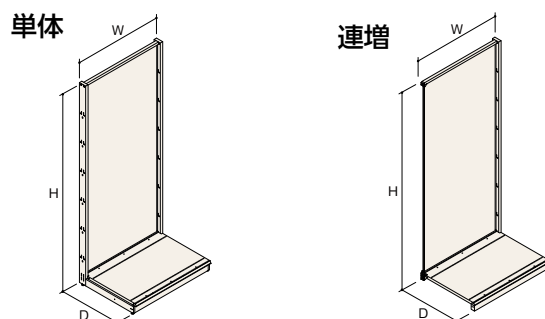

センター樹脂パネル 片面型 (アジャスター仕様)

	W600		W750		W900		W1200	
	単体	連増	単体	連増	単体	連増	単体	連増
H1200	D350	RKJO -HS6352-P7 -HA6352-P7	-HS7352-P7 -HA7352-P7	-HS9352-P7 -HA9352-P7	-HS2352-P7 -HA2352-P7			
	D450	RKJO -HS6452-P7 -HA6452-P7	-HS7452-P7 -HA7452-P7	-HS9452-P7 -HA9452-P7	-HS2452-P7 -HA2452-P7			
	D600	RKJO -HS6602-P7 -HA6602-P7	-HS7602-P7 -HA7602-P7	-HS9602-P7 -HA9602-P7	-HS2602-P7 -HA2602-P7			
H1350	D350	RKJO -HS6353-P7 -HA6353-P7	-HS7353-P7 -HA7353-P7	-HS9353-P7 -HA9353-P7	-HS2353-P7 -HA2353-P7			
	D450	RKJO -HS6453-P7 -HA6453-P7	-HS7453-P7 -HA7453-P7	-HS9453-P7 -HA9453-P7	-HS2453-P7 -HA2453-P7			
	D600	RKJO -HS6603-P7 -HA6603-P7	-HS7603-P7 -HA7603-P7	-HS9603-P7 -HA9603-P7	-HS2603-P7 -HA2603-P7			
H1500	D350	RKJO -HS6355-P7 -HA6355-P7	-HS7355-P7 -HA7355-P7	-HS9355-P7 -HA9355-P7	-HS2355-P7 -HA2355-P7			
	D450	RKJO -HS6455-P7 -HA6455-P7	-HS7455-P7 -HA7455-P7	-HS9455-P7 -HA9455-P7	-HS2455-P7 -HA2455-P7			
	D600	RKJO -HS6605-P7 -HA6605-P7	-HS7605-P7 -HA7605-P7	-HS9605-P7 -HA9605-P7	-HS2605-P7 -HA2605-P7			
H1650	D350	RKJO -HS6356-P7 -HA6356-P7	-HS7356-P7 -HA7356-P7	-HS9356-P7 -HA9356-P7	-HS2356-P7 -HA2356-P7			
	D450	RKJO -HS6456-P7 -HA6456-P7	-HS7456-P7 -HA7456-P7	-HS9456-P7 -HA9456-P7	-HS2456-P7 -HA2456-P7			
	D600	RKJO -HS6606-P7 -HA6606-P7	-HS7606-P7 -HA7606-P7	-HS9606-P7 -HA9606-P7	-HS2606-P7 -HA2606-P7			
H1800	D350	RKJO -HS6358-P7 -HA6358-P7	-HS7358-P7 -HA7358-P7	-HS9358-P7 -HA9358-P7	-HS2358-P7 -HA2358-P7			
	D450	RKJO -HS6458-P7 -HA6458-P7	-HS7458-P7 -HA7458-P7	-HS9458-P7 -HA9458-P7	-HS2458-P7 -HA2458-P7			
	D600	RKJO -HS6608-P7 -HA6608-P7	-HS7608-P7 -HA7608-P7	-HS9608-P7 -HA9608-P7	-HS2608-P7 -HA2608-P7