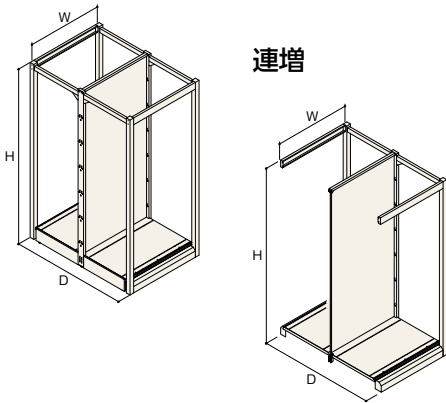

1連

単体

		W900 (1連)		W1200 (1連)	
		単体	連増	単体	連増

H2100	D900	RKPB	-FS9901-PA	-FA9901-PA	-FS2901-PA	-FA2901-PA
	D1200	RKPB	-FS9121-PA	-FA9121-PA	-FS2121-PA	-FA2121-PA
H2400	D900	RKPB	-FS9904-PA	-FA9904-PA	-FS2904-PA	-FA2904-PA
	D1200	RKPB	-FS9124-PA	-FA9124-PA	-FS2124-PA	-FA2124-PA
H2700	D900	RKPB	-FS9907-PA	-FA9907-PA	-FS2907-PA	-FA2907-PA
	D1200	RKPB	-FS9127-PA	-FA9127-PA	-FS2127-PA	-FA2127-PA
H3000	D900	RKPB	-FS9900-PA	-FA9900-PA	-FS2900-PA	-FA2900-PA
	D1200	RKPB	-FS9120-PA	-FA9120-PA	-FS2120-PA	-FA2120-PA