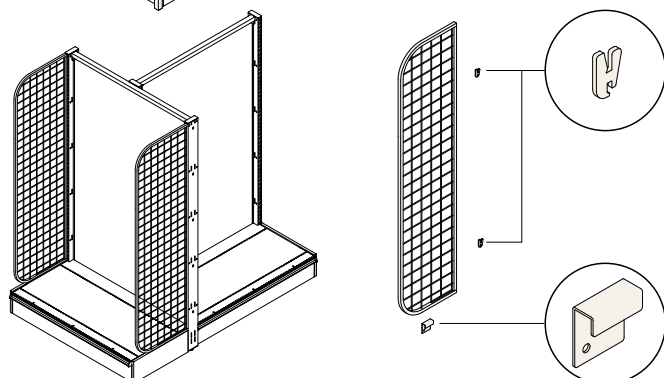

サイドメッシュパネル

什器のサイドに取り付けて、こぼれ止めやフック
陳列スペースとして使用します。

H1200	RPAS-QA4512-P7
H1350	RPAS-QA4513-P7
H1500	RPAS-QA4515-P7
H1650	RPAS-QA4516-P7
H1800	RPAS-QA4518-P7
H1950	
H2100	RPAS-QA4521-P7

※左右共通のため、どちらにも取り付けができます。