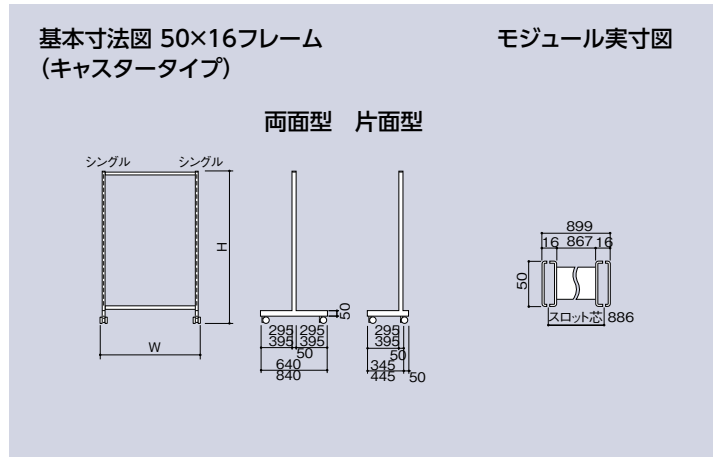

50×16フレーム 一体両面型

		W600	W750	W900	W1200
		単体	単体	単体	単体
H1200	D650	RTTC -FT6652-P7	-FT7652-P7	-FT9652-P7	-FT2652-P7
	D850	RTTC -FT6852-P7	-FT7852-P7	-FT9852-P7	-FT2852-P7
H1350	D650	RTTC -FT6653-P7	-FT7653-P7	-FT9653-P7	-FT2653-P7
	D850	RTTC -FT6853-P7	-FT7853-P7	-FT9853-P7	-FT2853-P7
H1500	D650	RTTC -FT6655-P7	-FT7655-P7	-FT9655-P7	-FT2655-P7
	D850	RTTC -FT6855-P7	-FT7855-P7	-FT9855-P7	-FT2855-P7

耐荷重：両面150kg キャスター付

50×16フレーム 一体片面型

		W600	W750	W900	W1200
		単体	単体	単体	単体
H1200	D350	RTTC -HT6352-P7	-HT7352-P7	-HT9352-P7	-HT2352-P7
	D450	RTTC -HT6452-P7	-HT7452-P7	-HT9452-P7	-HT2452-P7
H1350	D350	RTTC -HT6353-P7	-HT7353-P7	-HT9353-P7	-HT2353-P7
	D450	RTTC -HT6453-P7	-HT7453-P7	-HT9453-P7	-HT2453-P7
H1500	D350	RTTC -HT6355-P7	-HT7355-P7	-HT9355-P7	-HT2355-P7
	D450	RTTC -HT6455-P7	-HT7455-P7	-HT9455-P7	-HT2455-P7

耐荷重：片面150kg キャスター付

※耐荷重は一連あたりの数値(等分布荷重)です。両面型は両面にバランス良く加重した場合、片面型は片面だけに加重した場合を表します。