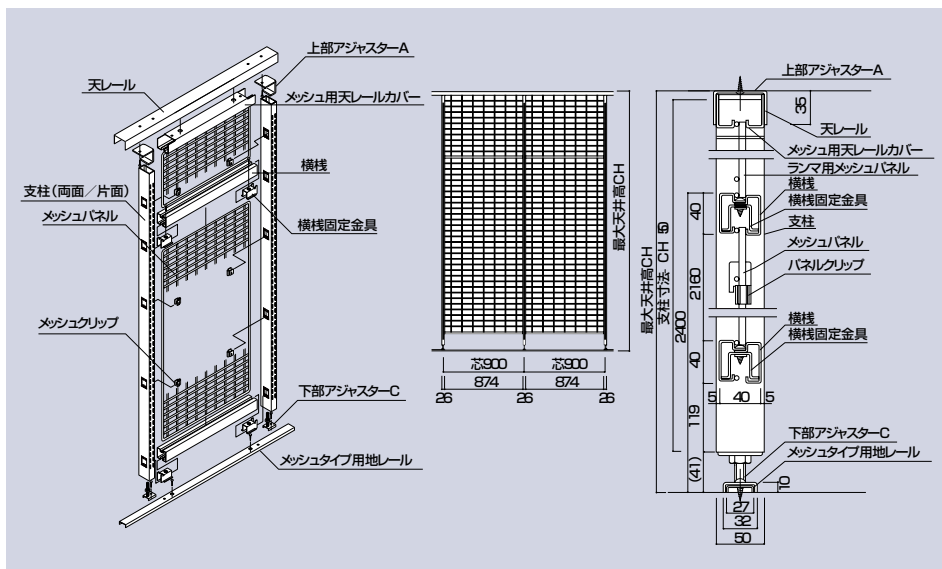

全面型 メッシュタイプ

ランマ部分にもメッシュパネルをはめ込んだタイプ。シースルー感覚の間仕切やエスカレーター脇のスペースなどに適しています。