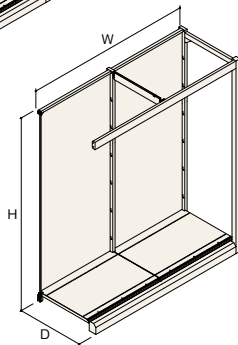

W1800 (W900 2連)		W2400 (W1200 2連)	
単体	連増	単体	連増

H2100	D450	RKPB	-HS8451-PA	-HA8451-PA	-HS4451-PA	-HA4451-PA
	D600	RKPB	-HS8601-PA	-HA8601-PA	-HS4601-PA	-HA4601-PA
H2400	D450	RKPB	-HS8454-PA	-HA8454-PA	-HS4454-PA	-HA4454-PA
	D600	RKPB	-HS8604-PA	-HA8604-PA	-HS4604-PA	-HA4604-PA
H2700	D450	RKPB	-HS8457-PA	-HA8457-PA	-HS4457-PA	-HA4457-PA
	D600	RKPB	-HS8607-PA	-HA8607-PA	-HS4607-PA	-HA4607-PA
H3000	D450	RKPB	-HS8450-PA	-HA8450-PA	-HS4450-PA	-HA4450-PA
	D600	RKPB	-HS8600-PA	-HA8600-PA	-HS4600-PA	-HA4600-PA