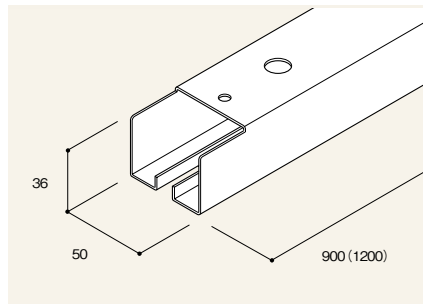

メッシュ用天レールカバー

全面メッシュタイプでランマ部分にメッシュパネルをはめ込むとき使用します。

φ 900 RPFN-CQ90-P7
φ 1200 RPFN-CQ12-P7