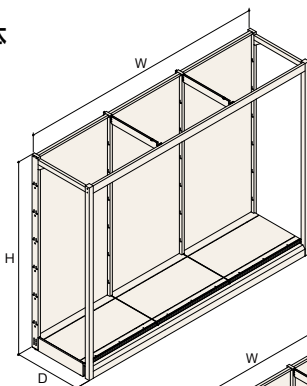

1連

単体

連増

W900 (1連)		W1200 (1連)	
単体	連増	単体	連増

H2100	D450	RKPB	-HS9451-PA	-HA9451-PA	-HS2451-PA	-HA2451-PA
	D600	RKPB	-HS9601-PA	-HA9601-PA	-HS2601-PA	-HA2601-PA
H2400	D450	RKPB	-HS9454-PA	-HA9454-PA	-HS2454-PA	-HA2454-PA
	D600	RKPB	-HS9604-PA	-HA9604-PA	-HS2604-PA	-HA2604-PA
H2700	D450	RKPB	-HS9457-PA	-HA9457-PA	-HS2457-PA	-HA2457-PA
	D600	RKPB	-HS9607-PA	-HA9607-PA	-HS2607-PA	-HA2607-PA
H3000	D450	RKPB	-HS9450-PA	-HA9450-PA	-HS2450-PA	-HA2450-PA
	D600	RKPB	-HS9600-PA	-HA9600-PA	-HS2600-PA	-HA2600-PA

2連

単体

連増

W1800 (W900 2連)		W2400 (W1200 2連)	
単体	連増	単体	連増

H2100	D450	RKPB	-HS8451-PA	-HA8451-PA	-HS4451-PA	-HA4451-PA
	D600	RKPB	-HS8601-PA	-HA8601-PA	-HS4601-PA	-HA4601-PA
H2400	D450	RKPB	-HS8454-PA	-HA8454-PA	-HS4454-PA	-HA4454-PA
	D600	RKPB	-HS8604-PA	-HA8604-PA	-HS4604-PA	-HA4604-PA
H2700	D450	RKPB	-HS8457-PA	-HA8457-PA	-HS4457-PA	-HA4457-PA
	D600	RKPB	-HS8607-PA	-HA8607-PA	-HS4607-PA	-HA4607-PA
H3000	D450	RKPB	-HS8450-PA	-HA8450-PA	-HS4450-PA	-HA4450-PA
	D600	RKPB	-HS8600-PA	-HA8600-PA	-HS4600-PA	-HA4600-PA

3連

単体

連増

W2700 (W900 3連)		W3600 (W1200 3連)	
単体	連増	単体	連増

H2100	D450	RKPB	-HS7451-PA	-HA7451-PA	-HS6451-PA	-HA6451-PA
	D600	RKPB	-HS7601-PA	-HA7601-PA	-HS6601-PA	-HA6601-PA
H2400	D450	RKPB	-HS7454-PA	-HA7454-PA	-HS6454-PA	-HA6454-PA
	D600	RKPB	-HS7604-PA	-HA7604-PA	-HS6604-PA	-HA6604-PA
H2700	D450	RKPB	-HS7457-PA	-HA7457-PA	-HS6457-PA	-HA6457-PA
	D600	RKPB	-HS7607-PA	-HA7607-PA	-HS6607-PA	-HA6607-PA
H3000	D450	RKPB	-HS7450-PA	-HA7450-PA	-HS6450-PA	-HA6450-PA
	D600	RKPB	-HS7600-PA	-HA7600-PA	-HS6600-PA	-HA6600-PA