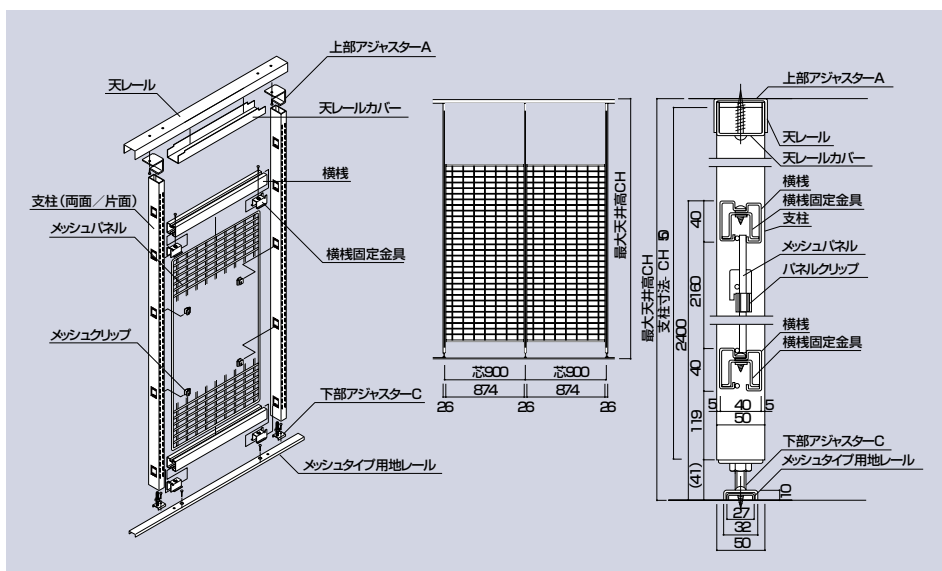

全面型 パネルタイプ

床から天井までプラスターボードや化粧ボードで仕上がるため、完全に間仕切壁として使用できます。既存の壁面を手軽にリフレッシュし、機能的な陳列スペースをつくれます。

※化粧ボードなどで仕上げる場合は、パネルクリップで止めることができます。プラスターボードによる仕上は、原則として現場施工となりますのでご注意ください。その場合プラスターボードはジグチャンネルにビス止めしてください。

ランマオープン型 パネルタイプ

プラスターボードや化粧ボード上部に開口部を設けたタイプ。コーナーごとの間仕切や、排煙窓の前に設置する場合に使用します。

※プラスターボードの仕上については、上の全面型同様現場施工となります。

全面型 メッシュタイプ

ランマ部分にもメッシュパネルをはめ込んだタイプ。シースルー感覚の間仕切やエスカレーター脇のスペースなどに適しています。

ランマオープン型 メッシュタイプ

全面メッシュパネルのランマ部分を開口にしたタイプです。ガラス面の前やコーナークラス間に、開放的な陳列空間を生み出します。