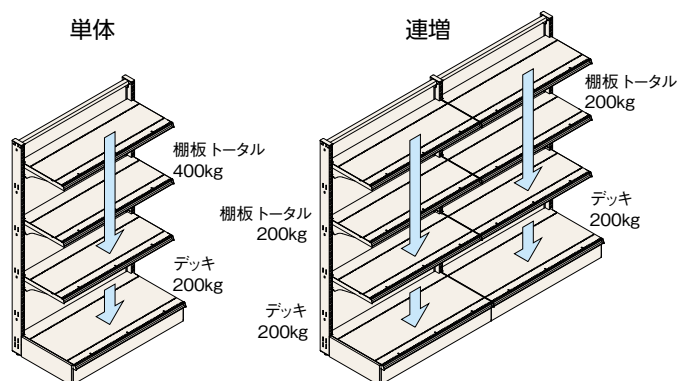

イメージ

Hard Base-S (HBSシリーズ) の特長

両面型

片面型

上段がフラットに

3段可変ブラケットの使用により、HSL重量棚板をアップライト(支柱)の最上端でセット可能。上段がフラットになり、平台のような使い方ができます。

※D200・250の棚板のみフラットにできません。

3段可変棚

3段可変ブラケットの採用により、棚板は3段階に傾斜できます。

※D200・250のみ2段可変ブラケットです。

揺れやショックに万全

特殊な支柱キャップの採用により、トップチャンネルと支柱をしっかりと固定。地震による揺れやショックによる什器の破壊を防止します。

■耐荷重性能

本体

本体形状	設置方法	棚板合計	デッキ	1連あたり総合計
両面型	単体の場合	800kg	400kg	1200kg
	連増の場合	400kg	400kg	800kg
片面型	単体の場合	400kg	200kg	600kg
	連増の場合	200kg	200kg	400kg