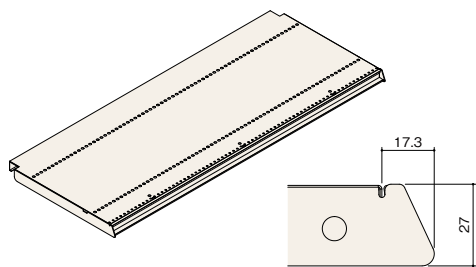

スチール棚板

HSL重量棚板

	W600	W750	W900	W1200
D200	RATS -HSL6020-P7	-HSL7520-P7	-HSL9020-P7	-HSL1220-P7
D250	RATS -HSL6025-P7	-HSL7525-P7	-HSL9025-P7	-HSL1225-P7
D300	RATS -HSL6030-P7	-HSL7530-P7	-HSL9030-P7	-HSL1230-P7
D350	RATS -HSL6035-P7	-HSL7535-P7	-HSL9035-P7	-HSL1235-P7
D400	RATS -HSL6040-P7	-HSL7540-P7	-HSL9040-P7	-HSL1240-P7
D450	RATS -HSL6045-P7	-HSL7545-P7	-HSL9045-P7	-HSL1245-P7
D500	RATS -HSL6050-P7	-HSL7550-P7	-HSL9050-P7	-HSL1250-P7
D550	RATS -HSL6055-P7	-HSL7555-P7	-HSL9055-P7	-HSL1255-P7
D600	RATS -HSL6060-P7	-HSL7560-P7	-HSL9060-P7	-HSL1260-P7

2段可変ブラケット

棚板1枚につき2枚使用します。
0°、15°の2段階に角度調節できます。

D200	RABK-D20-P7
D250	RABK-D25-P7

3段可変ブラケット

棚板1枚につき2枚使用します。
0°、15°、30°の3段階に角度調節できます。

D300	RABK-T30-P7
D350	RABK-T35-P7
D400	RABK-T40-P7
D450	RABK-T45-P7
D500	RABK-T50-P7
D550	RABK-T55-P7
D600	RABK-T60-P7