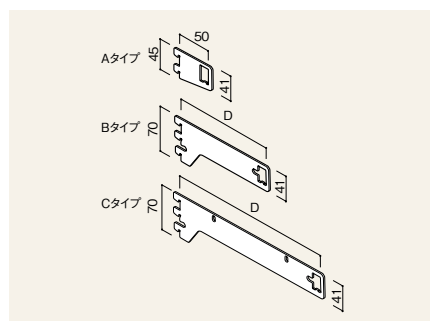

Sバー

フックを掛けるための標準型のバーです。W900のものにW600用の下穴が開いています。断面：14×24mm 梱包単位：20本

W600	RAPS-S60-G1
W900	RAPS-S90-G1
W1200	RAPS-S12-G1
W1500	RAPS-S15-G1
W1800	RAPS-S18-G1

Sバーブラケット

Sバーを支えるブラケットです。
梱包単位：20枚

Aタイプ	D50	RABS-S05-G1
	D100	RABS-S10-G1
	D150	RABS-S15-G1
Bタイプ	D200	RABS-S20-G1
	D250	RABS-S25-G1
	D300	RABS-S30-G1
Cタイプ	D350	RABS-S35-G1
	D400	RABS-S40-G1
	D450	RABS-S45-G1