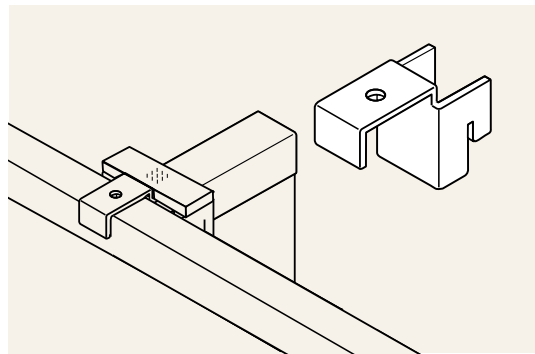

片面エンド固定金具

片面型の仕器をエンドで使用する場合に、トップチャンネルと両面型仕器を連結して転倒を防ぎます。

RPA0-CQ1-P7

⚠ H1800以上については必ずご使用ください。

Tフレームシリーズ

幅広い商品の陳列が可能。展開も自在なスタンダードタイプ

衣料品や雑貨の陳列什器としての基本的な機能を盛り込みました。
ボルトレスのフレームに多彩なパーツを組み合わせることで幅広い商品に対応します。
連結型と一体型の2つのフレーム構造を備えています。

スマートなサイド

支柱はダブルスロットが標準仕様ですが、一体型はシングルスロットの支柱もご用意しています。棚板のサイドと支柱のサイドがフラットになり、スマートです。

多彩なオプションパーツ

オプションを使用することで、さまざまな陳列に対応できます。

基本のパネルは2タイプ

センターパネルは樹脂パネルとメッシュパネルが基本。写真はメッシュパネル。

シンプルなTフレーム構造

ボルトレスの簡単なT型フレーム構造。連結型と一体型を並べたとき、同じ高さになります。