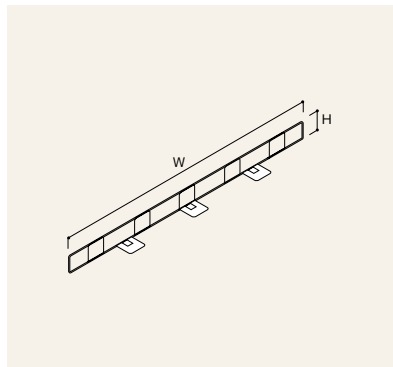

ワイヤーストッパーはめ込み式角型

15ミリ角型棚板および重量棚板に使用するこぼれ止めです。ワイヤードバイダーとデザインを揃えています。

梱包単位：W900 50本／W1200 20本

	W900	W1200
H35 RASM	-B9035-G1	-B1235-G1
H60 RASM	-C9060-G1	-C1260-G1
H100 RASM	-C9010-G1	-C1210-G1

重量棚板

15ミリ角型・15ミリコーナー R棚板