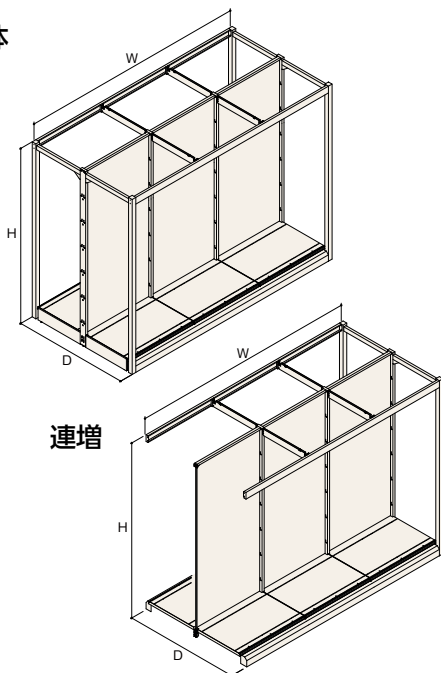

3連

単体

		W2700 (W900 3連)		W3600 (W1200 3連)	
		単体	連増	単体	連増

H2100	D900	RKPB	-FS7901-PA	-FA7901-PA	-FS6901-PA	-FA6901-PA
	D1200	RKPB	-FS7121-PA	-FA7121-PA	-FS6121-PA	-FA6121-PA
H2400	D900	RKPB	-FS7904-PA	-FA7904-PA	-FS6904-PA	-FA6904-PA
	D1200	RKPB	-FS7124-PA	-FA7124-PA	-FS6124-PA	-FA6124-PA
H2700	D900	RKPB	-FS7907-PA	-FA7907-PA	-FS6907-PA	-FA6907-PA
	D1200	RKPB	-FS7127-PA	-FA7127-PA	-FS6127-PA	-FA6127-PA
H3000	D900	RKPB	-FS7900-PA	-FA7900-PA	-FS6900-PA	-FA6900-PA
	D1200	RKPB	-FS7120-PA	-FA7120-PA	-FS6120-PA	-FA6120-PA