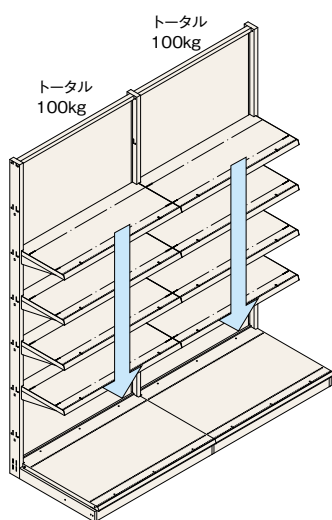

■基本構成 アジャスター仕様

本体カラー PA

支柱(他のパーツを含む)

オフホワイト(P7)

※その他のカラーも対応可能です。

■耐荷重性能

単体

連増

※両面タイプでご使用の際、両面の荷重に著しい差がある場合には、各々の面について片面タイプとして荷重を考慮してください。

●いずれも等分布荷重