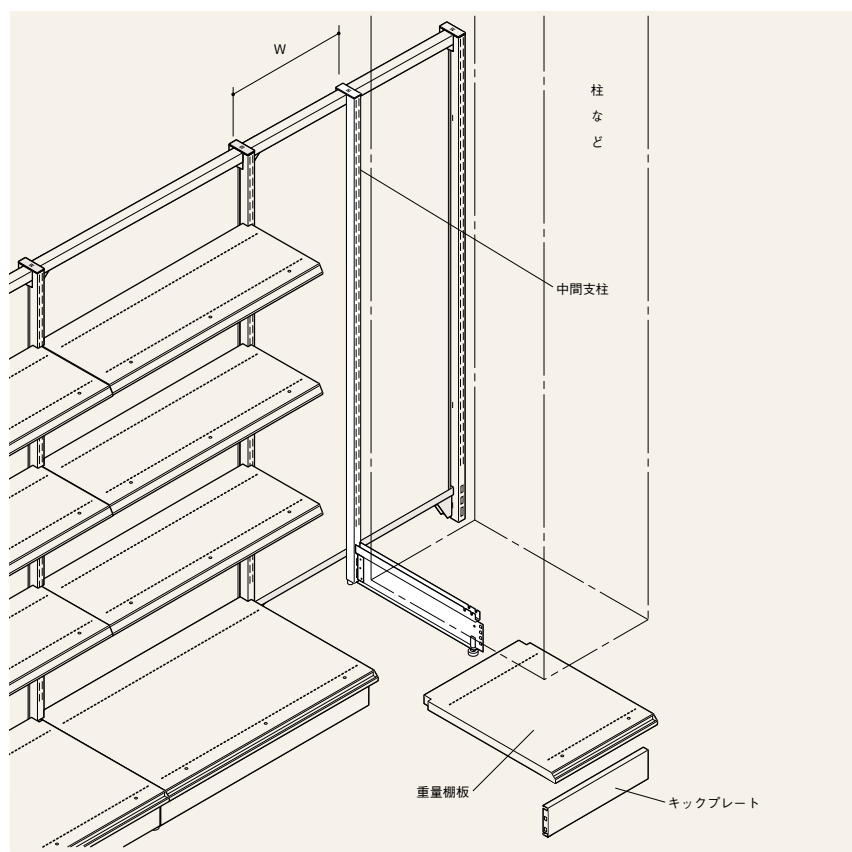

中間支柱セット

中間支柱セット

什器の中間部で棚板を受ける時に使用します。
強度は通常の支柱より低くなりますので、棚にのせる商品は50kg以内としてください。

H1350、H1500、H1650、H1800
D350、D450、D600

W(支柱芯寸法)をご指定ください。

センターパネルバリエーション

センターパネルは下記のような仕様が可能です。