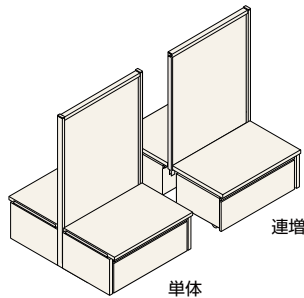

		W900×H2150	
		単体	連増
D520	RKBV -HS942H	-HA942H	
D570	RKBV -HS952H	-HA952H	

支柱タイプ 島型 棚セット例

基本寸法図

支柱タイプ 島型 W900

平台下標準仕様：ストッカー付

単体型にはフィニッシュストリップ(棚板のサイドの化粧材)が含まれています。

		W900	
		単体	連増
H1500	D980	RJBV -FS9905-P7	-FA9905-P7
	D1080	RJBV -FS9105-P7	-FA9105-P7
	D1230	RJBV -FS9125-P7	-FA9125-P7