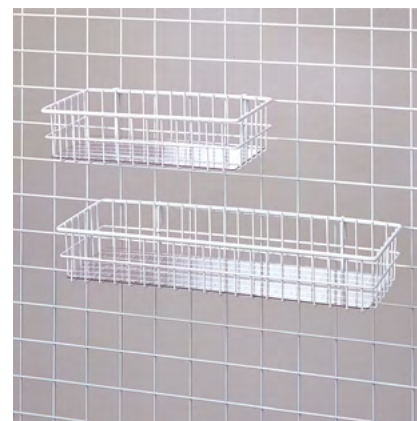

高耐荷重ジャンブルワゴン

素材：スチール 耐荷重：500kg

		D600×H640	
		ホワイト	ブラック
W900	RSWG	-JU9-W	-JU9-BL
W1200	RSWG	-JU12-W	-JU12-BL

ネット用網カゴ

ホワイト

ブラック

ホワイト(シート付き)

ネット用網カゴ