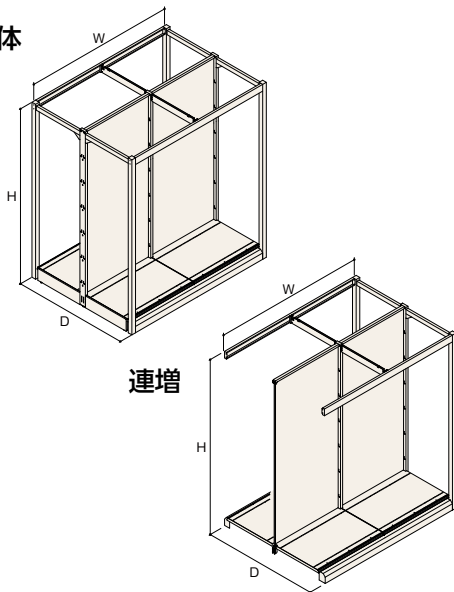

2連

単体

		W1800 (W900 2連)		W2400 (W1200 2連)	
		単体	連増	単体	連増

H2100	D900	RKPB	-FS8901-PA	-FA8901-PA	-FS4901-PA	-FA4901-PA
	D1200	RKPB	-FS8121-PA	-FA8121-PA	-FS4121-PA	-FA4121-PA
H2400	D900	RKPB	-FS8904-PA	-FA8904-PA	-FS4904-PA	-FA4904-PA
	D1200	RKPB	-FS8124-PA	-FA8124-PA	-FS4124-PA	-FA4124-PA
H2700	D900	RKPB	-FS8907-PA	-FA8907-PA	-FS4907-PA	-FA4907-PA
	D1200	RKPB	-FS8127-PA	-FA8127-PA	-FS4127-PA	-FA4127-PA
H3000	D900	RKPB	-FS8900-PA	-FA8900-PA	-FS4900-PA	-FA4900-PA
	D1200	RKPB	-FS8120-PA	-FA8120-PA	-FS4120-PA	-FA4120-PA