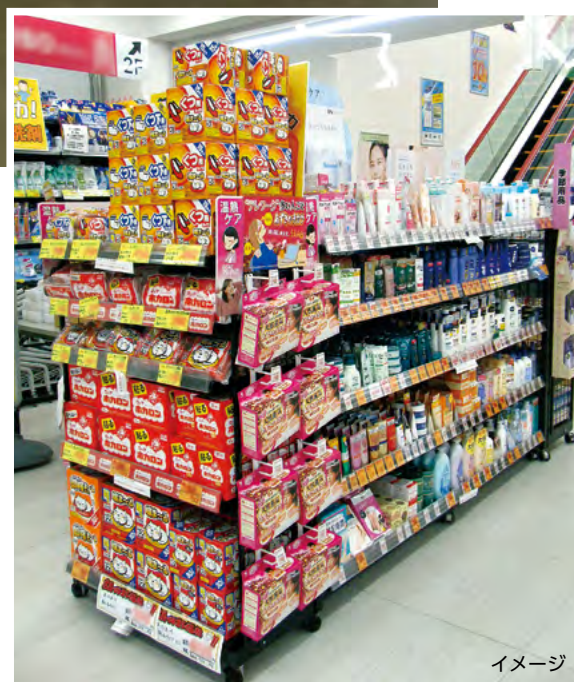

脚付支柱 〈HBS-L〉 New

アジャスターでもキャスター仕様にも対応可能な脚付支柱タイプ。

アジャスター仕様

イメージ

シンプルなT型支柱構造。キャスター仕様では移動が簡単となり、店舗改装やレイアウト変更時に威力を発揮します。連増も可能なので、ダイナミックな商品陳列がおこなえます。

イメージ

キャスター仕様

■基本構成 アジャスター仕様