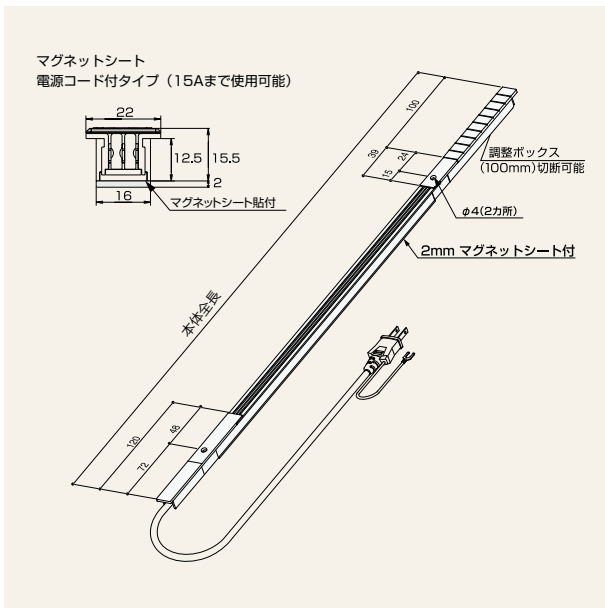

ラインコンセント

ラインコンセント 通常コンセント用：2芯

ホワイト色 ※AC100V用です。

1000mm	RSLD-LC-US1000S
1200mm	RSLD-LC-US1200S