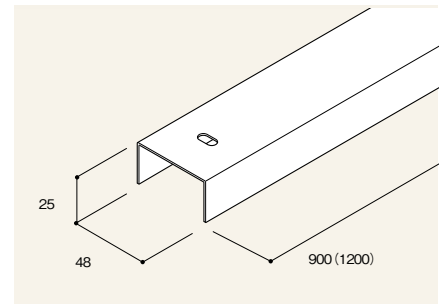

ランマ用上部カバー

ランマオープンパネルタイプで使用します。

φ 900 RPFN-H90-P7
φ 1200 RPFN-H12-P7