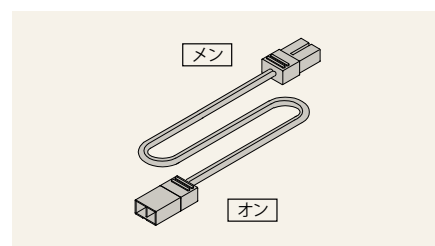

延長コード

棚下照明 本体、光る棚に使用可能です。
ホワイト色

長さ150mm	RSLD-DCXS-15
長さ400mm	RSLD-DCXS-40
長さ900mm	RSLD-DCXS-90