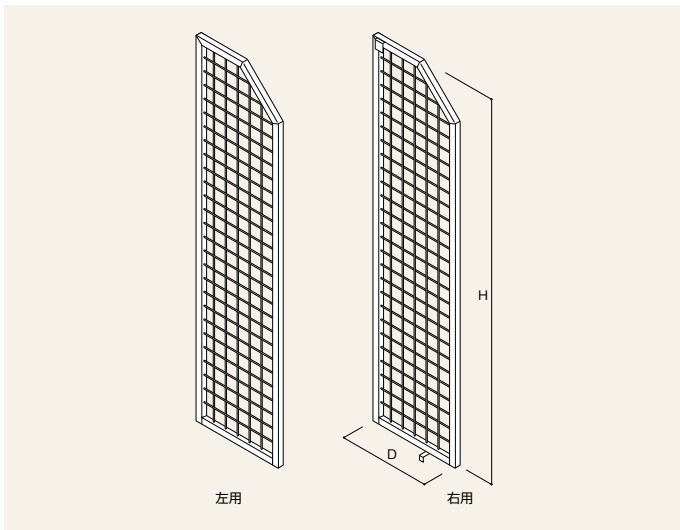

T用 連結型用サイドメッシュパネル

		左用	右用
H1200	D350 RPTC	-Q3512L-P7	-Q3512R-P7
	D450 RPTC	-Q4512L-P7	-Q4512R-P7
H1350	D350 RPTC	-Q3513L-P7	-Q3513R-P7
	D450 RPTC	-Q4513L-P7	-Q4513R-P7
H1500	D350 RPTC	-Q3515L-P7	-Q3515R-P7
	D450 RPTC	-Q4515L-P7	-Q4515R-P7
H1650	D350 RPTC	-Q3516L-P7	-Q3516R-P7
	D450 RPTC	-Q4516L-P7	-Q4516R-P7