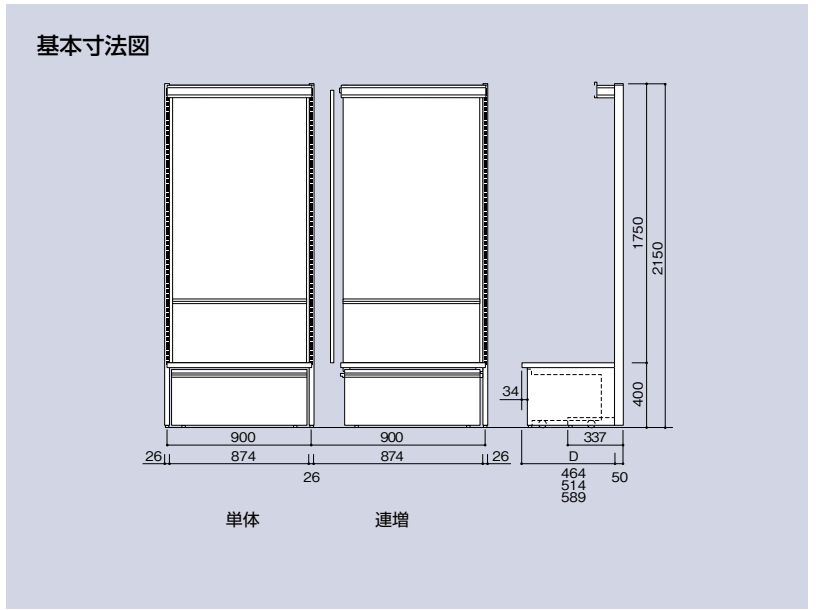

支柱タイプ壁面型 W900

平台下標準仕様：ストッカー付

単体型にはフィニッシュストリップ(棚板のサイドの化粧材)が2本含まれています。

		W900	
		単体	連増
H2150	D520	RJBV -HS9452-P7	-HA9452-P7
	D570	RJBV -HS9502-P7	-HA9502-P7
	D640	RJBV -HS9582-P7	-HA9582-P7