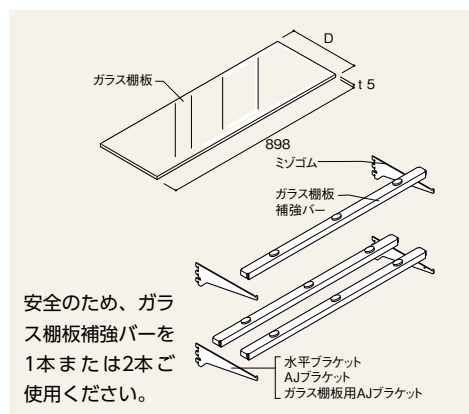

木棚板

強化コート紙木棚セット W90cmタイプ
クロームブラケット

素材：木棚／強化コート紙貼り ブラケット／スチール製クロームメッキ 耐荷重：30kg

		W900		
		エクリュ	ホワイト	ラスティック柄
D300	RATW	-9030-E	-9030-W	-9030-R
D350	RATW	-9035-E	-9035-W	-9035-R
D400	RATW	-9040-E	-9040-W	-9040-R
D450	RATW	-9045-E	-9045-W	-9045-R

メラミン木棚セット W90cmタイプ
クロームブラケット

素材：木棚／低圧メラミン化粧板 ブラケット／スチール製クロームメッキ 耐荷重：30kg

		W900		
		エクリュ	ホワイト	ラスティック柄
D300	RATW	-M9030-E	-M9030-W	-M9030-R
D350	RATW	-M9035-E	-M9035-W	-M9035-R
D400	RATW	-M9040-E	-M9040-W	-M9040-R

ガラス棚板

ガラス棚板

ウォールシステムやピラウンドシステムでご使用の場合は、支柱のみ込み寸法があるため、奥行が17mm短くなります。

		W900	
D200	RATG-A9020		
D250	RATG-A9025		
D300	RATG-A9030		
D350	RATG-A9035		
D400	RATG-A9040		
D450	RATG-A9045		

ガラス棚板補強バー

横揺れ防止と補強を兼ねて、ガラス棚板で使用します。
緩衝ゴム3個付

		クロームメッキ オフホワイト	
W600用	RAKH	-A60S-G1	-A60S-P7
W900用	RAKH	-A90W-G1	-A90W-P7
W1200用	RAKH	-A12W-G1	-A12W-P7

ミゾゴム

ブラケットの上エッジに
ませ、ガラスを保護します。

RACG-Y410-JE