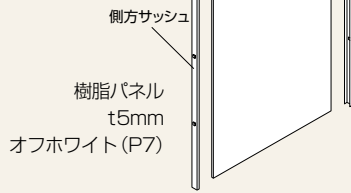

耐荷重：片面250kg

※耐荷重は一連あたりの数値(等分布荷重)です。両面型は両面にバランス良く加重した場合、片面型は片面だけに加重した場合を表します。

※W600・750のH1650は必ず3連結以上でご使用ください。

■センターパネルの取付バリエーション

樹脂パネル

側方サッシを両サイドの支柱に取り付け、それにパネルを挟みます。

メッシュ

上下の連結材のミゾにはめこみ、ツメを直接フレームの穴に差し込んで固定します。