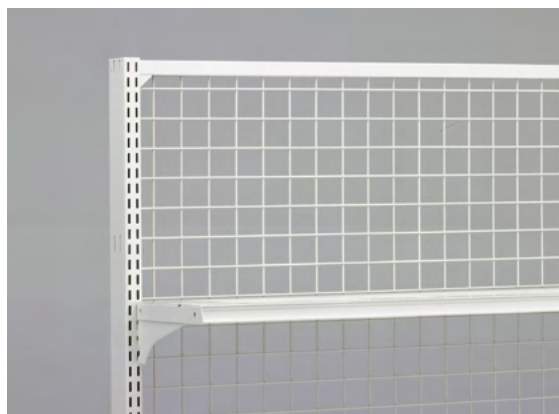

中間支柱セット

中間支柱セット

什器の中間部で棚板を受ける時に使用します。
強度は通常の支柱より低くなりますので、棚にのせる商品は50kg以内としてください。

H1350、H1500、H1650、H1800
D350、D450、D600

W(支柱芯寸法)をご指定ください。

センターパネルバリエーション

センターパネルは下記のような仕様が可能です。

メッシュパネル