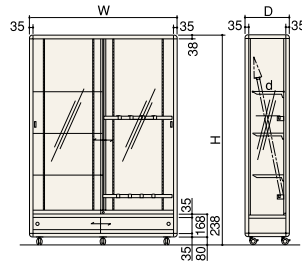

棚段数：3段 (W1 / 2サイズ)

奥行

D450 : d=300

D600 : d=350

W1500	D450	RTGC-ZM5452
	D600	RTGC-ZM5602
W1800	D450	RTGC-ZM8452
	D600	RTGC-ZM8602