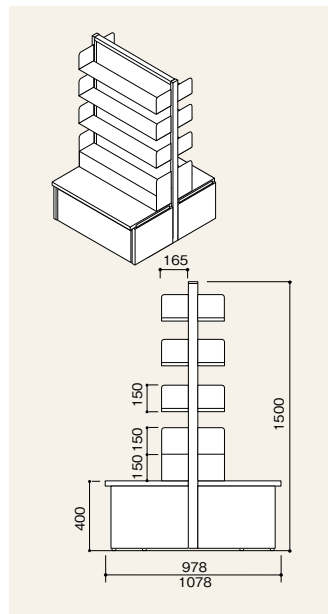

実用書用1

W900×H1500

単体 連増

D980	RKBV -FS995B	-FA995B
D1080	RKBV -FS915B	-FA915B