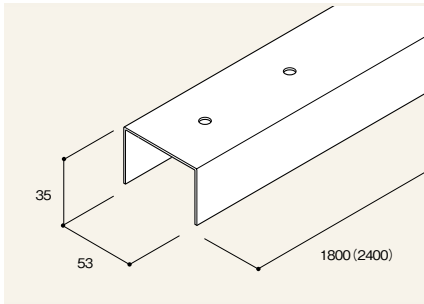

天レール

φ 1800 RPFN-C18-P7
φ 2400 RPFN-C24-P7