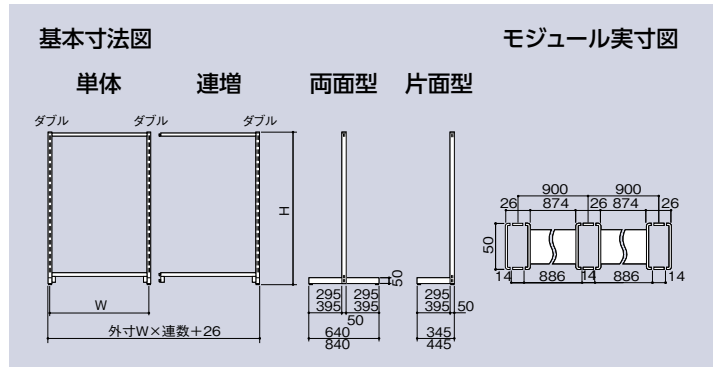

連結両面型

	W600		W750		W900		W1200		
	単体	連増	単体	連増	単体	連増	単体	連増	
H1200	D650	RJTC -FS6652-P7	-FA6652-P7	-FS7652-P7	-FA7652-P7	-FS9652-P7	-FA9652-P7	-FS2652-P7	-FA2652-P7
	D850	RJTC -FS6852-P7	-FA6852-P7	-FS7852-P7	-FA7852-P7	-FS9852-P7	-FA9852-P7	-FS2852-P7	-FA2852-P7
H1350	D650	RJTC -FS6653-P7	-FA6653-P7	-FS7653-P7	-FA7653-P7	-FS9653-P7	-FA9653-P7	-FS2653-P7	-FA2653-P7
	D850	RJTC -FS6853-P7	-FA6853-P7	-FS7853-P7	-FA7853-P7	-FS9853-P7	-FA9853-P7	-FS2853-P7	-FA2853-P7
H1500	D650	RJTC -FS6655-P7	-FA6655-P7	-FS7655-P7	-FA7655-P7	-FS9655-P7	-FA9655-P7	-FS2655-P7	-FA2655-P7
	D850	RJTC -FS6855-P7	-FA6855-P7	-FS7855-P7	-FA7855-P7	-FS9855-P7	-FA9855-P7	-FS2855-P7	-FA2855-P7
H1650	D650	RJTC -FS6656-P7	-FA6656-P7	-FS7656-P7	-FA7656-P7	-FS9656-P7	-FA9656-P7	-FS2656-P7	-FA2656-P7
	D850	RJTC -FS6856-P7	-FA6856-P7	-FS7856-P7	-FA7856-P7	-FS9856-P7	-FA9856-P7	-FS2856-P7	-FA2856-P7

耐荷重：両面400kg

連結片面型

	W600		W750		W900		W1200		
	単体	連増	単体	連増	単体	連増	単体	連増	
H1200	D350	RJTC -HS6352-P7	-HA6352-P7	-HS7352-P7	-HA7352-P7	-HS9352-P7	-HA9352-P7	-HS2352-P7	-HA2352-P7
	D450	RJTC -HS6452-P7	-HA6452-P7	-HS7452-P7	-HA7452-P7	-HS9452-P7	-HA9452-P7	-HS2452-P7	-HA2452-P7
H1350	D350	RJTC -HS6353-P7	-HA6353-P7	-HS7353-P7	-HA7353-P7	-HS9353-P7	-HA9353-P7	-HS2353-P7	-HA2353-P7
	D450	RJTC -HS6453-P7	-HA6453-P7	-HS7453-P7	-HA7453-P7	-HS9453-P7	-HA9453-P7	-HS2453-P7	-HA2453-P7
H1500	D350	RJTC -HS6355-P7	-HA6355-P7	-HS7355-P7	-HA7355-P7	-HS9355-P7	-HA9355-P7	-HS2355-P7	-HA2355-P7
	D450	RJTC -HS6455-P7	-HA6455-P7	-HS7455-P7	-HA7455-P7	-HS9455-P7	-HA9455-P7	-HS2455-P7	-HA2455-P7
H1650	D350	RJTC -HS6356-P7	-HA6356-P7	-HS7356-P7	-HA7356-P7	-HS9356-P7	-HA9356-P7	-HS2356-P7	-HA2356-P7
	D450	RJTC -HS6456-P7	-HA6456-P7	-HS7456-P7	-HA7456-P7	-HS9456-P7	-HA9456-P7	-HS2456-P7	-HA2456-P7

耐荷重：片面150kg

※耐荷重は一連あたりの数値(等分布荷重)です。両面型は両面にバランス良く加重した場合、片面型は片面だけに加重した場合を表します。

※W600・750のH1650は必ず3連結以上でご使用ください。