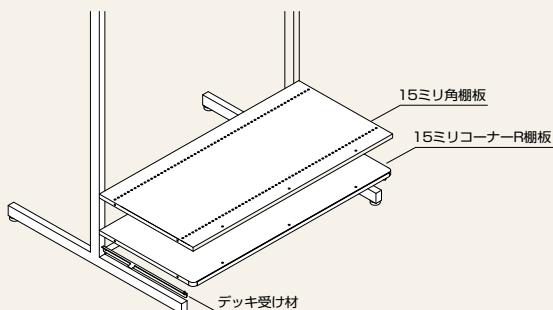

Tフレームシリーズ 専用オプション

■デッキのバリエーション

一番下段のデッキは下記に示すような各種の方法があります。

15ミリコーナーR棚板・15ミリ角型棚板

基本的なセッティングです。

両面型D850、片面型D450で、この方法が可能です。

15ミリコーナーR棚板・15ミリ角型棚板用 デッキ受け材

15ミリコーナー R棚板・15ミリ角型棚板をデッキに使用するときに使います。左右1セットです。□=L:左, R:右