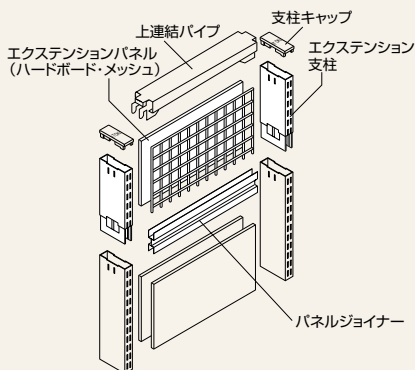

■高さを伸ばしたい場合

支柱を上へ継ぎ足すことにより、什器の高さを高くすることができます。(連結型のみ)
耐荷重性の点から、継ぎ足すピース数は1ピースまでにしてください。

エクステンションパネル

		50T用		70T用	
		樹脂パネル		メッシュ	
		H150		H300	
W600	RPTB	-SS6001-P7	-M6001-P7	-SS6003-P7	-M6003-P7
W750	RPTB	-SS7501-P7	-M7501-P7	-SS7503-P7	-M7503-P7
W900	RPTB	-SS9001-P7	-M9001-P7	-SS9003-P7	-M9003-P7
W1200	RPTB	-SS1201-P7	-M1201-P7	-SS1203-P7	-M1203-P7

エクステンション支柱

50T用		70T用	
H150		H300	
RPTC	-BX15-P7	RPTC	-BX30-P7

パネルジョイナー

W600	RPTB-PR60-P7
W750	RPTB-PR75-P7
W900	RPTB-PR90-P7
W1200	RPTB-PR12-P7

片面倒れ止め金具

島什器を構成する場合にエンドの片面什器の倒れ止めに使用します。

50T用		70T用	
RPTC	-CQ1-P7	RPTD	-CQ1-P7