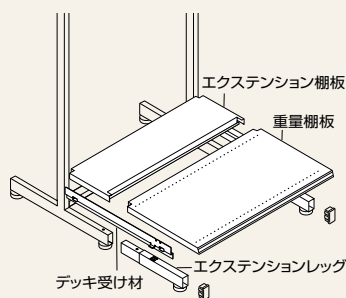

70T用のデッキバリエーション

70Tでは、エクステンション棚板(1枚)+重量棚板+デッキ受け材+エクステンションレッグの組合せでさらに奥行の深いデッキが出来ます。

70T用エクステンションレッグおよび関連オプション

70Tで奥行の深いデッキをつくる場合に使用します。

デッキ受け材は左右で1セットです。□=L:左, R:右

デッキ奥行	レッグ長	エクステンションレッグ	デッキ受け材	重量棚板(W900)	エクステンション棚板(D300)
D600	ℓ 150	RPTD-D15-P7	RPTB-AQ60□-P7	RATS-HSL9060-P7	-
D750	ℓ 300	RPTD-D30-P7	RPTB-AQ75□-P7	RATS-HSL9045-P7	RPA0-SP9030-P7
D900	ℓ 450	RPTD-D45-P7	RPTB-AQ90□-P7	RATS-HSL9060-P7	RPA0-SP9030-P7