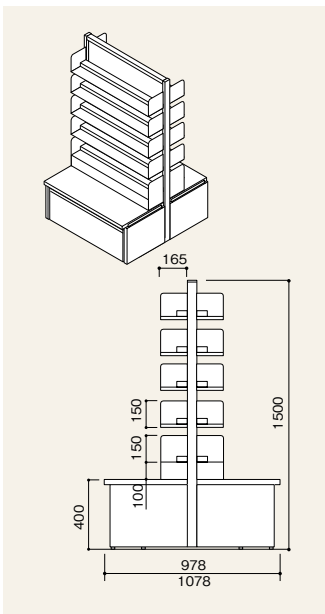

文庫本用

W900×H1500

単体 連増

D980	RKBV -FS995A	-FA995A
D1080	RKBV -FS915A	-FA915A