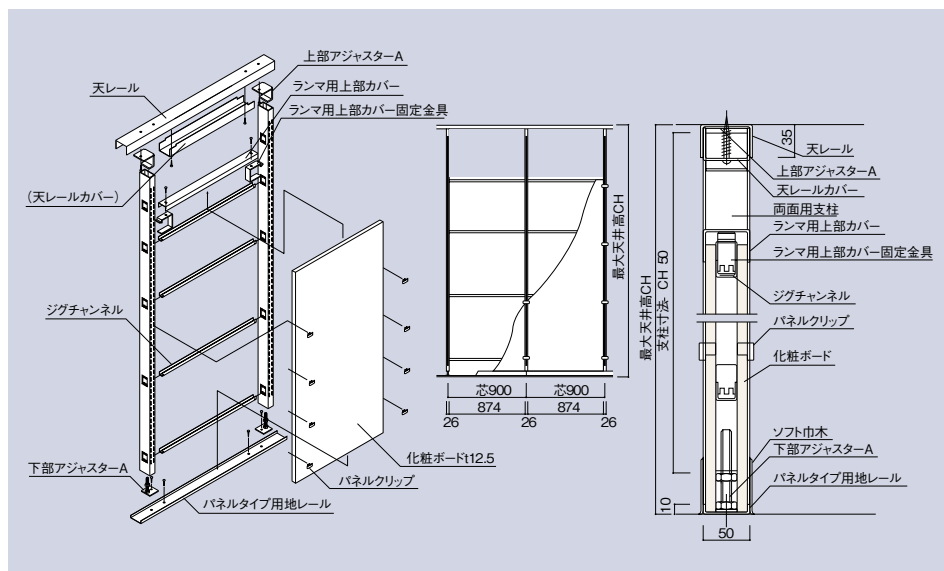

ランマオープン型 パネルタイプ

プラスターボードや化粧ボード上部に開口部を設けたタイプ。コーナーごとの間仕切や、排煙窓の前に設置する場合に使用します。

※プラスターボードの仕上については、上の全面型同様現場施工となります。